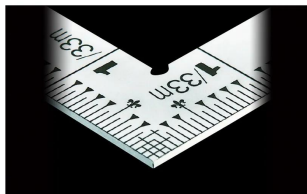

### 【用途】

- 直角測定
- 長さ測定
- ケガキ作業

画像は、目盛のイメージです。

画像は、目盛のイメージです。

画像は、直角のイメージです。

画像は、商品の使用イメージです。

## 仕様表

下記の仕様表は該当する型式の仕様です。同じ製品シリーズでも型式の異なる場合は別の仕様となります。

商品番号	601510464
製品コード	1 0 4 6 4
製品名	曲尺 厚手広巾 シルバー 1尺 表裏同目 4段目盛
形状	角部：同厚・厚手 竿部：同厚・厚手
表目盛・長枝	外目盛：1尺 内目盛：なし
表目盛・短枝	外目盛：5寸 内目盛：なし
裏目盛・長枝	外目盛：1尺 内目盛：なし
裏目盛・短枝	外目盛：5寸 内目盛：なし
直角度	1 0 0 mmにつき 0.1 mm以下
長さの許容差	± 0.2 mm
長枝サイズ	長さ 3 2 0 × 巾 2 0 × 厚さ 2.0 mm
短枝サイズ	長さ 1 6 0 × 巾 2 0 × 厚さ 2.0 mm
製品質量	1 4 4 g
材質	ステンレス
包装形態	ビニールケース
JANコード	49 60910 10464 8

## 機能一覧

下記の機能はこの商品シリーズの機能です。オプション追加時のものも含まれます。詳しくはお問い合わせください。

長さ測定

艶消し加工

エッチング加工

両面目盛

表裏同目

商品情報はQRコードからもご確認頂けます