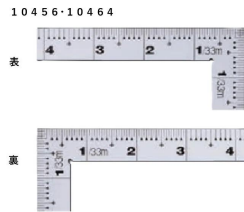

## シンワ測定(株)

光の反射を抑えた艶消し加工を施し、重厚でがっしりしたタイプ

**10464：曲尺 厚手広巾 シルバー 1尺  
表裏同日 4段目盛**

長枝

- ・表/外目盛：1尺・表/内目盛：なし
- ・裏/外目盛：1尺・表/内目盛：なし

短枝

- ・表/外目盛：5寸・表/内目盛：なし
- ・裏/外目盛：5寸・表/内目盛：なし

メーカー販売価格(税抜)：¥3,890

厚さ：2mm

幅：20mm

表面処理：全面シルバー仕上げ

### 【用途】

- 直角測定
- 長さ測定
- ケガキ作業

画像は、目盛のイメージです。

画像は、目盛のイメージです。

画像は、直角のイメージです。

画像は、商品の使用イメージです。

## 仕様表

下記の仕様表は該当する型式の仕様です。同じ製品シリーズでも型式の異なる場合は別の仕様となります。

商品番号	601510464
製品コード	1 0 4 6 4
製品名	曲尺 厚手広巾 シルバー 1尺 表裏同目 4段目盛
形状	角部：同厚・厚手 竿部：同厚・厚手
表目盛・長枝	外目盛：1尺 内目盛：なし
表目盛・短枝	外目盛：5寸 内目盛：なし
裏目盛・長枝	外目盛：1尺 内目盛：なし
裏目盛・短枝	外目盛：5寸 内目盛：なし
直角度	1 0 0 mmにつき 0.1 mm以下
長さの許容差	± 0.2 mm
長枝サイズ	長さ 3 2 0 × 巾 2 0 × 厚さ 2.0 mm
短枝サイズ	長さ 1 6 0 × 巾 2 0 × 厚さ 2.0 mm
製品質量	1 4 4 g
材質	ステンレス
包装形態	ビニールケース
JANコード	49 60910 10464 8