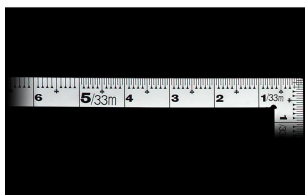

画像は、商品イメージです。

画像は、商品イメージです。

シンワ測定株式会社

シンワ測定株式会社
画像は、目盛のイメージです。

シンワ測定株式会社
画像は、目盛のイメージです。

シンワ測定株式会社

シンワ測定株式会社
画像は、直角のイメージです。

シンワ測定株式会社

シンワ測定株式会社
画像は、商品の使用イメージです。

シンワ測定株式会社

シンワ測定(株)

光の反射を抑えた艶消し加工を施し、重厚でがっしりしたタイプ

10464：曲尺 厚手広巾 シルバー 1尺 表裏同日 4段目盛

長枝

- ・表/外目盛：1尺・表/内目盛：なし
- ・裏/外目盛：1尺・表/内目盛：なし

短枝

- ・表/外目盛：5寸・表/内目盛：なし
- ・裏/外目盛：5寸・表/内目盛：なし

メーカー販売価格(税抜)：¥4,280

販売価格(税抜)：¥2,889

価格は商品情報 PDF ダウンロード時のものです。

価格は商品本体のみの価格です。別途送料・手数料等がかかります。

発送予定日(目安)はサイトの商品ページをご確認ください。

お支払い方法ははかり商店のご利用ガイドをご確認ください。

重厚でがっしりした、厚手の幅広タイプです。鉄工・土木工事に適しています。

商品番号	601510464
製品コード	1 0 4 6 4
製品名	曲尺 厚手広巾 シルバー 1尺 表裏同目 4段目盛
形状	角部：同厚・厚手 竿部：同厚・厚手
表目盛・長枝	外目盛：1尺 内目盛：なし
表目盛・短枝	外目盛：5寸 内目盛：なし
裏目盛・長枝	外目盛：1尺 内目盛：なし
裏目盛・短枝	外目盛：5寸 内目盛：なし
直角度	1 0 0 mmにつき 0.1 mm以下
長さの許容差	± 0.2 mm
長枝サイズ	長さ 3 2 0 × 巾 2 0 × 厚さ 2.0 mm
短枝サイズ	長さ 1 6 0 × 巾 2 0 × 厚さ 2.0 mm
製品質量	1 4 4 g
材質	ステンレス
包装形態	ビニールケース
JANコード	49 60910 10464 8