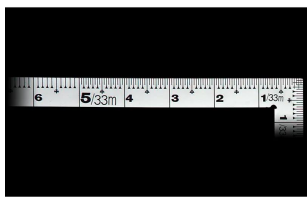

## シンワ測定(株)

光の反射を抑えた艶消し加工を施し、重厚でがっしりしたタイプ

**10464：曲尺 厚手広巾 シルバー 1尺  
表裏同日 4段目盛**

長枝

- ・表/外目盛：1尺・表/内目盛：なし
- ・裏/外目盛：1尺・表/内目盛：なし

短枝

- ・表/外目盛：5寸・表/内目盛：なし
- ・裏/外目盛：5寸・表/内目盛：なし

メーカー販売価格(税抜)：¥3,890

厚さ：2mm

幅：20mm

表面処理：全面シルバー仕上げ

### 【用途】

- 直角測定
- 長さ測定
- ケガキ作業

画像は、目盛のイメージです。

画像は、目盛のイメージです。

画像は、直角のイメージです。

画像は、商品の使用イメージです。

## 仕様表

下記の仕様表は該当する型式の仕様です。同じ製品シリーズでも型式の異なる場合は別の仕様となります。

商品番号	601510464
製品コード	1 0 4 6 4
製品名	曲尺 厚手広巾 シルバー 1尺 表裏同目 4段目盛
形状	角部：同厚・厚手 竿部：同厚・厚手
表目盛・長枝	外目盛：1尺 内目盛：なし
表目盛・短枝	外目盛：5寸 内目盛：なし
裏目盛・長枝	外目盛：1尺 内目盛：なし
裏目盛・短枝	外目盛：5寸 内目盛：なし
直角度	1 0 0 mmにつき 0.1 mm以下
長さの許容差	± 0.2 mm
長枝サイズ	長さ 3 2 0 × 巾 2 0 × 厚さ 2.0 mm
短枝サイズ	長さ 1 6 0 × 巾 2 0 × 厚さ 2.0 mm
製品質量	1 4 4 g
材質	ステンレス
包装形態	ビニールケース
JANコード	49 60910 10464 8