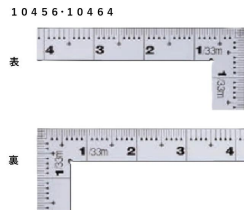

画像は、商品イメージです。

画像は、商品イメージです。

シンワ測定株式会社

シンワ測定株式会社
画像は、目盛のイメージです。

シンワ測定株式会社
画像は、目盛のイメージです。

シンワ測定株式会社

シンワ測定株式会社
画像は、直角のイメージです。

シンワ測定株式会社

シンワ測定株式会社
画像は、商品の使用イメージです。

シンワ測定株式会社

シンワ測定(株)

光の反射を抑えた艶消し加工を施し、重厚でがっしりしたタイプ

10464：曲尺 厚手広巾 シルバー 1尺 表裏同日 4段目盛

長枝

- ・表/外目盛：1尺・表/内目盛：なし
- ・裏/外目盛：1尺・表/内目盛：なし

短枝

- ・表/外目盛：5寸・表/内目盛：なし
- ・裏/外目盛：5寸・表/内目盛：なし

メーカー販売価格(税抜)：¥4,280

販売価格(税抜)：¥2,889

価格は商品情報 PDF ダウンロード時のものです。

価格は商品本体のみの価格です。別途送料・手数料等がかかります。

発送予定日(目安)はサイトの商品ページをご確認ください。

お支払い方法ははかり商店のご利用ガイドをご確認ください。

重厚でがっしりした、厚手の幅広タイプです。鉄工・土木工事に適しています。

商品番号	601510464
製品コード	1 0 4 6 4
製品名	曲尺 厚手広巾 シルバー 1尺 表裏同目 4段目盛
形状	角部：同厚・厚手 竿部：同厚・厚手
表目盛・長枝	外目盛：1尺 内目盛：なし
表目盛・短枝	外目盛：5寸 内目盛：なし
裏目盛・長枝	外目盛：1尺 内目盛：なし
裏目盛・短枝	外目盛：5寸 内目盛：なし
直角度	1 0 0 mmにつき 0.1 mm以下
長さの許容差	± 0.2 mm
長枝サイズ	長さ 3 2 0 × 巾 2 0 × 厚さ 2.0 mm
短枝サイズ	長さ 1 6 0 × 巾 2 0 × 厚さ 2.0 mm
製品質量	1 4 4 g
材質	ステンレス
包装形態	ビニールケース
JANコード	49 60910 10464 8