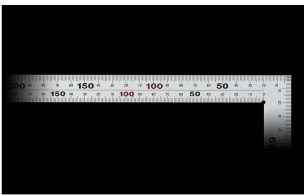

画像は、商品イメージです。

画像は、商品イメージです。

シンワ測定(株)

光の反射を抑えた艶消し加工を施し、重厚でがっしりしたタイプ

10414：曲尺 厚手広巾 シルバー
50cm/1尺6寸 併用目盛
5段目盛：赤数字入

長枝

- ・表/外目盛：50cm・表/内目盛：4.5cm
- ・裏/外目盛：1尺6寸・表/内目盛：なし

短枝

- ・表/外目盛：25cm・表/内目盛：なし
- ・裏/外目盛：8寸・表/内目盛：なし

メーカー販売価格(税抜)：¥4,660

販売価格(税抜)：¥3,049

価格は商品情報 PDF ダウンロード時のものです。

価格は商品本体のみの価格です。別途送料・手数料等がかかります。

発送予定日(目安)はサイトの商品ページをご確認ください。

お支払い方法ははかり商店のご利用ガイドをご確認ください。

重厚でがっしりした、厚手の幅広タイプです。鉄工・土木工事に適しています。

表面の光の反射を抑えたシルバー仕上げ(艶消し加工)を全面に施しました。

厚さ：2mm

幅：20mm

表面処理：全面シルバー仕上げ

メートルと尺相当の併用目盛

【用途】

- 直角測定
- 長さ測定
- ケガキ作業

画像は、目盛のイメージです。

画像は、目盛のイメージです。

画像は、直角のイメージです。

画像は、商品の使用イメージです。

仕様表

下記の仕様表は該当する型式の仕様です。同じ製品シリーズでも型式の異なる場合は別の仕様となります。

商品番号	601510414
製品コード	1 0 4 1 4
製品名	曲尺 厚手広巾 シルバー 5 0 cm/ 1 尺 6 寸 併用目盛 5 段目盛
形状	角部：同厚・厚手 竿部：同厚・厚手
表目盛・長枝	外目盛：5 0 cm 内目盛：4 5 cm
表目盛・短枝	外目盛：2 5 cm 内目盛：なし
裏目盛・長枝	外目盛：1 尺 6 寸 内目盛：なし
裏目盛・短枝	外目盛：8 寸 内目盛：なし
直角度	1 0 0 mmにつき 0.1 mm以下
長さの許容差	± 0.2 mm
長枝サイズ	長さ 5 2 0 × 巾 2 0 × 厚さ 2.0 mm
短枝サイズ	長さ 2 6 0 × 巾 2 0 × 厚さ 2.0 mm
製品質量	2 4 0 g
材質	ステンレス
包装形態	ビニールケース
JANコード	49 60910 10414 3