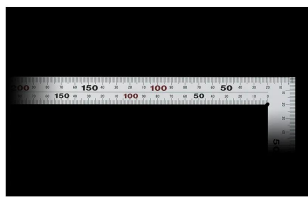

### 長枝

- ・表/外目盛：50cm・表/内目盛：4.5cm
- ・裏/外目盛：1尺6寸・表/内目盛：なし

重厚でがっしりした、厚手の幅広タイプです。鉄工・土木工事に適しています。

表面の光の反射を抑えたシルバー仕上げ(艶消し加工)を全面に施しました。

。

厚さ：2mm

幅：20mm

表面処理：全面シルバー仕上げ

メートルと尺相当の併用目盛

### 【用途】

- 直角測定
- 長さ測定
- ケガキ作業

画像は、目盛のイメージです。  
シンワ測定株式会社

画像は、目盛のイメージです。  
シンワ測定株式会社

画像は、直角のイメージです。  
シンワ測定株式会社

画像は、商品の使用イメージです。  
シンワ測定株式会社

## 仕様表

下記の仕様表は該当する型式の仕様です。同じ製品シリーズでも型式の異なる場合は別の仕様となります。

商品番号	601510414
製品コード	1 0 4 1 4
製品名	曲尺 厚手広巾 シルバー 5 0 cm/ 1 尺 6 寸 併用目盛 5 段目盛
形状	角部：同厚・厚手 竿部：同厚・厚手
表目盛・長枝	外目盛：5 0 cm 内目盛：4 5 cm
表目盛・短枝	外目盛：2 5 cm 内目盛：なし
裏目盛・長枝	外目盛：1 尺 6 寸 内目盛：なし
裏目盛・短枝	外目盛：8 寸 内目盛：なし
直角度	1 0 0 mmにつき 0.1 mm以下
長さの許容差	± 0.2 mm
長枝サイズ	長さ 5 2 0 × 巾 2 0 × 厚さ 2.0 mm
短枝サイズ	長さ 2 6 0 × 巾 2 0 × 厚さ 2.0 mm
製品質量	2 4 0 g
材質	ステンレス
包装形態	ビニールケース
JANコード	49 60910 10414 3