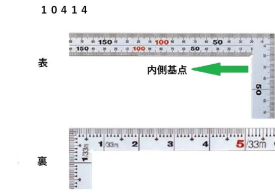

- ・表/外目盛：25cm・表/内目盛：なし
- ・裏/外目盛：8寸・表/内目盛：なし

メーカー販売価格(税抜)：¥4,660

販売価格(税抜)：¥3,049

価格は商品情報 PDF ダウンロード時のものです。

価格は商品本体のみの価格です。別途送料・手数料等がかかります。

発送予定日(目安)はサイトの商品ページをご確認ください。

お支払い方法ははかり商店のご利用ガイドをご確認ください。

重厚でがっしりした、厚手の幅広タイプです。鉄工・土木工事に適しています。

表面の光の反射を抑えたシルバー仕上げ(艶消し加工)を全面に施しました。

厚さ：2mm

幅：20mm

表面処理：全面シルバー仕上げ

メートルと尺相当の併用目盛

【用途】

- 直角測定
- 長さ測定
- ケガキ作業

画像は、目盛のイメージです。

画像は、目盛のイメージです。

画像は、直角のイメージです。

画像は、商品の使用イメージです。

仕様表

下記の仕様表は該当する型式の仕様です。同じ製品シリーズでも型式の異なる場合は別の仕様となります。

商品番号	601510414
製品コード	1 0 4 1 4
製品名	曲尺 厚手広巾 シルバー 5 0 cm/ 1 尺 6 寸 併用目盛 5 段目盛
形状	角部：同厚・厚手 竿部：同厚・厚手
表目盛・長枝	外目盛：5 0 cm 内目盛：4 5 cm
表目盛・短枝	外目盛：2 5 cm 内目盛：なし
裏目盛・長枝	外目盛：1 尺 6 寸 内目盛：なし
裏目盛・短枝	外目盛：8 寸 内目盛：なし
直角度	1 0 0 mmにつき 0.1 mm以下
長さの許容差	± 0.2 mm
長枝サイズ	長さ 5 2 0 × 巾 2 0 × 厚さ 2.0 mm
短枝サイズ	長さ 2 6 0 × 巾 2 0 × 厚さ 2.0 mm
製品質量	2 4 0 g
材質	ステンレス
包装形態	ビニールケース
JANコード	49 60910 10414 3

機能一覧

下記の機能はこの商品シリーズの機能です。オプション追加時のものも含まれます。詳しくはお問い合わせください。

長さ測定	艶消し加工	エッチング加工	併用目盛	赤字入
両面目盛	内目盛内側基点	一般校正可能		

商品情報はQRコードからもご確認頂けます