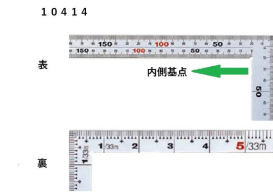

### 長枝

- ・表/外目盛：50cm・表/内目盛：4.5cm
- ・裏/外目盛：1尺6寸・表/内目盛：なし

### 短枝

- ・表/外目盛：2.5cm・表/内目盛：なし
- ・裏/外目盛：8寸・表/内目盛：なし

メーカー販売価格(税抜)：¥4,230

**販売価格(税抜)：¥3,049**

価格は商品情報 PDF ダウンロード時のものです。

価格は商品本体のみの価格です。別途送料・手数料等がかかります。

発送予定日(目安)はサイトの商品ページをご確認ください。

お支払い方法ははかり商店のご利用ガイドをご確認ください。

### 【用途】

- 直角測定
- 長さ測定
- ケガキ作業

画像は、目盛のイメージです。  
シンワ測定株式会社

画像は、目盛のイメージです。  
シンワ測定株式会社

画像は、直角のイメージです。  
シンワ測定株式会社

画像は、商品の使用イメージです。  
シンワ測定株式会社

## 仕様表

下記の仕様表は該当する型式の仕様です。同じ製品シリーズでも型式の異なる場合は別の仕様となります。

商品番号	601510414
製品コード	1 0 4 1 4
製品名	曲尺 厚手広巾 シルバー 5 0 cm/ 1 尺 6 寸 併用目盛 5 段目盛
形状	角部：同厚・厚手 竿部：同厚・厚手
表目盛・長枝	外目盛：5 0 cm 内目盛：4 5 cm
表目盛・短枝	外目盛：2 5 cm 内目盛：なし
裏目盛・長枝	外目盛：1 尺 6 寸 内目盛：なし
裏目盛・短枝	外目盛：8 寸 内目盛：なし
直角度	1 0 0 mmにつき 0.1 mm以下
長さの許容差	± 0.2 mm
長枝サイズ	長さ 5 2 0 × 巾 2 0 × 厚さ 2.0 mm
短枝サイズ	長さ 2 6 0 × 巾 2 0 × 厚さ 2.0 mm
製品質量	2 4 0 g
材質	ステンレス
包装形態	ビニールケース
JANコード	49 60910 10414 3