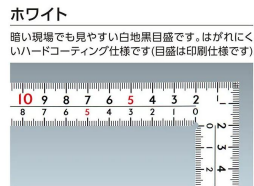

焼付塗装の白地に黒色目盛で見やすくなっています。

厚さ：2mm

幅：20mm

はがれにくいハードコーティング仕様

目盛：印刷仕様

【用途】

直角測定

長さ測定

ケガキ作業

画像は、目盛のイメージです。

11161・11160

表

内側基点

裏

内側基点

画像は、目盛のイメージです。

画像は、直角のイメージです。

ホワイト

暗い現場でも見やすい白地黒目盛です。はがれにくいハードコーティング仕様です(目盛は印刷仕様です)。

画像は、表面仕上のイメージです。

画像は、商品の使用イメージです。

仕様表

下記の仕様表は該当する型式の仕様です。同じ製品シリーズでも型式の異なる場合は別の仕様となります。

商品番号	601511161
製品コード	1 1 1 6 1
製品名	曲尺 厚手広巾 ホワイト 5 0 cm 表裏同目 8 段目盛
形状	角部：同厚・厚手 竿部：同厚・厚手
表目盛・長枝	外目盛：5 0 cm 内目盛：4 5 cm
表目盛・短枝	外目盛：2 5 cm 内目盛：2 0 cm
裏目盛・長枝	外目盛：5 0 cm 内目盛：4 5 cm
裏目盛・短枝	外目盛：2 5 cm 内目盛：2 0 cm
直角度	1 0 0 mmにつき 0.1 mm以下
長さの許容差	± 0.4 mm
長枝サイズ	長さ 5 2 0 × 巾 2 0 × 厚さ 2.0 mm
短枝サイズ	長さ 2 6 0 × 巾 2 0 × 厚さ 2.0 mm
製品質量	2 4 2 g
材質	ステンレス
包装形態	ビニールケース
JANコード	49 60910 11161 5

機能一覧

下記の機能はこの商品シリーズの機能です。オプション追加時のものも含まれます。詳しくはお問い合わせください。

長さ測定

赤字字入

両面目盛

内目盛内側基点

商品情報はQRコードからもご確認頂けます