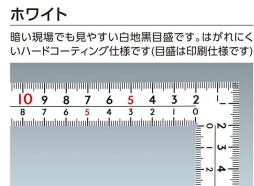

幅 : 20mm

はがれにくいハードコーティング仕様

目盛 : 印刷仕様

### 【用途】

直角測定

長さ測定

ケガキ作業

画像は、目盛のイメージです。

11161・11160

表

内側基点

裏

内側基点

画像は、目盛のイメージです。

画像は、直角のイメージです。

ホワイト

暗い現場でも見やすい白地黒目盛です。はがれにくいハードコーティング仕様です(目盛は印刷仕様です)。

画像は、表面仕上のイメージです。

画像は、商品の使用イメージです。

## 仕様表

下記の仕様表は該当する型式の仕様です。同じ製品シリーズでも型式の異なる場合は別の仕様となります。

商品番号	601511161
製品コード	1 1 1 6 1
製品名	曲尺 厚手広巾 ホワイト 5 0 cm 表裏同目 8 段目盛
形状	角部：同厚・厚手 竿部：同厚・厚手
表目盛・長枝	外目盛：5 0 cm 内目盛：4 5 cm
表目盛・短枝	外目盛：2 5 cm 内目盛：2 0 cm
裏目盛・長枝	外目盛：5 0 cm 内目盛：4 5 cm
裏目盛・短枝	外目盛：2 5 cm 内目盛：2 0 cm
直角度	1 0 0 mmにつき 0.1 mm以下
長さの許容差	± 0.4 mm
長枝サイズ	長さ 5 2 0 × 巾 2 0 × 厚さ 2.0 mm
短枝サイズ	長さ 2 6 0 × 巾 2 0 × 厚さ 2.0 mm
製品質量	2 4 2 g
材質	ステンレス
包装形態	ビニールケース
JANコード	49 60910 11161 5