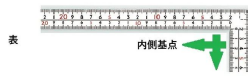

・表/外目盛：25cm・表/内目盛：20cm
・裏/外目盛：25cm・裏/内目盛：20cm

メーカー販売価格(税抜)：¥5,300

販売価格(税抜)：¥3,322

価格は商品情報 PDF ダウンロード時のものです。

価格は商品本体のみの価格です。別途送料・手数料等がかかります。

発送予定日(目安)はサイトの商品ページをご確認ください。

お支払い方法ははかり商店のご利用ガイドをご確認ください。

重厚でがっしりした、厚手の幅広タイプです。鉄工・土木工事に適しています。

焼付塗装の白地に黒色目盛で見やすくなっています。

厚さ：2mm

幅：20mm

はがれにくいハードコーティング仕様

目盛：印刷仕様

【用途】

直角測定

長さ測定

ケガキ作業

画像は、目盛のイメージです。

11161・11160

表

内側基点

裏

内側基点

画像は、目盛のイメージです。

画像は、直角のイメージです。

ホワイト

暗い現場でも見やすい白地黒目盛です。はがれにくいハードコーティング仕様です(目盛は印刷仕様です)。

画像は、表面仕上のイメージです。

画像は、商品の使用イメージです。

仕様表

下記の仕様表は該当する型式の仕様です。同じ製品シリーズでも型式の異なる場合は別の仕様となります。

商品番号	601511161
製品コード	1 1 1 6 1
製品名	曲尺 厚手広巾 ホワイト 5 0 cm 表裏同目 8 段目盛
形状	角部：同厚・厚手 竿部：同厚・厚手
表目盛・長枝	外目盛：5 0 cm 内目盛：4 5 cm
表目盛・短枝	外目盛：2 5 cm 内目盛：2 0 cm
裏目盛・長枝	外目盛：5 0 cm 内目盛：4 5 cm
裏目盛・短枝	外目盛：2 5 cm 内目盛：2 0 cm
直角度	1 0 0 mmにつき 0.1 mm以下
長さの許容差	± 0.4 mm
長枝サイズ	長さ 5 2 0 × 巾 2 0 × 厚さ 2.0 mm
短枝サイズ	長さ 2 6 0 × 巾 2 0 × 厚さ 2.0 mm
製品質量	2 4 2 g
材質	ステンレス
包装形態	ビニールケース
JANコード	49 60910 11161 5