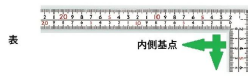

・表/外目盛：25cm・表/内目盛：20cm
・裏/外目盛：25cm・裏/内目盛：20cm

メーカー販売価格(税抜)：¥5,300

販売価格(税抜)：¥3,322

価格は商品情報 PDF ダウンロード時のものです。

価格は商品本体のみの価格です。別途送料・手数料等がかかります。

発送予定日(目安)はサイトの商品ページをご確認ください。

お支払い方法ははかり商店のご利用ガイドをご確認ください。

重厚でがっしりした、厚手の幅広タイプです。鉄工・土木工事に適しています。

焼付塗装の白地に黒色目盛で見やすくなっています。

厚さ：2mm

幅：20mm

はがれにくいハードコーティング仕様

目盛：印刷仕様

【用途】

直角測定

長さ測定

ケガキ作業

画像は、目盛のイメージです。

11161・11160

表

内側基点

裏

内側基点

画像は、目盛のイメージです。

画像は、直角のイメージです。

ホワイト

暗い現場でも見やすい白地黒目盛です。はがれにくいハードコーティング仕様です(目盛は印刷仕様です)。

画像は、表面仕上のイメージです。

画像は、商品の使用イメージです。

仕様表

下記の仕様表は該当する型式の仕様です。同じ製品シリーズでも型式の異なる場合は別の仕様となります。

商品番号	601511161
製品コード	1 1 1 6 1
製品名	曲尺 厚手広巾 ホワイト 5 0 cm 表裏同目 8 段目盛
形状	角部：同厚・厚手 竿部：同厚・厚手
表目盛・長枝	外目盛：5 0 cm 内目盛：4 5 cm
表目盛・短枝	外目盛：2 5 cm 内目盛：2 0 cm
裏目盛・長枝	外目盛：5 0 cm 内目盛：4 5 cm
裏目盛・短枝	外目盛：2 5 cm 内目盛：2 0 cm
直角度	1 0 0 mmにつき0.1 mm以下
長さの許容差	± 0.4 mm
長枝サイズ	長さ5 2 0 ×巾2 0 ×厚さ2.0 mm
短枝サイズ	長さ2 6 0 ×巾2 0 ×厚さ2.0 mm
製品質量	2 4 2 g
材質	ステンレス
包装形態	ビニールケース
JANコード	49 60910 11161 5