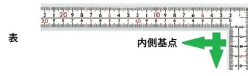

### 【用途】

直角測定

長さ測定

ケガキ作業

画像は、目盛のイメージです。

11161・11160

表

内側基点

裏

内側基点

画像は、目盛のイメージです。

画像は、直角のイメージです。

ホワイト

暗い現場でも見やすい白地黒目盛です。はがれにくいハードコーティング仕様です(目盛は印刷仕様です)。

画像は、表面仕上のイメージです。

画像は、商品の使用イメージです。

## 仕様表

下記の仕様表は該当する型式の仕様です。同じ製品シリーズでも型式の異なる場合は別の仕様となります。

商品番号	601511161
製品コード	1 1 1 6 1
製品名	曲尺 厚手広巾 ホワイト 5 0 cm 表裏同目 8 段目盛
形状	角部：同厚・厚手 竿部：同厚・厚手
表目盛・長枝	外目盛：5 0 cm 内目盛：4 5 cm
表目盛・短枝	外目盛：2 5 cm 内目盛：2 0 cm
裏目盛・長枝	外目盛：5 0 cm 内目盛：4 5 cm
裏目盛・短枝	外目盛：2 5 cm 内目盛：2 0 cm
直角度	1 0 0 mmにつき 0.1 mm以下
長さの許容差	± 0.4 mm
長枝サイズ	長さ 5 2 0 × 巾 2 0 × 厚さ 2.0 mm
短枝サイズ	長さ 2 6 0 × 巾 2 0 × 厚さ 2.0 mm
製品質量	2 4 2 g
材質	ステンレス
包装形態	ビニールケース
JANコード	49 60910 11161 5