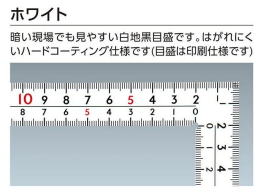

画像は、商品イメージです。

画像は、商品イメージです。

画像は、目盛のイメージです。

11161・11160

画像は、目盛のイメージです。

画像は、直角のイメージです。

画像は、表面仕上のイメージです。

画像は、商品の使用イメージです。

## シンワ測定(株)

見やすい白地黒目盛と、重厚でがっしりしたタイプ

11160：曲尺 厚手広巾 ホワイト 30cm  
表裏同目 8段目盛：赤数字入

長枝

- ・表/外目盛：30cm・表/内目盛：25cm
- ・裏/外目盛：30cm・裏/内目盛：25cm

短枝

- ・表/外目盛：15cm・表/内目盛：10cm
- ・裏/外目盛：15cm・裏/内目盛：10cm

メーカー販売価格(税抜)：¥4,460

幅：20mm

はがれにくいハードコーティング仕様

目盛：印刷仕様

ストラップ穴付

【用途】

直角測定

長さ測定

ケガキ作業

## 仕様表

下記の仕様表は該当する型式の仕様です。同じ製品シリーズでも型式の異なる場合は別の仕様となります。

商品番号	601511160
製品コード	1 1 1 6 0
製品名	曲尺 厚手広巾 ホワイト 3 0 cm 表裏同目 8 段目盛
形状	角部：同厚・厚手 竿部：同厚・厚手
表目盛・長枝	外目盛：3 0 cm 内目盛：2 5 cm
表目盛・短枝	外目盛：1 5 cm 内目盛：1 0 cm
裏目盛・長枝	外目盛：3 0 cm 内目盛：2 5 cm
裏目盛・短枝	外目盛：1 5 cm 内目盛：1 0 cm
直角度	1 0 0 mmにつき0.1 mm以下
長さの許容差	± 0.4 mm
長枝サイズ	長さ3 2 0 ×巾2 0 ×厚さ2.0 mm
短枝サイズ	長さ1 6 0 ×巾2 0 ×厚さ2.0 mm
製品質量	1 4 7 g
材質	ステンレス
包装形態	ビニールケース
JANコード	49 60910 11160 8