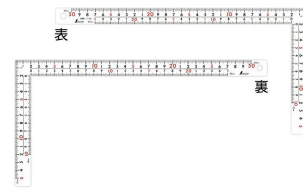

幅 : 20mm

はがれにくいハードコーティング仕様

目盛 : 印刷仕様

ストラップ穴付

【用途】

直角測定

長さ測定

ケガキ作業

画像は、商品イメージです。

シンワ測定株式会社
画像は、商品イメージです。

11161・11160

シンワ測定株式会社
画像は、目盛のイメージです。

シンワ測定株式会社
画像は、目盛のイメージです。

ホワイト

暗い現場でも見やすい白地黒目盛です。はがれにくいハードコーティング仕様です(目盛は印刷仕様です)。

シンワ測定株式会社
画像は、直角のイメージです。

シンワ測定株式会社
画像は、表面仕上のイメージです。

シンワ測定株式会社
画像は、商品の使用イメージです。

仕様表

下記の仕様表は該当する型式の仕様です。同じ製品シリーズでも型式の異なる場合は別の仕様となります。

商品番号	601511160
製品コード	1 1 1 6 0
製品名	曲尺 厚手広巾 ホワイト 3 0 cm 表裏同目 8 段目盛
形状	角部：同厚・厚手 竿部：同厚・厚手
表目盛・長枝	外目盛：3 0 cm 内目盛：2 5 cm
表目盛・短枝	外目盛：1 5 cm 内目盛：1 0 cm
裏目盛・長枝	外目盛：3 0 cm 内目盛：2 5 cm
裏目盛・短枝	外目盛：1 5 cm 内目盛：1 0 cm
直角度	1 0 0 mmにつき 0.1 mm以下
長さの許容差	± 0.4 mm
長枝サイズ	長さ 3 2 0 × 巾 2 0 × 厚さ 2.0 mm
短枝サイズ	長さ 1 6 0 × 巾 2 0 × 厚さ 2.0 mm
製品質量	1 4 7 g
材質	ステンレス
包装形態	ビニールケース
JANコード	49 60910 11160 8

機能一覧

下記の機能はこの商品シリーズの機能です。オプション追加時のものも含まれます。詳しくはお問い合わせください。

長さ測定

赤字入

両面目盛

表裏同目

内目盛内側基点

商品情報はQRコードからもご確認頂けます