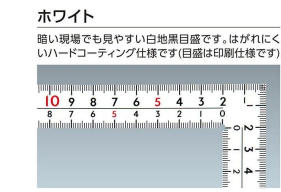

幅 : 20mm

はがれにくいハードコーティング仕様

目盛 : 印刷仕様

ストラップ穴付

【用途】

直角測定

長さ測定

ケガキ作業

画像は、商品イメージです。

シンワ測定株式会社
画像は、商品イメージです。

11161・11160

シンワ測定株式会社
画像は、目盛のイメージです。

シンワ測定株式会社
画像は、目盛のイメージです。

ホワイト

暗い現場でも見やすい白地黒目盛です。はがれにくいハードコーティング仕様です(目盛は印刷仕様です)。

シンワ測定株式会社
画像は、直角のイメージです。

シンワ測定株式会社
画像は、表面仕上のイメージです。

シンワ測定株式会社
画像は、商品の使用イメージです。

仕様表

下記の仕様表は該当する型式の仕様です。同じ製品シリーズでも型式の異なる場合は別の仕様となります。

商品番号	601511160
製品コード	1 1 1 6 0
製品名	曲尺 厚手広巾 ホワイト 3 0 cm 表裏同目 8 段目盛
形状	角部：同厚・厚手 竿部：同厚・厚手
表目盛・長枝	外目盛：3 0 cm 内目盛：2 5 cm
表目盛・短枝	外目盛：1 5 cm 内目盛：1 0 cm
裏目盛・長枝	外目盛：3 0 cm 内目盛：2 5 cm
裏目盛・短枝	外目盛：1 5 cm 内目盛：1 0 cm
直角度	1 0 0 mmにつき 0.1 mm以下
長さの許容差	± 0.4 mm
長枝サイズ	長さ 3 2 0 × 巾 2 0 × 厚さ 2.0 mm
短枝サイズ	長さ 1 6 0 × 巾 2 0 × 厚さ 2.0 mm
製品質量	1 4 7 g
材質	ステンレス
包装形態	ビニールケース
JANコード	49 60910 11160 8

機能一覧

下記の機能はこの商品シリーズの機能です。オプション追加時のものも含まれます。詳しくはお問い合わせください。

長さ測定

赤字入

両面目盛

表裏同目

内目盛内側基点

商品情報はQRコードからもご確認頂けます