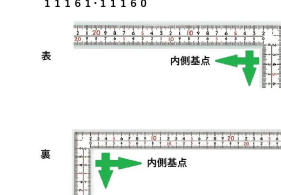

幅 : 20mm

はがれにくいハードコーティング仕様

目盛 : 印刷仕様

ストラップ穴付

【用途】

直角測定

長さ測定

ケガキ作業

画像は、商品イメージです。

シンワ測定株式会社
画像は、商品イメージです。

11161・11160

シンワ測定株式会社
画像は、目盛のイメージです。

シンワ測定株式会社
画像は、目盛のイメージです。

ホワイト

暗い現場でも見やすい白地黒目盛です。はがれにくいハードコーティング仕様です(目盛は印刷仕様です)。

シンワ測定株式会社
画像は、直角のイメージです。

シンワ測定株式会社
画像は、表面仕上のイメージです。

シンワ測定株式会社
画像は、商品の使用イメージです。

仕様表

下記の仕様表は該当する型式の仕様です。同じ製品シリーズでも型式の異なる場合は別の仕様となります。

商品番号	601511160
製品コード	1 1 1 6 0
製品名	曲尺 厚手広巾 ホワイト 3 0 cm 表裏同目 8 段目盛
形状	角部：同厚・厚手 竿部：同厚・厚手
表目盛・長枝	外目盛：3 0 cm 内目盛：2 5 cm
表目盛・短枝	外目盛：1 5 cm 内目盛：1 0 cm
裏目盛・長枝	外目盛：3 0 cm 内目盛：2 5 cm
裏目盛・短枝	外目盛：1 5 cm 内目盛：1 0 cm
直角度	1 0 0 mmにつき 0.1 mm以下
長さの許容差	± 0.4 mm
長枝サイズ	長さ 3 2 0 × 巾 2 0 × 厚さ 2.0 mm
短枝サイズ	長さ 1 6 0 × 巾 2 0 × 厚さ 2.0 mm
製品質量	1 4 7 g
材質	ステンレス
包装形態	ビニールケース
JANコード	49 60910 11160 8

機能一覧

下記の機能はこの商品シリーズの機能です。オプション追加時のものも含まれます。詳しくはお問い合わせください。

長さ測定

赤字入

両面目盛

表裏同目

内目盛内側基点

商品情報はQRコードからもご確認頂けます