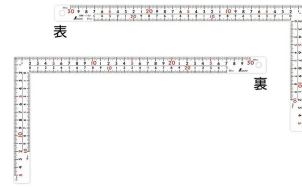

画像は、商品イメージです。

画像は、商品イメージです。

画像は、目盛のイメージです。

11161・11160

画像は、目盛のイメージです。

画像は、直角のイメージです。

画像は、表面仕上のイメージです。

画像は、商品の使用イメージです。

## シンワ測定(株)

見やすい白地黒目盛と、重厚でがっしりしたタイプ

11160：曲尺 厚手広巾 ホワイト 30cm  
表裏同目 8段目盛：赤数字入

長枝

- ・表/外目盛：30cm・表/内目盛：25cm
- ・裏/外目盛：30cm・裏/内目盛：25cm

短枝

- ・表/外目盛：15cm・表/内目盛：10cm
- ・裏/外目盛：15cm・裏/内目盛：10cm

メーカー販売価格(税抜)：¥4,460

幅：20mm

はがれにくいハードコーティング仕様

目盛：印刷仕様

ストラップ穴付

【用途】

直角測定

長さ測定

ケガキ作業

## 仕様表

下記の仕様表は該当する型式の仕様です。同じ製品シリーズでも型式の異なる場合は別の仕様となります。

商品番号	601511160
製品コード	1 1 1 6 0
製品名	曲尺 厚手広巾 ホワイト 3 0 cm 表裏同目 8 段目盛
形状	角部：同厚・厚手 竿部：同厚・厚手
表目盛・長枝	外目盛：3 0 cm 内目盛：2 5 cm
表目盛・短枝	外目盛：1 5 cm 内目盛：1 0 cm
裏目盛・長枝	外目盛：3 0 cm 内目盛：2 5 cm
裏目盛・短枝	外目盛：1 5 cm 内目盛：1 0 cm
直角度	1 0 0 mmにつき0.1 mm以下
長さの許容差	± 0.4 mm
長枝サイズ	長さ3 2 0 ×巾2 0 ×厚さ2.0 mm
短枝サイズ	長さ1 6 0 ×巾2 0 ×厚さ2.0 mm
製品質量	1 4 7 g
材質	ステンレス
包装形態	ビニールケース
JANコード	49 60910 11160 8