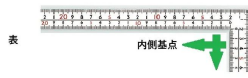

画像は、商品イメージです。

画像は、商品イメージです。

画像は、目盛のイメージです。

11161・11160

画像は、目盛のイメージです。

画像は、直角のイメージです。

画像は、表面仕上のイメージです。

画像は、商品の使用イメージです。

## シンワ測定(株)

見やすい白地黒目盛と、重厚でがっしりしたタイプ

11160：曲尺 厚手広巾 ホワイト 30cm  
表裏同目 8段目盛：赤数字入

長枝

- ・表/外目盛：30cm・表/内目盛：25cm
- ・裏/外目盛：30cm・裏/内目盛：25cm

短枝

- ・表/外目盛：15cm・表/内目盛：10cm
- ・裏/外目盛：15cm・裏/内目盛：10cm

メーカー販売価格(税抜)：¥4,460

幅：20mm

はがれにくいハードコーティング仕様

目盛：印刷仕様

ストラップ穴付

【用途】

直角測定

長さ測定

ケガキ作業

## 仕様表

下記の仕様表は該当する型式の仕様です。同じ製品シリーズでも型式の異なる場合は別の仕様となります。

商品番号	601511160
製品コード	1 1 1 6 0
製品名	曲尺 厚手広巾 ホワイト 3 0 cm 表裏同目 8 段目盛
形状	角部：同厚・厚手 竿部：同厚・厚手
表目盛・長枝	外目盛：3 0 cm 内目盛：2 5 cm
表目盛・短枝	外目盛：1 5 cm 内目盛：1 0 cm
裏目盛・長枝	外目盛：3 0 cm 内目盛：2 5 cm
裏目盛・短枝	外目盛：1 5 cm 内目盛：1 0 cm
直角度	1 0 0 mmにつき0.1 mm以下
長さの許容差	± 0.4 mm
長枝サイズ	長さ3 2 0 ×巾2 0 ×厚さ2.0 mm
短枝サイズ	長さ1 6 0 ×巾2 0 ×厚さ2.0 mm
製品質量	1 4 7 g
材質	ステンレス
包装形態	ビニールケース
JANコード	49 60910 11160 8