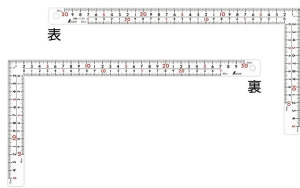

幅 : 20mm

はがれにくいハードコーティング仕様

目盛 : 印刷仕様

ストラップ穴付

【用途】

直角測定

長さ測定

ケガキ作業

画像は、商品イメージです。

シンワ測定株式会社
画像は、商品イメージです。

11161・11160

シンワ測定株式会社
画像は、目盛のイメージです。

シンワ測定株式会社
画像は、目盛のイメージです。

ホワイト

暗い現場でも見やすい白地黒目盛です。はがれにくいハードコーティング仕様です(目盛は印刷仕様です)。

シンワ測定株式会社
画像は、直角のイメージです。

シンワ測定株式会社
画像は、表面仕上のイメージです。

シンワ測定株式会社
画像は、商品の使用イメージです。

仕様表

下記の仕様表は該当する型式の仕様です。同じ製品シリーズでも型式の異なる場合は別の仕様となります。

商品番号	601511160
製品コード	1 1 1 6 0
製品名	曲尺 厚手広巾 ホワイト 3 0 cm 表裏同目 8 段目盛
形状	角部：同厚・厚手 竿部：同厚・厚手
表目盛・長枝	外目盛：3 0 cm 内目盛：2 5 cm
表目盛・短枝	外目盛：1 5 cm 内目盛：1 0 cm
裏目盛・長枝	外目盛：3 0 cm 内目盛：2 5 cm
裏目盛・短枝	外目盛：1 5 cm 内目盛：1 0 cm
直角度	1 0 0 mmにつき 0.1 mm以下
長さの許容差	± 0.4 mm
長枝サイズ	長さ 3 2 0 × 巾 2 0 × 厚さ 2.0 mm
短枝サイズ	長さ 1 6 0 × 巾 2 0 × 厚さ 2.0 mm
製品質量	1 4 7 g
材質	ステンレス
包装形態	ビニールケース
JANコード	49 60910 11160 8

機能一覧

下記の機能はこの商品シリーズの機能です。オプション追加時のものも含まれます。詳しくはお問い合わせください。

長さ測定

赤字入

両面目盛

表裏同目

内目盛内側基点

商品情報はQRコードからもご確認頂けます