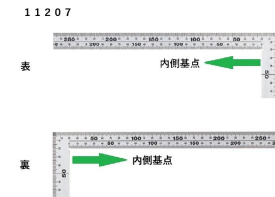

シンワ測定(株)

重厚でがっしりしたタイプ

11207 : 曲尺 厚手広巾 ステン 50cm
表裏同目 6段目盛 : JIS適合品

長枝

- ・表/外目盛 : 50cm ・表/内目盛 : 45cm
- ・裏/外目盛 : 50cm ・裏/内目盛 : 45cm

短枝

- ・表/外目盛 : 25cm ・表/内目盛 : なし
- ・裏/外目盛 : 25cm ・裏/内目盛 : なし

メーカー販売価格(税抜) : ¥3,890

厚さ : 2mm

幅 : 20mm

JIS適合品

一般校正の校正証明書発行可能

【用途】

- 直角測定
- 長さ測定
- ケガキ作業

画像は、商品イメージです。

画像は、商品イメージです。

画像は、目盛のイメージです。

画像は、目盛のイメージです。

画像は、直角のイメージです。

画像は、商品の使用イメージです。

仕様表

下記の仕様表は該当する型式の仕様です。同じ製品シリーズでも型式の異なる場合は別の仕様となります。

商品番号	601511207
製品コード	1 1 2 0 7
製品名	曲尺 厚手広巾 ステン 5 0 cm 表裏同目 6 段目盛
形状	角部：同厚・厚手 竿部：同厚・厚手
表目盛・長枝	外目盛：5 0 cm 内目盛：4 5 cm
表目盛・短枝	外目盛：2 5 cm 内目盛：なし
裏目盛・長枝	外目盛：5 0 cm 内目盛：4 5 cm
裏目盛・短枝	外目盛：2 5 cm 内目盛：なし
直角度	1 0 0 mmにつき 0.1 mm以下
長さの許容差	± 0.2 mm
長枝サイズ	長さ 5 2 0 × 巾 2 0 × 厚さ 2.0 mm
短枝サイズ	長さ 2 6 0 × 巾 2 0 × 厚さ 2.0 mm
製品質量	2 4 0 g
材質	ステンレス
包装形態	ビニールケース
J A Nコード	49 60910 11207 0

機能一覧

下記の機能はこの商品シリーズの機能です。オプション追加時のものも含まれます。詳しくはお問い合わせください。

長さ測定

エッチング加工

両面目盛

J I S 適合品

内目盛内側基点

一般校正可能