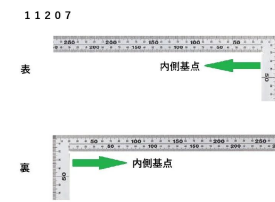

#### 長枝

- ・表/外目盛 : 50cm ・表/内目盛 : 45cm
- ・裏/外目盛 : 50cm ・裏/内目盛 : 45cm

#### 短枝

- ・表/外目盛 : 25cm ・表/内目盛 : なし
- ・裏/外目盛 : 25cm ・裏/内目盛 : なし

メーカー販売価格(税抜) : ¥4,280

**販売価格(税抜) : ¥2,889**

価格は商品情報 PDF ダウンロード時のものです。

価格は商品本体のみの価格です。別途送料・手数料等がかかります。

発送予定日(目安)はサイトの商品ページをご確認ください。

お支払い方法ははかり商店のご利用ガイドをご確認ください。

#### 【用途】

- 直角測定
- 長さ測定
- ケガキ作業

画像は、目盛のイメージです。

画像は、目盛のイメージです。

画像は、直角のイメージです。

画像は、商品の使用イメージです。

## 仕様表

下記の仕様表は該当する型式の仕様です。同じ製品シリーズでも型式の異なる場合は別の仕様となります。

商品番号	601511207
製品コード	1 1 2 0 7
製品名	曲尺 厚手広巾 ステン 5 0 cm 表裏同目 6 段目盛
形状	角部：同厚・厚手 竿部：同厚・厚手
表目盛・長枝	外目盛：5 0 cm 内目盛：4 5 cm
表目盛・短枝	外目盛：2 5 cm 内目盛：なし
裏目盛・長枝	外目盛：5 0 cm 内目盛：4 5 cm
裏目盛・短枝	外目盛：2 5 cm 内目盛：なし
直角度	1 0 0 mmにつき 0.1 mm以下
長さの許容差	± 0.2 mm
長枝サイズ	長さ 5 2 0 × 巾 2 0 × 厚さ 2.0 mm
短枝サイズ	長さ 2 6 0 × 巾 2 0 × 厚さ 2.0 mm
製品質量	2 4 0 g
材質	ステンレス
包装形態	ビニールケース
J A Nコード	49 60910 11207 0