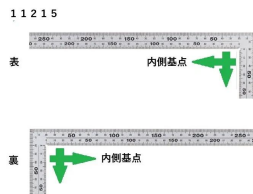

- ・表/外目盛 : 15cm ・表/内目盛 : 10cm
- ・裏/外目盛 : 15cm ・裏/内目盛 : 10cm

メーカー販売価格(税抜) : ¥3,540

販売価格(税抜) : ¥2,725

価格は商品情報 PDF ダウンロード時のものです。

価格は商品本体のみの価格です。別途送料・手数料等がかかります。

発送予定日(目安)はサイトの商品ページをご確認ください。

お支払い方法ははかり商店のご利用ガイドをご確認ください。

重厚でがっしりした、厚手の幅広タイプです。鉄工・土木工事に適しています。

厚さ : 2mm

幅 : 20mm

ストラップ穴付

JIS適合品

一般校正の校正証明書発行可能

【用途】

直角測定

長さ測定

ケガキ作業

画像は、目盛のイメージです。

画像は、目盛のイメージです。

画像は、直角のイメージです。

画像は、商品の使用イメージです。

仕様表

下記の仕様表は該当する型式の仕様です。同じ製品シリーズでも型式の異なる場合は別の仕様となります。

商品番号	601511215
製品コード	1 1 2 1 5
製品名	曲尺 厚手広巾 ステン 3 0 cm 表裏同目 8 段目盛
形状	角部：同厚・厚手 竿部：同厚・厚手
表目盛・長枝	外目盛：3 0 cm 内目盛：2 5 cm
表目盛・短枝	外目盛：1 5 cm 内目盛：1 0 cm
裏目盛・長枝	外目盛：3 0 cm 内目盛：2 5 cm
裏目盛・短枝	外目盛：1 5 cm 内目盛：1 0 cm
直角度	1 0 0 mmにつき 0.1 mm以下
長さの許容差	± 0.2 mm
長枝サイズ	長さ 3 2 0 × 巾 2 0 × 厚さ 2.0 mm
短枝サイズ	長さ 1 6 0 × 巾 2 0 × 厚さ 2.0 mm
製品質量	1 4 4 g
材質	ステンレス
包装形態	ビニールケース
J A Nコード	49 60910 11215 5