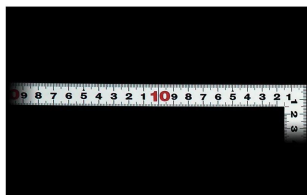

画像は、商品イメージです。

画像は、商品イメージです。

画像は、目盛のイメージです。

10032・10297

画像は、目盛のイメージです。

画像は、直角のイメージです。

画像は、商品の使用イメージです。

シンワ測定(株)

材料にピッタリと当たりケガキやすく、また、光の反射を抑えた艶消し加工を施しました。

10032：曲尺 平びたシルバー 50cm
表裏同日：JIS適合品・十二支付・赤字入

長枝

・表/外目盛：50cm・表/内目盛：45cm
・裏/外目盛：50cm・裏/内目盛：45cm

短枝

・表/外目盛：25cm・表/内目盛：20cm
・裏/外目盛：25cm・裏/内目盛：20cm

メーカー販売価格(税抜)：¥3,280

販売価格(税抜)：¥2,602

価格は商品情報 PDF ダウンロード時のものです。

価格は商品本体のみの価格です。別途送料・手数料等がかかります。

発送予定日(目安)はサイトの商品ページをご確認ください。

お支払い方法ははかり商店のご利用ガイドをご確認ください。

シンワの曲尺「平びたシルバー」は、竿と角が共に薄く平たいので細かい材料にもピッタリと張り付き、ケガキやすくなっています。表面の光の反射を抑えたシルバー仕上げ(艶消し加工)を全面に施しました。また、熱処理により、強度と適度な弾性をもたせています。

十二支のご指定が可能です。ご指定が無い場合は、何かしらの干支が付きます。

ご指定された干支の在庫がない場合は、納期未定となりますのでご注意ください。

ご要望の方は、お問い合わせをお願い致します。

仕様表

下記の仕様表は該当する型式の仕様です。同じ製品シリーズでも型式の異なる場合は別の仕様となります。

商品番号	601510032
製品コード	1 0 0 3 2
製品名	曲尺 平びた シルバー 5 0 cm 表裏同目
形状	角部：同厚 竿部：同厚
表目盛・長枝	外目盛：5 0 cm 内目盛：4 5 cm
表目盛・短枝	外目盛：2 5 cm 内目盛：2 0 cm
裏目盛・長枝	外目盛：5 0 cm 内目盛：4 5 cm
裏目盛・短枝	外目盛：2 5 cm 内目盛：2 0 cm
直角度	1 0 0 mmにつき0.1 mm以下
長さの許容差	± 0.2 mm
長枝サイズ	長さ5 2 0 × 巾1 5 × 厚さ1.0 mm
短枝サイズ	長さ2 6 0 × 巾1 5 × 厚さ1.0 mm
製品質量	8 7 g
材質	ステンレス
包装形態	ビニールケース
J A Nコード	49 60910 10032 9