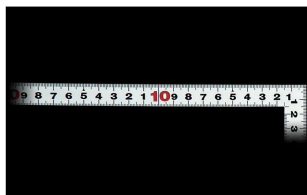

画像は、商品イメージです。

画像は、商品イメージです。

画像は、目盛のイメージです。

10032・10297

画像は、目盛のイメージです。

画像は、直角のイメージです。

画像は、商品の使用イメージです。

シンワ測定(株)

材料にピッタリと当たりケガキやすく、また、光の反射を抑えた艶消し加工を施しました。

10032：曲尺 平びたシルバー 50cm
表裏同日：JIS適合品・十二支付・赤字入

長枝

・表/外目盛：50cm・表/内目盛：45cm
・裏/外目盛：50cm・裏/内目盛：45cm

短枝

・表/外目盛：25cm・表/内目盛：20cm
・裏/外目盛：25cm・裏/内目盛：20cm

メーカー販売価格(税抜)：¥3,610

販売価格(税抜)：¥2,602

価格は商品情報 PDF ダウンロード時のものです。

価格は商品本体のみの価格です。別途送料・手数料等がかかります。

発送予定日(目安)はサイトの商品ページをご確認ください。

お支払い方法ははかり商店のご利用ガイドをご確認ください。

シンワの曲尺「平びたシルバー」は、竿と角が共に薄く平たいので細かい材料にもピッタリと張り付き、ケガキやすくなっています。表面の光の反射を抑えたシルバー仕上げ(艶消し加工)を全面に施しました。また、熱処理により、強度と適度な弾性をもたせています。

下記の仕様表は該当する型式の仕様です。同じ製品シリーズでも型式の異なる場合は別の仕様となります。

商品番号	601510032
製品コード	1 0 0 3 2
製品名	曲尺 平びた シルバー 5 0 cm 表裏同目
形状	角部：同厚 竿部：平
表目盛・長枝	外目盛：5 0 cm 内目盛：4 5 cm
表目盛・短枝	外目盛：2 5 cm 内目盛：2 0 cm
裏目盛・長枝	外目盛：5 0 cm 内目盛：4 5 cm
裏目盛・短枝	外目盛：2 5 cm 内目盛：2 0 cm
直角度	1 0 0 mmにつき0.1 mm以下
長さの許容差	± 0.2 mm
長枝サイズ	長さ5 2 0 × 巾1 5 × 厚さ1.0 mm
短枝サイズ	長さ2 6 0 × 巾1 5 × 厚さ1.0 mm
製品質量	8 7 g
材質	ステンレス
包装形態	ビニールケース
J A Nコード	49 60910 10032 9