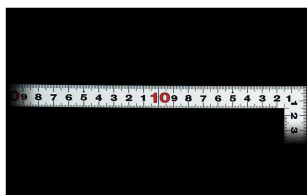

画像は、商品イメージです。

画像は、商品イメージです。

シンワ測定(株)

材料にピッタリと当たりケガキやすく、また、光の反射を抑えた艶消し加工を施しました。

10297：曲尺 平びたシルバー 30cm
表裏同日：JIS適合品・十二支付・赤字入

長枝

- ・表/外目盛：30cm・表/内目盛：30cm
- ・裏/外目盛：30cm・裏/内目盛：30cm

短枝

- ・表/外目盛：15cm・表/内目盛：10cm
- ・裏/外目盛：15cm・裏/内目盛：10cm

メーカー販売価格(税抜)：¥3,360

販売価格(税抜)：¥2,494

価格は商品情報 PDF ダウンロード時のものです。

価格は商品本体のみの価格です。別途送料・手数料等がかかります。

発送予定日(目安)はサイトの商品ページをご確認ください。

お支払い方法ははかり商店のご利用ガイドをご確認ください。

シンワの曲尺「平びたシルバー」は、竿と角が共に薄く平たいので細かい材料にもピッタリと張り付き、ケガキやすくなっています。表面の光の反射を抑えたシルバー仕上げ(艶消し加工)を全面に施しました。また、熱処理により、強度と適度な弾性をもたせています。

外側基点の内目盛付

- 表面処理：全面シルバー仕上げ
- 強度と適度な弾性を持たせる熱処理
- 一般校正の校正証明書発行可能

【用途】

- 各種墨付け
- 直角・長さ測定
- ケガキ作業

十二支のご指定が可能です。ご指定が無い場合は、何かしらの干支が付きます。

ご指定された干支の在庫がない場合は、納期未定となりますのでご注意ください。

ご要望の方は、お問い合わせをお願い致します。

画像は、目盛のイメージです。

画像は、目盛のイメージです。

画像は、直角のイメージです。

仕様表

下記の仕様表は該当する型式の仕様です。同じ製品シリーズでも型式の異なる場合は別の仕様となります。

商品番号	601510297
製品コード	1 0 2 9 7
製品名	曲尺 平びた シルバー 30cm 表裏同目
形状	角部：同厚 竿部：平
表目盛・長枝	外目盛：30cm 内目盛：30cm
表目盛・短枝	外目盛：15cm 内目盛：10cm
裏目盛・長枝	外目盛：30cm 内目盛：30cm
裏目盛・短枝	外目盛：15cm 内目盛：10cm
直角度	100mmにつき0.1mm以下
長さの許容差	±0.2mm
長枝サイズ	長さ320×巾15×厚さ1.0mm
短枝サイズ	長さ160×巾15×厚さ1.0mm
製品質量	55g
材質	ステンレス
包装形態	ビニールケース
JANコード	49 60910 10297 2