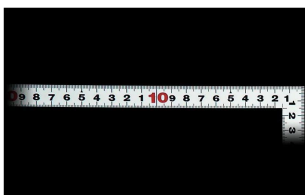

### 長枝

- ・表/外目盛：30cm・表/内目盛：30cm
- ・裏/外目盛：30cm・裏/内目盛：30cm

### 短枝

- ・表/外目盛：15cm・表/内目盛：10cm
- ・裏/外目盛：15cm・裏/内目盛：10cm

メーカー販売価格(税抜)：¥3,360

**販売価格(税抜)：¥2,494**

価格は商品情報 PDF ダウンロード時のものです。

価格は商品本体のみの価格です。別途送料・手数料等がかかります。

発送予定日(目安)はサイトの商品ページをご確認ください。

お支払い方法ははかり商店のご利用ガイドをご確認ください。

### 【用途】

- 各種墨付け
- 直角・長さ測定
- ケガキ作業

十二支のご指定が可能です。ご指定が無い場合は、何かしらの干支が付きまます。

ご指定された干支の在庫がない場合は、納期未定となりますのでご注意ください。

ご要望の方は、お問い合わせをお願い致します。

画像は、目盛のイメージです。

画像は、目盛のイメージです。

画像は、直角のイメージです。

## 仕様表

下記の仕様表は該当する型式の仕様です。同じ製品シリーズでも型式の異なる場合は別の仕様となります。

商品番号	601510297
製品コード	1 0 2 9 7
製品名	曲尺 平びた シルバー 30cm 表裏同目
形状	角部：同厚 竿部：平
表目盛・長枝	外目盛：30cm 内目盛：30cm
表目盛・短枝	外目盛：15cm 内目盛：10cm
裏目盛・長枝	外目盛：30cm 内目盛：30cm
裏目盛・短枝	外目盛：15cm 内目盛：10cm
直角度	100mmにつき0.1mm以下
長さの許容差	±0.2mm
長枝サイズ	長さ320×巾15×厚さ1.0mm
短枝サイズ	長さ160×巾15×厚さ1.0mm
製品質量	55g
材質	ステンレス
包装形態	ビニールケース
JANコード	49 60910 10297 2