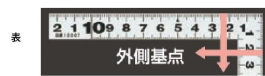

#### 外側基点の内目盛付

表面処理：全面シルバー仕上げ

強度と適度な弾性を持たせる熱処理

腰袋に入るサイズなので持ち運びに便利

一般校正の校正証明書発行可能

#### 【用途】

各種墨付け

直角・長さ測定

ケガキ作業

画像は、商品イメージです。

シンワ測定株式会社  
画像は、商品イメージです。

シンワ測定株式会社  
画像は、目盛のイメージです。

10007・11188

表

外側基点

裏

外側基点

シンワ測定株式会社  
画像は、目盛のイメージです。

シンワ測定株式会社  
画像は、直角のイメージです。

シンワ測定株式会社  
画像は、コンパクト収納のイメージです。

シンワ測定株式会社  
画像は、商品の使用イメージです。

## 仕様表

下記の仕様表は該当する型式の仕様です。同じ製品シリーズでも型式の異なる場合は別の仕様となります。

商品番号	601510007
製品コード	1 0 0 0 7
製品名	曲尺 平びた シルバー 1 5 cm 表裏同目
形状	角部：同厚 竿部：平
表目盛・長枝	外目盛：1 5 cm 内目盛：1 0 cm
表目盛・短枝	外目盛：7.5 cm 内目盛：7 cm
裏目盛・長枝	外目盛：1 5 cm 内目盛：1 0 cm
裏目盛・短枝	外目盛：7.5 cm 内目盛：7 cm
直角度	1 0 0 mmにつき0.1 mm以下
長さの許容差	± 0.2 mm
長枝サイズ	長さ160×巾15×厚さ1.0 mm
短枝サイズ	長さ80×巾15×厚さ1.0 mm
製品質量	2 6 g
材質	ステンレス
包装形態	ビニールケース+ヘッダ
JANコード	49 60910 10007 7