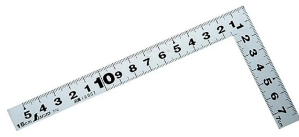

#### 長枝

- ・表/外目盛：15cm・表/内目盛：10cm
- ・裏/外目盛：15cm・裏/内目盛：10cm

#### 【用途】

各種墨付け

直角・長さ測定

ケガキ作業

画像は、商品イメージです。

シンワ測定株式会社  
画像は、商品イメージです。

シンワ測定株式会社  
画像は、目盛のイメージです。

10007・11188

表

外側基点

裏

外側基点

シンワ測定株式会社  
画像は、目盛のイメージです。

シンワ測定株式会社  
画像は、直角のイメージです。

シンワ測定株式会社  
画像は、コンパクト収納のイメージです。

シンワ測定株式会社  
画像は、商品の使用イメージです。

## 仕様表

下記の仕様表は該当する型式の仕様です。同じ製品シリーズでも型式の異なる場合は別の仕様となります。

商品番号	601510007
製品コード	1 0 0 0 7
製品名	曲尺 平びた シルバー 1 5 cm 表裏同目
形状	角部：同厚 竿部：平
表目盛・長枝	外目盛：1 5 cm 内目盛：1 0 cm
表目盛・短枝	外目盛：7.5 cm 内目盛：7 cm
裏目盛・長枝	外目盛：1 5 cm 内目盛：1 0 cm
裏目盛・短枝	外目盛：7.5 cm 内目盛：7 cm
直角度	1 0 0 mmにつき0.1 mm以下
長さの許容差	± 0.2 mm
長枝サイズ	長さ160×巾15×厚さ1.0 mm
短枝サイズ	長さ80×巾15×厚さ1.0 mm
製品質量	2 6 g
材質	ステンレス
包装形態	ビニールケース+ヘッダ
JANコード	49 60910 10007 7