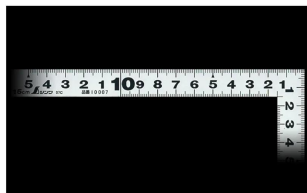

#### 長枝

- ・表/外目盛：15cm・表/内目盛：10cm
- ・裏/外目盛：15cm・裏/内目盛：10cm

#### 【用途】

各種墨付け

直角・長さ測定

ケガキ作業

画像は、商品イメージです。

シンワ測定株式会社  
画像は、商品イメージです。

シンワ測定株式会社  
画像は、目盛のイメージです。

10007・11188

表

外側基点

裏

外側基点

シンワ測定株式会社  
画像は、目盛のイメージです。

シンワ測定株式会社  
画像は、直角のイメージです。

シンワ測定株式会社  
画像は、コンパクト収納のイメージです。

シンワ測定株式会社  
画像は、商品の使用イメージです。

## 仕様表

下記の仕様表は該当する型式の仕様です。同じ製品シリーズでも型式の異なる場合は別の仕様となります。

商品番号	601510007
製品コード	1 0 0 0 7
製品名	曲尺 平びた シルバー 1 5 cm 表裏同目
形状	角部：同厚 竿部：平
表目盛・長枝	外目盛：1 5 cm 内目盛：1 0 cm
表目盛・短枝	外目盛：7.5 cm 内目盛：7 cm
裏目盛・長枝	外目盛：1 5 cm 内目盛：1 0 cm
裏目盛・短枝	外目盛：7.5 cm 内目盛：7 cm
直角度	1 0 0 mmにつき0.1 mm以下
長さの許容差	± 0.2 mm
長枝サイズ	長さ160×巾15×厚さ1.0 mm
短枝サイズ	長さ80×巾15×厚さ1.0 mm
製品質量	2 6 g
材質	ステンレス
包装形態	ビニールケース+ヘッダ
JANコード	49 60910 10007 7