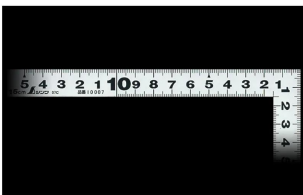

画像は、商品イメージです。

画像は、商品イメージです。

シンワ測定株式会社

シンワ測定株式会社
画像は、目盛のイメージです。

10007・11188

シンワ測定株式会社
画像は、目盛のイメージです。

シンワ測定株式会社

シンワ測定株式会社
画像は、直角のイメージです。

シンワ測定株式会社

シンワ測定株式会社
画像は、コンパクト収納のイメージです。

シンワ測定株式会社

シンワ測定株式会社
画像は、商品の使用イメージです。

シンワ測定株式会社

シンワ測定(株)

材料にピッタリと当たりケガキやすく、また、光の反射を抑えた艶消し加工を施しました。

10007：曲尺 平びたシルバー 15cm 表裏同目

長枝

- ・表/外目盛：15cm・表/内目盛：10cm
- ・裏/外目盛：15cm・裏/内目盛：10cm

短枝

- ・表/外目盛：7.5cm・表/内目盛：7cm
- ・裏/外目盛：7.5cm・裏/内目盛：7cm

メーカー販売価格(税抜)：¥2,470

販売価格(税抜)：¥2,113

価格は商品情報 PDF ダウンロード時のものです。

価格は商品本体のみの価格です。別途送料・手数料等がかかります。

下記の仕様表は該当する型式の仕様です。同じ製品シリーズでも型式の異なる場合は別の仕様となります。

商品番号	601510007
製品コード	1 0 0 0 7
製品名	曲尺 平びた シルバー 1 5 cm 表裏同目
形状	角部：同厚 竿部：平
表目盛・長枝	外目盛：1 5 cm 内目盛：1 0 cm
表目盛・短枝	外目盛：7.5 cm 内目盛：7 cm
裏目盛・長枝	外目盛：1 5 cm 内目盛：1 0 cm
裏目盛・短枝	外目盛：7.5 cm 内目盛：7 cm
直角度	1 0 0 mmにつき0.1 mm以下
長さの許容差	± 0.2 mm
長枝サイズ	長さ160×巾15×厚さ1.0 mm
短枝サイズ	長さ80×巾15×厚さ1.0 mm
製品質量	2 6 g
材質	ステンレス
包装形態	ビニールケース+ヘッダ
JANコード	49 60910 10007 7