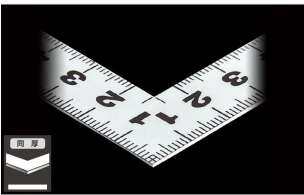

画像は、商品イメージです。

画像は、商品イメージです。

シンワ測定株式会社

シンワ測定株式会社
画像は、目盛のイメージです。

10007・11188

シンワ測定株式会社
画像は、目盛のイメージです。

シンワ測定株式会社
画像は、直角のイメージです。

シンワ測定株式会社
画像は、コンパクト収納のイメージです。

シンワ測定株式会社
画像は、商品の使用イメージです。

シンワ測定(株)

材料にピッタリと当たりケガキやすく、また、光の反射を抑えた艶消し加工を施しました。

10007：曲尺 平びたシルバー 15cm 表裏同目

長枝

- ・表/外目盛：15cm・表/内目盛：10cm
- ・裏/外目盛：15cm・裏/内目盛：10cm

短枝

- ・表/外目盛：7.5cm・表/内目盛：7cm
- ・裏/外目盛：7.5cm・裏/内目盛：7cm

メーカー販売価格(税抜)：¥2,240

販売価格(税抜)：¥2,113

価格は商品情報 PDF ダウンロード時のものです。

価格は商品本体のみの価格です。別途送料・手数料等がかかります。

発送予定日(目安)はサイトの商品ページをご確認ください。

お支払い方法ははかり商店のご利用ガイドをご確認ください。

シンワの曲尺「平びたシルバー」は、竿と角が共に薄く平たいので細かい材料にもピッタリと張り付き、ケガキやすくなっています。表面の光の反射を抑えたシルバー仕上げ(艶消し加工)を全面に施しました。また、熱処理により、強度と適度な弾性をもたせています。

ケガキ作業

仕様表

下記の仕様表は該当する型式の仕様です。同じ製品シリーズでも型式の異なる場合は別の仕様となります。

商品番号	601510007
製品コード	1 0 0 0 7
製品名	曲尺 平びた シルバー 1 5 cm 表裏同目
形状	角部：同厚 竿部：同厚
表目盛・長枝	外目盛：1 5 cm 内目盛：1 0 cm
表目盛・短枝	外目盛：7.5 cm 内目盛：7 cm
裏目盛・長枝	外目盛：1 5 cm 内目盛：1 0 cm
裏目盛・短枝	外目盛：7.5 cm 内目盛：7 cm
直角度	1 0 0 mmにつき0.1 mm以下
長さの許容差	± 0.2 mm
長枝サイズ	長さ160×巾15×厚さ1.0 mm
短枝サイズ	長さ80×巾15×厚さ1.0 mm
製品質量	26g
材質	ステンレス
包装形態	ビニールケース+ヘッダ
JANコード	49 60910 10007 7