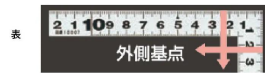

画像は、商品イメージです。

画像は、商品イメージです。

シンワ測定株式会社

シンワ測定株式会社
画像は、目盛のイメージです。

10007・11188

シンワ測定株式会社
画像は、目盛のイメージです。

シンワ測定株式会社
画像は、直角のイメージです。

シンワ測定株式会社
画像は、コンパクト収納のイメージです。

シンワ測定株式会社
画像は、商品の使用イメージです。

シンワ測定(株)

材料にピッタリと当たりケガキやすく、また、光の反射を抑えた艶消し加工を施しました。

10007：曲尺 平びたシルバー 15cm 表裏同目

長枝

- ・表/外目盛：15cm・表/内目盛：10cm
- ・裏/外目盛：15cm・裏/内目盛：10cm

短枝

- ・表/外目盛：7.5cm・表/内目盛：7cm
- ・裏/外目盛：7.5cm・裏/内目盛：7cm

メーカー販売価格(税抜)：¥2,240

販売価格(税抜)：¥2,113

価格は商品情報 PDF ダウンロード時のものです。

価格は商品本体のみの価格です。別途送料・手数料等がかかります。

発送予定日(目安)はサイトの商品ページをご確認ください。

お支払い方法ははかり商店のご利用ガイドをご確認ください。

シンワの曲尺「平びたシルバー」は、竿と角が共に薄く平たいので細かい材料にもピッタリと張り付き、ケガキやすくなっています。表面の光の反射を抑えたシルバー仕上げ(艶消し加工)を全面に施しました。また、熱処理により、強度と適度な弾性をもたせています。

ケガキ作業

仕様表

下記の仕様表は該当する型式の仕様です。同じ製品シリーズでも型式の異なる場合は別の仕様となります。

商品番号	601510007
製品コード	1 0 0 0 7
製品名	曲尺 平びた シルバー 1 5 cm 表裏同目
形状	角部：同厚 竿部：同厚
表目盛・長枝	外目盛：1 5 cm 内目盛：1 0 cm
表目盛・短枝	外目盛：7.5 cm 内目盛：7 cm
裏目盛・長枝	外目盛：1 5 cm 内目盛：1 0 cm
裏目盛・短枝	外目盛：7.5 cm 内目盛：7 cm
直角度	1 0 0 mmにつき0.1 mm以下
長さの許容差	± 0.2 mm
長枝サイズ	長さ160×巾15×厚さ1.0 mm
短枝サイズ	長さ80×巾15×厚さ1.0 mm
製品質量	26g
材質	ステンレス
包装形態	ビニールケース+ヘッダ
JANコード	49 60910 10007 7