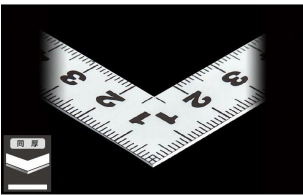

画像は、商品イメージです。

画像は、商品イメージです。

シンワ測定株式会社

シンワ測定株式会社
画像は、目盛のイメージです。

10007・11188

シンワ測定株式会社
画像は、目盛のイメージです。

シンワ測定株式会社

シンワ測定株式会社
画像は、直角のイメージです。

シンワ測定株式会社

シンワ測定株式会社
画像は、コンパクト収納のイメージです。

シンワ測定株式会社

シンワ測定株式会社
画像は、商品の使用イメージです。

シンワ測定株式会社

シンワ測定(株)

材料にピッタリと当たりケガキやすく、また、光の反射を抑えた艶消し加工を施しました。

10007：曲尺 平びたシルバー 15cm 表裏同目

長枝

- ・表/外目盛：15cm・表/内目盛：10cm
- ・裏/外目盛：15cm・裏/内目盛：10cm

短枝

- ・表/外目盛：7.5cm・表/内目盛：7cm
- ・裏/外目盛：7.5cm・裏/内目盛：7cm

メーカー販売価格(税抜)：¥2,470

販売価格(税抜)：¥2,113

価格は商品情報 PDF ダウンロード時のものです。

価格は商品本体のみの価格です。別途送料・手数料等がかかります。

下記の仕様表は該当する型式の仕様です。同じ製品シリーズでも型式の異なる場合は別の仕様となります。

商品番号	601510007
製品コード	1 0 0 0 7
製品名	曲尺 平びた シルバー 1 5 cm 表裏同目
形状	角部：同厚 竿部：平
表目盛・長枝	外目盛：1 5 cm 内目盛：1 0 cm
表目盛・短枝	外目盛：7.5 cm 内目盛：7 cm
裏目盛・長枝	外目盛：1 5 cm 内目盛：1 0 cm
裏目盛・短枝	外目盛：7.5 cm 内目盛：7 cm
直角度	1 0 0 mmにつき0.1 mm以下
長さの許容差	± 0.2 mm
長枝サイズ	長さ160×巾15×厚さ1.0 mm
短枝サイズ	長さ80×巾15×厚さ1.0 mm
製品質量	2 6 g
材質	ステンレス
包装形態	ビニールケース+ヘッダ
JANコード	49 60910 10007 7