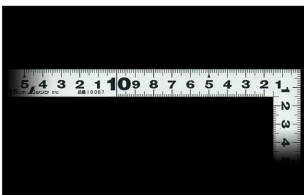

画像は、商品イメージです。

画像は、商品イメージです。

シンワ測定株式会社

シンワ測定株式会社
画像は、目盛のイメージです。

10007・11188

シンワ測定株式会社
画像は、目盛のイメージです。

シンワ測定株式会社
画像は、直角のイメージです。

シンワ測定株式会社
画像は、コンパクト収納のイメージです。

シンワ測定株式会社
画像は、商品の使用イメージです。

シンワ測定(株)

材料にピッタリと当たりケガキやすく、また、光の反射を抑えた艶消し加工を施しました。

10007：曲尺 平びたシルバー 15cm 表裏同目

長枝

- ・表/外目盛：15cm・表/内目盛：10cm
- ・裏/外目盛：15cm・裏/内目盛：10cm

短枝

- ・表/外目盛：7.5cm・表/内目盛：7cm
- ・裏/外目盛：7.5cm・裏/内目盛：7cm

メーカー販売価格(税抜)：¥2,240

販売価格(税抜)：¥2,113

価格は商品情報 PDF ダウンロード時のものです。

価格は商品本体のみの価格です。別途送料・手数料等がかかります。

発送予定日(目安)はサイトの商品ページをご確認ください。

お支払い方法ははかり商店のご利用ガイドをご確認ください。

シンワの曲尺「平びたシルバー」は、竿と角が共に薄く平たいので細かい材料にもピッタリと張り付き、ケガキやすくなっています。表面の光の反射を抑えたシルバー仕上げ(艶消し加工)を全面に施しました。また、熱処理により、強度と適度な弾性をもたせています。

ケガキ作業

仕様表

下記の仕様表は該当する型式の仕様です。同じ製品シリーズでも型式の異なる場合は別の仕様となります。

商品番号	601510007
製品コード	1 0 0 0 7
製品名	曲尺 平びた シルバー 1 5 cm 表裏同目
形状	角部：同厚 竿部：同厚
表目盛・長枝	外目盛：1 5 cm 内目盛：1 0 cm
表目盛・短枝	外目盛：7.5 cm 内目盛：7 cm
裏目盛・長枝	外目盛：1 5 cm 内目盛：1 0 cm
裏目盛・短枝	外目盛：7.5 cm 内目盛：7 cm
直角度	1 0 0 mmにつき0.1 mm以下
長さの許容差	± 0.2 mm
長枝サイズ	長さ160×巾15×厚さ1.0 mm
短枝サイズ	長さ80×巾15×厚さ1.0 mm
製品質量	26g
材質	ステンレス
包装形態	ビニールケース+ヘッダ
JANコード	49 60910 10007 7