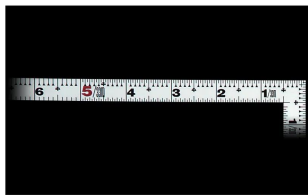

画像は、商品イメージです。

画像は、商品イメージです。

画像は、目盛のイメージです。

10592・10595・10620

画像は、目盛のイメージです。

画像は、直角のイメージです。

画像は、商品の使用イメージです。

## シンワ測定(株)

材料にピッタリと当たりケガキやすく、また、光の反射を抑えた艶消し加工を施しました。

10592：曲尺 平びたシルバー 1尺5寸  
表裏同日：十二支付・赤数字入

長枝

- ・表/外目盛：1尺5寸・表/内目盛：1尺
- ・裏/外目盛：1尺5寸・裏/内目盛：1尺

短枝

- ・表/外目盛：7.5寸・表/内目盛：7寸
- ・裏/外目盛：7.5寸・表/内目盛：7寸

メーカー販売価格(税抜)：¥3,610

**販売価格(税抜)：¥2,602**

価格は商品情報 PDF ダウンロード時のものです。

価格は商品本体のみの価格です。別途送料・手数料等がかかります。

発送予定日(目安)はサイトの商品ページをご確認ください。

お支払い方法ははかり商店のご利用ガイドをご確認ください。

シンワの曲尺「平びたシルバー」は、竿と角が共に薄く平たいので細かい材料にもピッタリと張り付き、ケガキやすくなっています。表面の光の反射を抑えたシルバー仕上げ(艶消し加工)を全面に施しました。また、熱処理により、強度と適度な弾性をもたせています。

## 仕様表

下記の仕様表は該当する型式の仕様です。同じ製品シリーズでも型式の異なる場合は別の仕様となります。

商品番号	601510592
製品コード	10592
製品名	曲尺 平びた シルバー 1尺5寸 表裏同目
形状	角部：同厚 竿部：平
表目盛・長枝	外目盛：1尺5寸 内目盛：1尺
表目盛・短枝	外目盛：7.5寸 内目盛：7寸
裏目盛・長枝	外目盛：1尺5寸 内目盛：1尺
裏目盛・短枝	外目盛：7.5寸 内目盛：7寸
直角度	100mmにつき0.1mm以下
長さの許容差	±0.2mm
長枝サイズ	長さ485×巾15×厚さ1.0mm
短枝サイズ	長さ242.5×巾15×厚さ1.0mm
製品質量	82g
材質	ステンレス
包装形態	ビニールケース
JANコード	4960910105928