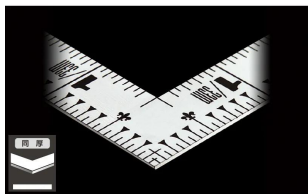

画像は、商品イメージです。

画像は、商品イメージです。

画像は、目盛のイメージです。

10592・10595・10620

画像は、目盛のイメージです。

画像は、直角のイメージです。

画像は、商品の使用イメージです。

シンワ測定(株)

材料にピッタリと当たりケガキやすく、また、光の反射を抑えた艶消し加工を施しました。

10592：曲尺 平びたシルバー 1尺5寸
表裏同日：十二支付・赤数字入

長枝

- ・表/外目盛：1尺5寸・表/内目盛：1尺
- ・裏/外目盛：1尺5寸・裏/内目盛：1尺

短枝

- ・表/外目盛：7.5寸・表/内目盛：7寸
- ・裏/外目盛：7.5寸・表/内目盛：7寸

メーカー販売価格(税抜)：¥3,280

販売価格(税抜)：¥2,602

価格は商品情報 PDF ダウンロード時のものです。

価格は商品本体のみの価格です。別途送料・手数料等がかかります。

発送予定日(目安)はサイトの商品ページをご確認ください。

お支払い方法ははかり商店のご利用ガイドをご確認ください。

シンワの曲尺「平びたシルバー」は、竿と角が共に薄く平たいので細かい材料にもピッタリと張り付き、ケガキやすくなっています。表面の光の反射を抑えたシルバー仕上げ(艶消し加工)を全面に施しました。また、熱処理により、強度と適度な弾性をもたせています。

仕様表

下記の仕様表は該当する型式の仕様です。同じ製品シリーズでも型式の異なる場合は別の仕様となります。

商品番号	601510592
製品コード	10592
製品名	曲尺 平びた シルバー 1尺5寸 表裏同目
形状	角部：同厚 竿部：同厚
表目盛・長枝	外目盛：1尺5寸 内目盛：1尺
表目盛・短枝	外目盛：7.5寸 内目盛：7寸
裏目盛・長枝	外目盛：1尺5寸 内目盛：1尺
裏目盛・短枝	外目盛：7.5寸 内目盛：7寸
直角度	100mmにつき0.1mm以下
長さの許容差	±0.2mm
長枝サイズ	長さ485×巾15×厚さ1.0mm
短枝サイズ	長さ242.5×巾15×厚さ1.0mm
製品質量	82g
材質	ステンレス
包装形態	ビニールケース
JANコード	4960910105928