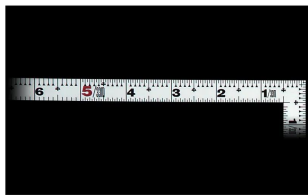

画像は、商品イメージです。

画像は、商品イメージです。

画像は、目盛のイメージです。

10592・10595・10620

画像は、目盛のイメージです。

画像は、直角のイメージです。

画像は、商品の使用イメージです。

シンワ測定(株)

材料にピッタリと当たりケガキやすく、また、光の反射を抑えた艶消し加工を施しました。

10592：曲尺 平びたシルバー 1尺5寸
表裏同日：十二支付・赤数字入

長枝

- ・表/外目盛：1尺5寸・表/内目盛：1尺
- ・裏/外目盛：1尺5寸・裏/内目盛：1尺

短枝

- ・表/外目盛：7.5寸・表/内目盛：7寸
- ・裏/外目盛：7.5寸・表/内目盛：7寸

メーカー販売価格(税抜)：¥3,280

販売価格(税抜)：¥2,602

価格は商品情報 PDF ダウンロード時のものです。

価格は商品本体のみの価格です。別途送料・手数料等がかかります。

発送予定日(目安)はサイトの商品ページをご確認ください。

お支払い方法ははかり商店のご利用ガイドをご確認ください。

シンワの曲尺「平びたシルバー」は、竿と角が共に薄く平たいので細かい材料にもピッタリと張り付き、ケガキやすくなっています。表面の光の反射を抑えたシルバー仕上げ(艶消し加工)を全面に施しました。また、熱処理により、強度と適度な弾性をもたせています。

仕様表

下記の仕様表は該当する型式の仕様です。同じ製品シリーズでも型式の異なる場合は別の仕様となります。

商品番号	601510592
製品コード	10592
製品名	曲尺 平びた シルバー 1尺5寸 表裏同目
形状	角部：同厚 竿部：同厚
表目盛・長枝	外目盛：1尺5寸 内目盛：1尺
表目盛・短枝	外目盛：7.5寸 内目盛：7寸
裏目盛・長枝	外目盛：1尺5寸 内目盛：1尺
裏目盛・短枝	外目盛：7.5寸 内目盛：7寸
直角度	100mmにつき0.1mm以下
長さの許容差	±0.2mm
長枝サイズ	長さ485×巾15×厚さ1.0mm
短枝サイズ	長さ242.5×巾15×厚さ1.0mm
製品質量	82g
材質	ステンレス
包装形態	ビニールケース
JANコード	4960910105928