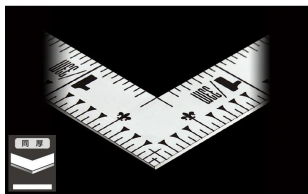

画像は、商品イメージです。

画像は、商品イメージです。

画像は、目盛のイメージです。

10592・10595・10620

画像は、目盛のイメージです。

画像は、直角のイメージです。

画像は、商品の使用イメージです。

## シンワ測定(株)

材料にピッタリと当たりケガキやすく、また、光の反射を抑えた艶消し加工を施しました。

10592：曲尺 平びたシルバー 1尺5寸  
表裏同日：十二支付・赤数字入

長枝

- ・表/外目盛：1尺5寸・表/内目盛：1尺
- ・裏/外目盛：1尺5寸・裏/内目盛：1尺

短枝

- ・表/外目盛：7.5寸・表/内目盛：7寸
- ・裏/外目盛：7.5寸・表/内目盛：7寸

メーカー販売価格(税抜)：¥3,610

**販売価格(税抜)：¥2,602**

価格は商品情報 PDF ダウンロード時のものです。

価格は商品本体のみの価格です。別途送料・手数料等がかかります。

発送予定日(目安)はサイトの商品ページをご確認ください。

お支払い方法ははかり商店のご利用ガイドをご確認ください。

シンワの曲尺「平びたシルバー」は、竿と角が共に薄く平たいので細かい材料にもピッタリと張り付き、ケガキやすくなっています。表面の光の反射を抑えたシルバー仕上げ(艶消し加工)を全面に施しました。また、熱処理により、強度と適度な弾性をもたせています。

## 仕様表

下記の仕様表は該当する型式の仕様です。同じ製品シリーズでも型式の異なる場合は別の仕様となります。

商品番号	601510592
製品コード	10592
製品名	曲尺 平びた シルバー 1尺5寸 表裏同目
形状	角部：同厚 竿部：平
表目盛・長枝	外目盛：1尺5寸 内目盛：1尺
表目盛・短枝	外目盛：7.5寸 内目盛：7寸
裏目盛・長枝	外目盛：1尺5寸 内目盛：1尺
裏目盛・短枝	外目盛：7.5寸 内目盛：7寸
直角度	100mmにつき0.1mm以下
長さの許容差	±0.2mm
長枝サイズ	長さ485×巾15×厚さ1.0mm
短枝サイズ	長さ242.5×巾15×厚さ1.0mm
製品質量	82g
材質	ステンレス
包装形態	ビニールケース
JANコード	4960910105928