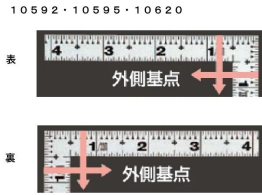

- ・表/外目盛：8寸・表/内目盛：7寸
- ・裏/外目盛：8寸・表/内目盛：7寸

メーカー販売価格(税抜)：¥3,280

販売価格(税抜)：¥2,602

価格は商品情報 PDF ダウンロード時のものです。

価格は商品本体のみの価格です。別途送料・手数料等がかかります。

発送予定日(目安)はサイトの商品ページをご確認ください。

お支払い方法ははかり商店のご利用ガイドをご確認ください。

シンワの曲尺「平びたシルバー」は、竿と角が共に薄く平たいので細かい材料にもピッタリと張り付き、ケガキやすくなっています。表面の光の反射を抑えたシルバー仕上げ(艶消し加工)を全面に施しました。また、熱処理により、強度と適度な弾性をもたせています。

外側基点の内目盛付

表面処理：全面シルバー仕上げ
強度と適度な弾性を持たせる熱処理

【用途】

- 各種墨付け
- 直角・長さ測定
- ケガキ作業

十二支のご指定が可能です。ご指定が無い場合は、何かしらの干支が付きます。

ご指定された干支の在庫がない場合は、納期未定となりますのでご注意ください。

ご要望の方は、お問い合わせをお願い致します。

画像は、目盛のイメージです。

画像は、目盛のイメージです。

画像は、直角のイメージです。

画像は、商品の使用イメージです。

仕様表

下記の仕様表は該当する型式の仕様です。同じ製品シリーズでも型式の異なる場合は別の仕様となります。

商品番号	601510595
製品コード	10595
製品名	曲尺 平びた シルバー 1尺6寸 表裏同目
形状	角部：同厚 竿部：同厚
表目盛・長枝	外目盛：1尺6寸 内目盛：1尺
表目盛・短枝	外目盛：8寸 内目盛：7寸
裏目盛・長枝	外目盛：1尺6寸 内目盛：1尺
裏目盛・短枝	外目盛：8寸 内目盛：7寸
直角度	100mmにつき0.1mm以下
長さの許容差	±0.2mm
長枝サイズ	長さ520×巾15×厚さ1.0mm
短枝サイズ	長さ260×巾15×厚さ1.0mm
製品質量	87g
材質	ステンレス
包装形態	ビニールケース
JANコード	4960910105959

機能一覧

下記の機能はこの商品シリーズの機能です。オプション追加時のものも含まれます。詳しくはお問い合わせください。

長さ測定	艶消し加工	エッチング加工	赤数字入	十二支付
両面目盛	表裏同目	内目盛外側基点		

商品情報はQRコードからもご確認頂けます