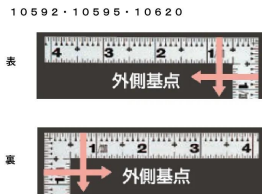

- ・表/外目盛：8寸・表/内目盛：7寸
- ・裏/外目盛：8寸・表/内目盛：7寸

メーカー販売価格(税抜)：¥3,610

販売価格(税抜)：¥2,602

価格は商品情報 PDF ダウンロード時のものです。

価格は商品本体のみの価格です。別途送料・手数料等がかかります。

発送予定日(目安)はサイトの商品ページをご確認ください。

お支払い方法ははかり商店のご利用ガイドをご確認ください。

シンワの曲尺「平びたシルバー」は、竿と角が共に薄く平たいので細かい材料にもピッタリと張り付き、ケガキやすくなっています。表面の光の反射を抑えたシルバー仕上げ(艶消し加工)を全面に施しました。また、熱処理により、強度と適度な弾性をもたせています。

外側基点の内目盛付

表面処理：全面シルバー仕上げ

強度と適度な弾性を持たせる熱処理

【用途】

- 各種墨付け
- 直角・長さ測定
- ケガキ作業

十二支のご指定が可能です。ご指定が無い場合は、何かしらの干支が付きます。

ご指定された干支の在庫がない場合は、納期未定となりますのでご注意ください。

ご要望の方は、お問い合わせをお願い致します。

画像は、目盛のイメージです。

画像は、目盛のイメージです。

画像は、直角のイメージです。

画像は、商品の使用イメージです。

仕様表

下記の仕様表は該当する型式の仕様です。同じ製品シリーズでも型式の異なる場合は別の仕様となります。

商品番号	601510595
製品コード	10595
製品名	曲尺 平びた シルバー 1尺6寸 表裏同目
形状	角部：同厚 竿部：平
表目盛・長枝	外目盛：1尺6寸 内目盛：1尺
表目盛・短枝	外目盛：8寸 内目盛：7寸
裏目盛・長枝	外目盛：1尺6寸 内目盛：1尺
裏目盛・短枝	外目盛：8寸 内目盛：7寸
直角度	100mmにつき0.1mm以下
長さの許容差	±0.2mm
長枝サイズ	長さ520×巾15×厚さ1.0mm
短枝サイズ	長さ260×巾15×厚さ1.0mm
製品質量	87g
材質	ステンレス
包装形態	ビニールケース
JANコード	4960910105959

機能一覧

下記の機能はこの商品シリーズの機能です。オプション追加時のものも含まれます。詳しくはお問い合わせください。

長さ測定	艶消し加工	エッチング加工	赤数字入	十二支付
両面目盛	表裏同目	内目盛外側基点		

商品情報はQRコードからもご確認頂けます