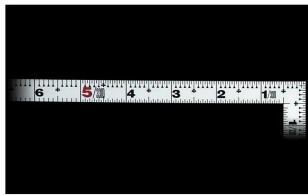

画像は、商品イメージです。

画像は、商品イメージです。

シンワ測定(株)

材料にピッタリと当たりケガキやすく、また、光の反射を抑えた艶消し加工を施しました。

10595：曲尺 平びたシルバー 1尺6寸
表裏同日：十二支付・赤数字入

長枝

- ・表/外目盛：1尺6寸・表/内目盛：1尺
- ・裏/外目盛：1尺6寸・裏/内目盛：1尺

短枝

- ・表/外目盛：8寸・表/内目盛：7寸
- ・裏/外目盛：8寸・表/内目盛：7寸

メーカー販売価格(税抜)：¥3,610

販売価格(税抜)：¥2,602

価格は商品情報 PDF ダウンロード時のものです。

価格は商品本体のみの価格です。別途送料・手数料等がかかります。

発送予定日(目安)はサイトの商品ページをご確認ください。

お支払い方法ははかり商店のご利用ガイドをご確認ください。

シンワの曲尺「平びたシルバー」は、竿と角が共に薄く平たいので細かい材料にもピッタリと張り付き、ケガキやすくなっています。表面の光の反射を抑えたシルバー仕上げ(艶消し加工)を全面に施しました。また、熱処理により、強度と適度な弾性をもたせています。

外側基点の内目盛付

表面処理：全面シルバー仕上げ

強度と適度な弾性を持たせる熱処理

【用途】

- 各種墨付け
- 直角・長さ測定
- ケガキ作業

十二支のご指定が可能です。ご指定が無い場合は、何かしらの干支が付きます。

ご指定された干支の在庫がない場合は、納期未定となりますのでご注意ください。

ご要望の方は、お問い合わせをお願い致します。

画像は、目盛のイメージです。

画像は、目盛のイメージです。

画像は、直角のイメージです。

画像は、商品の使用イメージです。

仕様表

下記の仕様表は該当する型式の仕様です。同じ製品シリーズでも型式の異なる場合は別の仕様となります。

商品番号	601510595
製品コード	10595
製品名	曲尺 平びた シルバー 1尺6寸 表裏同目
形状	角部：同厚 竿部：平
表目盛・長枝	外目盛：1尺6寸 内目盛：1尺
表目盛・短枝	外目盛：8寸 内目盛：7寸
裏目盛・長枝	外目盛：1尺6寸 内目盛：1尺
裏目盛・短枝	外目盛：8寸 内目盛：7寸
直角度	100mmにつき0.1mm以下
長さの許容差	±0.2mm
長枝サイズ	長さ520×巾15×厚さ1.0mm
短枝サイズ	長さ260×巾15×厚さ1.0mm
製品質量	87g
材質	ステンレス
包装形態	ビニールケース
JANコード	4960910105959