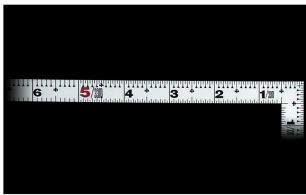

画像は、商品イメージです。

画像は、商品イメージです。

シンワ測定(株)

材料にピッタリと当たりケガキやすく、また、光の反射を抑えた艶消し加工を施しました。

10595：曲尺 平びたシルバー 1尺6寸
表裏同日：十二支付・赤数字入

長枝

- ・表/外目盛：1尺6寸・表/内目盛：1尺
- ・裏/外目盛：1尺6寸・裏/内目盛：1尺

短枝

- ・表/外目盛：8寸・表/内目盛：7寸
- ・裏/外目盛：8寸・表/内目盛：7寸

メーカー販売価格(税抜)：¥3,280

販売価格(税抜)：¥2,602

価格は商品情報 PDF ダウンロード時のものです。

価格は商品本体のみの価格です。別途送料・手数料等がかかります。

発送予定日(目安)はサイトの商品ページをご確認ください。

お支払い方法ははかり商店のご利用ガイドをご確認ください。

シンワの曲尺「平びたシルバー」は、竿と角が共に薄く平たいので細かい材料にもピッタリと張り付き、ケガキやすくなっています。表面の光の反射を抑えたシルバー仕上げ(艶消し加工)を全面に施しました。また、熱処理により、強度と適度な弾性をもたせています。

外側基点の内目盛付

表面処理：全面シルバー仕上げ
強度と適度な弾性を持たせる熱処理

【用途】

- 各種墨付け
- 直角・長さ測定
- ケガキ作業

十二支のご指定が可能です。ご指定が無い場合は、何かしらの干支が付きます。

ご指定された干支の在庫がない場合は、納期未定となりますのでご注意ください。

ご要望の方は、お問い合わせをお願い致します。

画像は、目盛のイメージです。

画像は、目盛のイメージです。

画像は、直角のイメージです。

画像は、商品の使用イメージです。

仕様表

下記の仕様表は該当する型式の仕様です。同じ製品シリーズでも型式の異なる場合は別の仕様となります。

商品番号	601510595
製品コード	10595
製品名	曲尺 平びた シルバー 1尺6寸 表裏同目
形状	角部：同厚 竿部：同厚
表目盛・長枝	外目盛：1尺6寸 内目盛：1尺
表目盛・短枝	外目盛：8寸 内目盛：7寸
裏目盛・長枝	外目盛：1尺6寸 内目盛：1尺
裏目盛・短枝	外目盛：8寸 内目盛：7寸
直角度	100mmにつき0.1mm以下
長さの許容差	±0.2mm
長枝サイズ	長さ520×巾15×厚さ1.0mm
短枝サイズ	長さ260×巾15×厚さ1.0mm
製品質量	87g
材質	ステンレス
包装形態	ビニールケース
JANコード	4960910105959