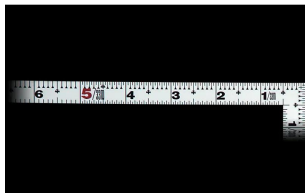

画像は、商品イメージです。

画像は、商品イメージです。

画像は、目盛のイメージです。

10592・10595・10620

画像は、目盛のイメージです。

画像は、直角のイメージです。

画像は、商品の使用イメージです。

## シンワ測定(株)

材料にピッタリと当たりケガキやすく、また、光の反射を抑えた艶消し加工を施しました。

10620：曲尺 平びたシルバー 1尺  
表裏同日：十二支付・赤数字入

長枝

- ・表/外目盛：1尺・表/内目盛：7寸
- ・裏/外目盛：1尺・裏/内目盛：7寸

短枝

- ・表/外目盛：5寸・表/内目盛：3寸
- ・裏/外目盛：5寸・表/内目盛：3寸

メーカー販売価格(税抜)：¥3,360

**販売価格(税抜)：¥2,494**

価格は商品情報 PDF ダウンロード時のものです。

価格は商品本体のみの価格です。別途送料・手数料等がかかります。

発送予定日(目安)はサイトの商品ページをご確認ください。

お支払い方法ははかり商店のご利用ガイドをご確認ください。

シンワの曲尺「平びたシルバー」は、竿と角が共に薄く平たいので細かい材料にもピッタリと張り付き、ケガキやすくなっています。表面の光の反射を抑えたシルバー仕上げ(艶消し加工)を全面に施しました。また、熱処理により、強度と適度な弾性をもたせています。

## 仕様表

下記の仕様表は該当する型式の仕様です。同じ製品シリーズでも型式の異なる場合は別の仕様となります。

商品番号	601510620
製品コード	1 0 6 2 0
製品名	曲尺 平びた シルバー 1尺 表裏同目
形状	角部：同厚 竿部：平
表目盛・長枝	外目盛：1尺 内目盛：7寸
表目盛・短枝	外目盛：5寸 内目盛：3寸
裏目盛・長枝	外目盛：1尺 内目盛：7寸
裏目盛・短枝	外目盛：5寸 内目盛：3寸
直角度	1 0 0 mmにつき0.1 mm以下
長さの許容差	± 0.2 mm
長枝サイズ	長さ320×巾15×厚さ1.0 mm
短枝サイズ	長さ160×巾15×厚さ1.0 mm
製品質量	5.5 g
材質	ステンレス
包装形態	ビニールケース
JANコード	49 60910 10620 8