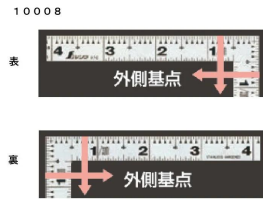

価格は商品本体のみの価格です。別途送料・手数料等がかかります。

発送予定日 (目安) はサイトの商品ページをご確認ください。

お支払い方法ははかり商店のご利用ガイドをご確認ください。

シンワの曲尺「平ぴたシルバー」は、竿と角が共に薄く平たいので細かい材料にもピッタリと張り付き、ケガキやすくなっています。表面の光の反射を抑えたシルバー仕上げ(艶消し加工)を全面に施しました。また、熱処理により、強度と適度な弾性をもたせています。

外側基点の内目盛付

表面処理 : 全面シルバー仕上げ

強度と適度な弾性を持たせる熱処理

#### 【用途】

- 各種墨付け
- 直角・長さ測定
- ケガキ作業

シンワ測定株式会社  
画像は、目盛のイメージです。

シンワ測定株式会社  
画像は、目盛のイメージです。

シンワ測定株式会社  
画像は、直角のイメージです。

シンワ測定株式会社  
画像は、商品の使用イメージです。

## 仕様表

下記の仕様表は該当する型式の仕様です。同じ製品シリーズでも型式の異なる場合は別の仕様となります。

商品番号	601510008
製品コード	1 0 0 0 8
製品名	曲尺 平びた シルバー 5寸 表裏同目
形状	角部：同厚 竿部：平
表目盛・長枝	外目盛：5寸 内目盛：3寸
表目盛・短枝	外目盛：2.5寸 内目盛：2寸
裏目盛・長枝	外目盛：5寸 内目盛：3寸
裏目盛・短枝	外目盛：2.5寸 内目盛：2寸
直角度	1 0 0 mmにつき0.1 mm以下
長さの許容差	± 0.2 mm
長枝サイズ	長さ160×巾15×厚さ1.0 mm
短枝サイズ	長さ80×巾15×厚さ1.0 mm
製品質量	26 g
材質	ステンレス
包装形態	ビニールケース+ヘッダ
JANコード	49 60910 10008 4