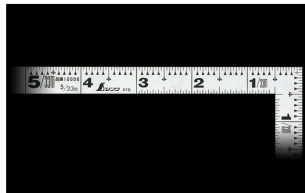

### 10008 : 曲尺 平ぴたシルバー 5寸 表裏同日

長枝

- ・表/外目盛 : 5寸・表/内目盛 : 3寸
- ・裏/外目盛 : 5寸・裏/内目盛 : 3寸

短枝

- ・表/外目盛 : 2.5寸・表/内目盛 : 2寸
- ・裏/外目盛 : 2.5寸・表/内目盛 : 2寸

メーカー販売価格 (税抜) : ¥2,470

**販売価格 (税抜) : ¥2,113**

価格は商品情報 PDF ダウンロード時のものです。

価格は商品本体のみの価格です。別途送料・手数料等がかかります。

発送予定日 (目安) はサイトの商品ページをご確認ください。

お支払い方法ははかり商店のご利用ガイドをご確認ください。

シンワの曲尺「平ぴたシルバー」は、竿と角が共に薄く平たいので細かい材料にもピッタリと張り付き、ケガキやすくなっています。表面の光の反射を抑えたシルバー仕上げ(艶消し加工)を全面に施しました。また、熱処理により、強度と適度な弾性をもたせています。

#### 【用途】

- 各種墨付け
- 直角・長さ測定
- ケガキ作業

シンワ測定株式会社  
画像は、目盛のイメージです。

シンワ測定株式会社  
画像は、目盛のイメージです。

シンワ測定株式会社  
画像は、直角のイメージです。

シンワ測定株式会社  
画像は、商品の使用イメージです。

## 仕様表

下記の仕様表は該当する型式の仕様です。同じ製品シリーズでも型式の異なる場合は別の仕様となります。

商品番号	601510008
製品コード	1 0 0 0 8
製品名	曲尺 平びた シルバー 5寸 表裏同目
形状	角部：同厚 竿部：平
表目盛・長枝	外目盛：5寸 内目盛：3寸
表目盛・短枝	外目盛：2.5寸 内目盛：2寸
裏目盛・長枝	外目盛：5寸 内目盛：3寸
裏目盛・短枝	外目盛：2.5寸 内目盛：2寸
直角度	1 0 0 mmにつき0.1 mm以下
長さの許容差	± 0.2 mm
長枝サイズ	長さ160×巾15×厚さ1.0 mm
短枝サイズ	長さ80×巾15×厚さ1.0 mm
製品質量	26 g
材質	ステンレス
包装形態	ビニールケース+ヘッダ
JANコード	49 60910 10008 4