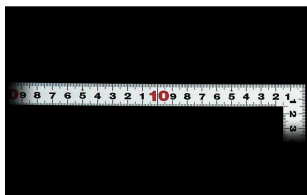

画像は、商品イメージです。

画像は、商品イメージです。

画像は、目盛のイメージです。

画像は、目盛のイメージです。

画像は、直角のイメージです。

画像は、商品の使用イメージです。

シンワ測定(株)

材料にピッタリと当たりケガキやすく、また、光の反射を抑えた艶消し加工を施しました。

10016：曲尺 平びたシルバー 50cm
裏面角目：JIS適合品・十二支付・赤字入

長枝

- ・表/外目盛：50cm・表/内目盛：45cm
- ・裏/外目盛：角目・表/内目盛：丸目/ホゾ

短枝

- ・表/外目盛：25cm・表/内目盛：20cm
- ・裏/外目盛：25cm・裏/内目盛：なし

メーカー販売価格(税抜)：¥3,280

販売価格(税抜)：¥2,602

価格は商品情報PDFダウンロード時のものです。

価格は商品本体のみの価格です。別途送料・手数料等がかかります。

発送予定日(目安)はサイトの商品ページをご確認ください。

お支払い方法ははかり商店のご利用ガイドをご確認ください。

シンワの曲尺「平びたシルバー」は、竿と角が共に薄く平たいので細かい材料にもピッタリと張り付き、ケガキやすくなっています。表面の光の反射を抑えたシルバー仕上げ(艶消し加工)を全面に施しました。また、熱処理により、強度と適度な弾性をもたせています。

ご要望の方は、お問い合わせをお願い致します。

仕様表

下記の仕様表は該当する型式の仕様です。同じ製品シリーズでも型式の異なる場合は別の仕様となります。

商品番号	601510016
製品コード	1 0 0 1 6
製品名	曲尺 平びた シルバー 5 0 cm 裏面角目
形状	角部：同厚 竿部：同厚
表目盛・長枝	外目盛：5 0 cm 内目盛：4 5 cm
表目盛・短枝	外目盛：2 5 cm 内目盛：2 0 cm
裏目盛・長枝	外目盛：角目 内目盛：丸目/ホゾ
裏目盛・短枝	外目盛：2 5 cm 内目盛：なし
直角度	1 0 0 mmにつき0.1 mm以下
長さの許容差	± 0.2 mm
長枝サイズ	長さ5 2 0 × 巾1 5 × 厚さ1.0 mm
短枝サイズ	長さ2 6 0 × 巾1 5 × 厚さ1.0 mm
製品質量	8 7 g
材質	ステンレス
包装形態	ビニールケース
J A Nコード	49 60910 10016 9