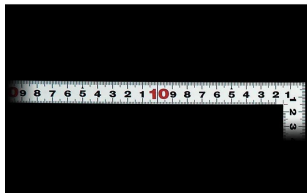

画像は、商品イメージです。

画像は、商品イメージです。

画像は、目盛のイメージです。

画像は、目盛のイメージです。

画像は、直角のイメージです。

画像は、商品の使用イメージです。

シンワ測定(株)

材料にピッタリと当たりケガキやすく、また、光の反射を抑えた艶消し加工を施しました。

10016：曲尺 平びたシルバー 50cm
裏面角目：JIS適合品・十二支付・赤字入

長枝

- ・表/外目盛：50cm・表/内目盛：45cm
- ・裏/外目盛：角目・表/内目盛：丸目/ホゾ

短枝

- ・表/外目盛：25cm・表/内目盛：20cm
- ・裏/外目盛：25cm・裏/内目盛：なし

メーカー販売価格(税抜)：¥3,610

販売価格(税抜)：¥2,602

価格は商品情報 PDF ダウンロード時のものです。

価格は商品本体のみの価格です。別途送料・手数料等がかかります。

発送予定日(目安)はサイトの商品ページをご確認ください。

お支払い方法ははかり商店のご利用ガイドをご確認ください。

シンワの曲尺「平びたシルバー」は、竿と角が共に薄く平たいので細かい材料にもピッタリと張り付き、ケガキやすくなっています。表面の光の反射を抑えたシルバー仕上げ(艶消し加工)を全面に施しました。また、熱処理により、強度と適度な弾性をもたせています。

下記の仕様表は該当する型式の仕様です。同じ製品シリーズでも型式の異なる場合は別の仕様となります。

商品番号	601510016
製品コード	1 0 0 1 6
製品名	曲尺 平びた シルバー 5 0 cm 裏面角目
形状	角部：同厚 竿部：平
表目盛・長枝	外目盛：5 0 cm 内目盛：4 5 cm
表目盛・短枝	外目盛：2 5 cm 内目盛：2 0 cm
裏目盛・長枝	外目盛：角目 内目盛：丸目/ホゾ
裏目盛・短枝	外目盛：2 5 cm 内目盛：なし
直角度	1 0 0 mmにつき0.1 mm以下
長さの許容差	± 0.2 mm
長枝サイズ	長さ5 2 0 × 巾1 5 × 厚さ1.0 mm
短枝サイズ	長さ2 6 0 × 巾1 5 × 厚さ1.0 mm
製品質量	8 7 g
材質	ステンレス
包装形態	ビニールケース
J A Nコード	49 60910 10016 9