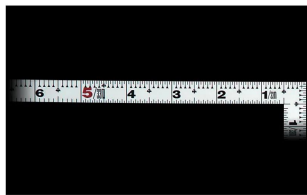

### 【用途】

- 各種墨付け
- 直角・長さ測定
- ケガキ作業

十二支のご指定が可能です。ご指定が無い場合は、何かしらの干支が付きます。

ご指定された干支の在庫がない場合は、納期未定となりますのでご注意ください。

ご要望の方は、お問い合わせをお願い致します。

ケガキ作業

画像は、目盛のイメージです。

画像は、目盛のイメージです。

画像は、直角のイメージです。

画像は、商品の使用イメージです。

## 仕様表

下記の仕様表は該当する型式の仕様です。同じ製品シリーズでも型式の異なる場合は別の仕様となります。

商品番号	601510590
製品コード	10590
製品名	曲尺 平びた シルバー 1尺5寸 裏面角目
形状	角部：同厚 竿部：平
表目盛・長枝	外目盛：1尺5寸 内目盛：1尺
表目盛・短枝	外目盛：7.5寸 内目盛：7寸
裏目盛・長枝	外目盛：角目 内目盛：吉凶/ホゾ
裏目盛・短枝	外目盛：7.5寸 内目盛：丸目
直角度	100mmにつき0.1mm以下
長さの許容差	±0.2mm
長枝サイズ	長さ485×巾15×厚さ1.0mm
短枝サイズ	長さ242.5×巾15×厚さ1.0mm
製品質量	82g
材質	ステンレス
包装形態	ビニールケース
JANコード	4960910105904