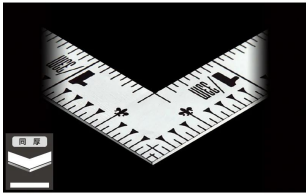

画像は、商品イメージです。

画像は、商品イメージです。

シンワ測定株式会社

シンワ測定株式会社  
画像は、目盛のイメージです。

10590・10598

シンワ測定株式会社  
画像は、目盛のイメージです。

シンワ測定株式会社

シンワ測定株式会社  
画像は、直角のイメージです。

シンワ測定株式会社

シンワ測定株式会社  
画像は、商品の使用イメージです。

シンワ測定株式会社

### 長枝

- ・表/外目盛：1尺5寸・表/内目盛：1尺
- ・裏/外目盛：角目・表/内目盛：吉凶/ホゾ

## 仕様表

下記の仕様表は該当する型式の仕様です。同じ製品シリーズでも型式の異なる場合は別の仕様となります。

商品番号	601510590
製品コード	10590
製品名	曲尺 平びた シルバー 1尺5寸 裏面角目
形状	角部：同厚 竿部：平
表目盛・長枝	外目盛：1尺5寸 内目盛：1尺
表目盛・短枝	外目盛：7.5寸 内目盛：7寸
裏目盛・長枝	外目盛：角目 内目盛：吉凶/ホゾ
裏目盛・短枝	外目盛：7.5寸 内目盛：丸目
直角度	100mmにつき0.1mm以下
長さの許容差	±0.2mm
長枝サイズ	長さ485×巾15×厚さ1.0mm
短枝サイズ	長さ242.5×巾15×厚さ1.0mm
製品質量	82g
材質	ステンレス
包装形態	ビニールケース
JANコード	4960910105904