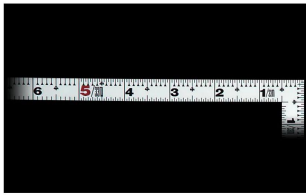

画像は、商品イメージです。

画像は、商品イメージです。

シンワ測定株式会社

シンワ測定株式会社  
画像は、目盛のイメージです。

10590・10598

シンワ測定株式会社  
画像は、目盛のイメージです。

シンワ測定株式会社

シンワ測定株式会社  
画像は、直角のイメージです。

## シンワ測定(株)

材料にピッタリと当たりケガキやすく、また、光の反射を抑えた艶消し加工を施しました。

10590：曲尺 平びたシルバー 1尺5寸  
裏面角目：十二支付・赤数字入

### 長枝

- ・表/外目盛：1尺5寸・表/内目盛：1尺
- ・裏/外目盛：角目・表/内目盛：吉凶/ホゾ

## 仕様表

下記の仕様表は該当する型式の仕様です。同じ製品シリーズでも型式の異なる場合は別の仕様となります。

商品番号	601510590
製品コード	10590
製品名	曲尺 平びた シルバー 1尺5寸 裏面角目
形状	角部：同厚 竿部：平
表目盛・長枝	外目盛：1尺5寸 内目盛：1尺
表目盛・短枝	外目盛：7.5寸 内目盛：7寸
裏目盛・長枝	外目盛：角目 内目盛：吉凶/ホゾ
裏目盛・短枝	外目盛：7.5寸 内目盛：丸目
直角度	100mmにつき0.1mm以下
長さの許容差	±0.2mm
長枝サイズ	長さ485×巾15×厚さ1.0mm
短枝サイズ	長さ242.5×巾15×厚さ1.0mm
製品質量	82g
材質	ステンレス
包装形態	ビニールケース
JANコード	4960910105904