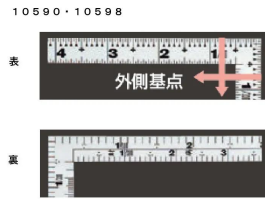

- ・表/外目盛：7.5寸・表/内目盛：7寸
- ・裏/外目盛：7.5寸・裏/内目盛：丸目

メーカー販売価格（税抜）：¥3,280

販売価格（税抜）：¥2,602

価格は商品情報 PDF ダウンロード時のものです。

価格は商品本体のみの価格です。別途送料・手数料等がかかります。

発送予定日（目安）はサイトの商品ページをご確認ください。

お支払い方法ははかり商店のご利用ガイドをご確認ください。

シンワの曲尺「平びたシルバー」は、竿と角が共に薄く平たいので細かい材料にもピッタリと張り付き、ケガキやすくなっています。表面の光の反射を抑えたシルバー仕上げ(艶消し加工)を全面に施しました。また、熱処理により、強度と適度な弾性をもたせています。

外側基点の内目盛付

表面処理：全面シルバー仕上げ

強度と適度な弾性を持たせる熱処理

【用途】

- 各種墨付け
- 直角・長さ測定
- ケガキ作業

十二支のご指定が可能です。ご指定が無い場合は、何かしらの干支が付きます。

ご指定された干支の在庫がない場合は、納期未定となりますのでご注意ください。

ご要望の方は、お問い合わせをお願い致します。

ケガキ作業

画像は、目盛のイメージです。

画像は、目盛のイメージです。

画像は、直角のイメージです。

画像は、商品の使用イメージです。

仕様表

下記の仕様表は該当する型式の仕様です。同じ製品シリーズでも型式の異なる場合は別の仕様となります。

商品番号	601510590
製品コード	10590
製品名	曲尺 平びた シルバー 1尺5寸 裏面角目
形状	角部：同厚 竿部：同厚
表目盛・長枝	外目盛：1尺5寸 内目盛：1尺
表目盛・短枝	外目盛：7.5寸 内目盛：丸目
裏目盛・長枝	外目盛：角目 内目盛：吉凶/ホゾ
裏目盛・短枝	外目盛：7.5寸 内目盛：丸目
直角度	100mmにつき0.1mm以下
長さの許容差	±0.2mm
長枝サイズ	長さ485×巾15×厚さ1.0mm
短枝サイズ	長さ242.5×巾15×厚さ1.0mm
製品質量	82g
材質	ステンレス
包装形態	ビニールケース
JANコード	4960910105904

機能一覧

下記の機能はこの商品シリーズの機能です。オプション追加時のものも含まれます。詳しくはお問い合わせください。

長さ測定	深さ測定	艶消し加工	エッチング加工	赤数字入
十二支付	両面目盛	角目	丸目	ほぞ穴
内目盛外側基点	内目盛端面基点			

商品情報はQRコードからもご確認頂けます