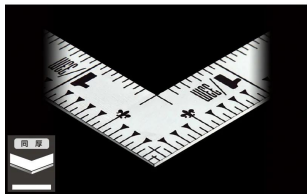

### 【用途】

- 各種墨付け
- 直角・長さ測定
- ケガキ作業

十二支のご指定が可能です。ご指定が無い場合は、何かしらの干支が付きます。

ご指定された干支の在庫がない場合は、納期未定となりますのでご注意ください。

ご要望の方は、お問い合わせをお願い致します。

ケガキ作業

画像は、目盛のイメージです。

画像は、目盛のイメージです。

画像は、直角のイメージです。

画像は、商品の使用イメージです。

## 仕様表

下記の仕様表は該当する型式の仕様です。同じ製品シリーズでも型式の異なる場合は別の仕様となります。

商品番号	601510590
製品コード	10590
製品名	曲尺 平びた シルバー 1尺5寸 裏面角目
形状	角部：同厚 竿部：平
表目盛・長枝	外目盛：1尺5寸 内目盛：1尺
表目盛・短枝	外目盛：7.5寸 内目盛：7寸
裏目盛・長枝	外目盛：角目 内目盛：吉凶/ホゾ
裏目盛・短枝	外目盛：7.5寸 内目盛：丸目
直角度	100mmにつき0.1mm以下
長さの許容差	±0.2mm
長枝サイズ	長さ485×巾15×厚さ1.0mm
短枝サイズ	長さ242.5×巾15×厚さ1.0mm
製品質量	82g
材質	ステンレス
包装形態	ビニールケース
JANコード	4960910105904