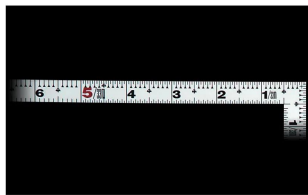

画像は、商品イメージです。

画像は、商品イメージです。

シンワ測定(株)

材料にピッタリと当たりケガキやすく、また、光の反射を抑えた艶消し加工を施しました。

10590：曲尺 平びたシルバー 1尺5寸
裏面角目：十二支付・赤数字入

長枝

- ・表/外目盛：1尺5寸・表/内目盛：1尺
- ・裏/外目盛：角目・表/内目盛：吉凶/ホゾ

短枝

- ・表/外目盛：7.5寸・表/内目盛：7寸
- ・裏/外目盛：7.5寸・裏/内目盛：丸目

メーカー販売価格（税抜）：¥3,280

販売価格（税抜）：¥2,602

価格は商品情報 PDF ダウンロード時のものです。

価格は商品本体のみの価格です。別途送料・手数料等がかかります。

発送予定日（目安）はサイトの商品ページをご確認ください。

お支払い方法ははかり商店のご利用ガイドをご確認ください。

シンワの曲尺「平びたシルバー」は、竿と角が共に薄く平たいので細かい材料にもピッタリと張り付き、ケガキやすくなっています。表面の光の反射を抑えたシルバー仕上げ(艶消し加工)を全面に施しました。また、熱処理により、強度と適度な弾性をもたせています。

外側基点の内目盛付

表面処理：全面シルバー仕上げ

強度と適度な弾性を持たせる熱処理

【用途】

- 各種墨付け
- 直角・長さ測定
- ケガキ作業

十二支のご指定が可能です。ご指定が無い場合は、何かしらの干支が付きます。

ご指定された干支の在庫がない場合は、納期未定となりますのでご注意ください。

ご要望の方は、お問い合わせをお願い致します。

ケガキ作業

画像は、目盛のイメージです。

画像は、目盛のイメージです。

画像は、直角のイメージです。

画像は、商品の使用イメージです。

仕様表

下記の仕様表は該当する型式の仕様です。同じ製品シリーズでも型式の異なる場合は別の仕様となります。

商品番号	601510590
製品コード	10590
製品名	曲尺 平びた シルバー 1尺5寸 裏面角目
形状	角部：同厚 竿部：同厚
表目盛・長枝	外目盛：1尺5寸 内目盛：1尺
表目盛・短枝	外目盛：7.5寸 内目盛：丸目
裏目盛・長枝	外目盛：角目 内目盛：吉凶/ホゾ
裏目盛・短枝	外目盛：7.5寸 内目盛：丸目
直角度	100mmにつき0.1mm以下
長さの許容差	±0.2mm
長枝サイズ	長さ485×巾15×厚さ1.0mm
短枝サイズ	長さ242.5×巾15×厚さ1.0mm
製品質量	82g
材質	ステンレス
包装形態	ビニールケース
JANコード	4960910105904