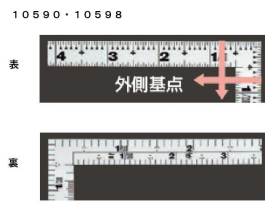

### 【用途】

- 各種墨付け
- 直角・長さ測定
- ケガキ作業

十二支のご指定が可能です。ご指定が無い場合は、何かしらの干支が付きます。

ご指定された干支の在庫がない場合は、納期未定となりますのでご注意ください。

ご要望の方は、お問い合わせをお願い致します。

ケガキ作業

画像は、目盛のイメージです。

画像は、目盛のイメージです。

画像は、直角のイメージです。

画像は、商品の使用イメージです。

## 仕様表

下記の仕様表は該当する型式の仕様です。同じ製品シリーズでも型式の異なる場合は別の仕様となります。

商品番号	601510590
製品コード	10590
製品名	曲尺 平びた シルバー 1尺5寸 裏面角目
形状	角部：同厚 竿部：平
表目盛・長枝	外目盛：1尺5寸 内目盛：1尺
表目盛・短枝	外目盛：7.5寸 内目盛：7寸
裏目盛・長枝	外目盛：角目 内目盛：吉凶/ホゾ
裏目盛・短枝	外目盛：7.5寸 内目盛：丸目
直角度	100mmにつき0.1mm以下
長さの許容差	±0.2mm
長枝サイズ	長さ485×巾15×厚さ1.0mm
短枝サイズ	長さ242.5×巾15×厚さ1.0mm
製品質量	82g
材質	ステンレス
包装形態	ビニールケース
JANコード	4960910105904

## 機能一覧

下記の機能はこの商品シリーズの機能です。オプション追加時のものも含まれます。詳しくはお問い合わせください。

長さ測定	深さ測定	艶消し加工	エッチング加工	赤数字入
十二支付	両面目盛	角目	丸目	ほぞ穴
内目盛外側基点	内目盛端面基点			

商品情報はQRコードからもご確認頂けます