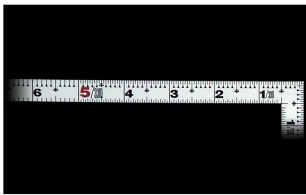

画像は、商品イメージです。

画像は、商品イメージです。

シンワ測定株式会社

シンワ測定株式会社  
画像は、目盛のイメージです。

10590・10598

シンワ測定株式会社  
画像は、目盛のイメージです。

シンワ測定株式会社  
画像は、直角のイメージです。

シンワ測定株式会社  
画像は、商品の使用イメージです。

## シンワ測定(株)

材料にピッタリと当たりケガキやすく、また、光の反射を抑えた艶消し加工を施しました。

10598：曲尺 平びたシルバー 1尺6寸  
裏面角目：十二支付・赤数字入

### 長枝

- ・表/外目盛：1尺6寸・表/内目盛：1尺
- ・裏/外目盛：角目・表/内目盛：吉凶/ホゾ

## 仕様表

下記の仕様表は該当する型式の仕様です。同じ製品シリーズでも型式の異なる場合は別の仕様となります。

商品番号	601510598
製品コード	10598
製品名	曲尺 平びた シルバー 1尺6寸 裏面角目
形状	角部：同厚 竿部：平
表目盛・長枝	外目盛：1尺6寸 内目盛：1尺
表目盛・短枝	外目盛：8寸 内目盛：7寸
裏目盛・長枝	外目盛：角目 内目盛：吉凶/ホゾ
裏目盛・短枝	外目盛：8寸 内目盛：丸目
直角度	100mmにつき0.1mm以下
長さの許容差	±0.2mm
長枝サイズ	長さ520×巾15×厚さ1.0mm
短枝サイズ	長さ260×巾15×厚さ1.0mm
製品質量	87g
材質	ステンレス
包装形態	ビニールケース
JANコード	4960910105980