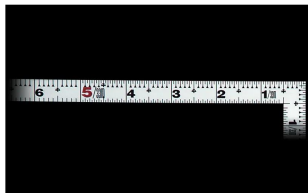

画像は、商品イメージです。

画像は、商品イメージです。

シンワ測定(株)

材料にピッタリと当たりケガキやすく、また、光の反射を抑えた艶消し加工を施しました。

**10598：曲尺 平びたシルバー 1尺6寸
裏面角目：十二支付・赤数字入**

長枝

- ・表/外目盛：1尺6寸・表/内目盛：1尺
- ・裏/外目盛：角目・表/内目盛：吉凶/ホゾ

短枝

- ・表/外目盛：8寸・表/内目盛：7寸
- ・裏/外目盛：8寸・裏/内目盛：丸目

メーカー販売価格（税抜）：¥3,280

販売価格（税抜）：¥2,602

価格は商品情報 PDF ダウンロード時のものです。

価格は商品本体のみの価格です。別途送料・手数料等がかかります。

発送予定日（目安）はサイトの商品ページをご確認ください。

お支払い方法ははかり商店のご利用ガイドをご確認ください。

シンワの曲尺「平びたシルバー」は、竿と角が共に薄く平たいので細かい材料にもピッタリと張り付き、ケガキやすくなっています。表面の光の反射を抑えたシルバー仕上げ(艶消し加工)を全面に施しました。また、熱処理により、強度と適度な弾性をもたせています。

外側基点の内目盛付

表面処理：全面シルバー仕上げ

強度と適度な弾性を持たせる熱処理

【用途】

- 各種墨付け
- 直角・長さ測定
- ケガキ作業

十二支のご指定が可能です。ご指定が無い場合は、何かしらの干支が付きます。

ご指定された干支の在庫がない場合は、納期未定となりますのでご注意ください。

ご要望の方は、お問い合わせをお願い致します。

画像は、目盛のイメージです。

画像は、目盛のイメージです。

画像は、直角のイメージです。

画像は、商品の使用イメージです。

仕様表

下記の仕様表は該当する型式の仕様です。同じ製品シリーズでも型式の異なる場合は別の仕様となります。

商品番号	601510598
製品コード	10598
製品名	曲尺 平びた シルバー 1尺6寸 裏面角目
形状	角部：同厚 竿部：同厚
表目盛・長枝	外目盛：1尺6寸 内目盛：1尺
表目盛・短枝	外目盛：8寸 内目盛：7寸
裏目盛・長枝	外目盛：角目 内目盛：吉凶/ホゾ
裏目盛・短枝	外目盛：8寸 内目盛：丸目
直角度	100mmにつき0.1mm以下
長さの許容差	±0.2mm
長枝サイズ	長さ520×巾15×厚さ1.0mm
短枝サイズ	長さ260×巾15×厚さ1.0mm
製品質量	87g
材質	ステンレス
包装形態	ビニールケース
JANコード	4960910105980