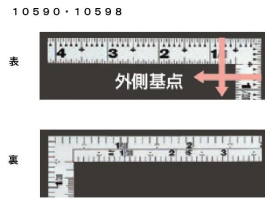

- ・表/外目盛：8寸・表/内目盛：7寸
- ・裏/外目盛：8寸・裏/内目盛：丸目

メーカー販売価格（税抜）：¥3,280

販売価格（税抜）：¥2,602

価格は商品情報 PDF ダウンロード時のものです。

価格は商品本体のみの価格です。別途送料・手数料等がかかります。

発送予定日（目安）はサイトの商品ページをご確認ください。

お支払い方法ははかり商店のご利用ガイドをご確認ください。

シンワの曲尺「平びたシルバー」は、竿と角が共に薄く平たいので細かい材料にもピッタリと張り付き、ケガキやすくなっています。表面の光の反射を抑えたシルバー仕上げ(艶消し加工)を全面に施しました。また、熱処理により、強度と適度な弾性をもたせています。

外側基点の内目盛付

表面処理：全面シルバー仕上げ

強度と適度な弾性を持たせる熱処理

【用途】

- 各種墨付け
- 直角・長さ測定
- ケガキ作業

十二支のご指定が可能です。ご指定が無い場合は、何かしらの干支が付きます。

ご指定された干支の在庫がない場合は、納期未定となりますのでご注意ください。

ご要望の方は、お問い合わせをお願い致します。

画像は、目盛のイメージです。

画像は、目盛のイメージです。

画像は、直角のイメージです。

画像は、商品の使用イメージです。

仕様表

下記の仕様表は該当する型式の仕様です。同じ製品シリーズでも型式の異なる場合は別の仕様となります。

商品番号	601510598
製品コード	10598
製品名	曲尺 平びた シルバー 1尺6寸 裏面角目
形状	角部：同厚 竿部：同厚
表目盛・長枝	外目盛：1尺6寸 内目盛：1尺
表目盛・短枝	外目盛：8寸 内目盛：7寸
裏目盛・長枝	外目盛：角目 内目盛：吉凶/ホゾ
裏目盛・短枝	外目盛：8寸 内目盛：丸目
直角度	100mmにつき0.1mm以下
長さの許容差	±0.2mm
長枝サイズ	長さ520×巾15×厚さ1.0mm
短枝サイズ	長さ260×巾15×厚さ1.0mm
製品質量	87g
材質	ステンレス
包装形態	ビニールケース
JANコード	4960910105980

機能一覧

下記の機能はこの商品シリーズの機能です。オプション追加時のものも含まれます。詳しくはお問い合わせください。

長さ測定	深さ測定	赤数字入	十二支付	両面目盛
角目	丸目	ほぞ穴	内目盛外側基点	内目盛端面基点

商品情報はQRコードからもご確認頂けます