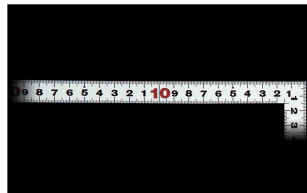

画像は、商品イメージです。

画像は、商品表面のイメージです。

画像は、商品裏面のイメージです。

画像は、目盛のイメージです。

10044・10033・10047

画像は、目盛のイメージです。

画像は、直角のイメージです。

画像は、商品の使用イメージです。

## シンワ測定(株)

材料にピッタリと当たりケガキやすく、また、光の反射を抑えた艶消し加工を施しました。

10044：曲尺 平ぴた シルバー  
50cm/1尺5寸  
併用目盛：十二支付・赤字入

長枝

・表/外目盛：50cm・表/内目盛：42cm  
・裏/外目盛：1尺5寸・裏/内目盛：1尺

短枝

・表/外目盛：25cm・表/内目盛：20cm  
・裏/外目盛：7.5寸・裏/内目盛：7寸

メーカー販売価格(税抜)：¥3,610

**販売価格(税抜)：¥2,602**

価格は商品情報 PDF ダウンロード時のものです。

価格は商品本体のみの価格です。別途送料・手数料等がかかります。

発送予定日(目安)はサイトの商品ページをご確認ください。

お支払い方法ははかり商店のご利用ガイドをご確認ください。

シンワの曲尺「平ぴたシルバー」は、竿と角が共に薄く平たいので細かい材料にもピッタリと張り付き、ケガキやすくなっています。表面の光の反射を抑えたシルバー仕上げ(艶消し加工)を全面に施しました。また、熱処理により、強度と適度な弾性をもたせています。

## 仕様表

下記の仕様表は該当する型式の仕様です。同じ製品シリーズでも型式の異なる場合は別の仕様となります。

商品番号	601510044
製品コード	1 0 0 4 4
製品名	曲尺 平びた シルバー 5 0 cm/ 1 尺 5 寸 併用目盛
形状	角部：同厚 竿部：平
表目盛・長枝	外目盛：5 0 cm 内目盛：4 2 cm
表目盛・短枝	外目盛：2 5 cm 内目盛：2 0 cm
裏目盛・長枝	外目盛：1 尺 5 寸 内目盛：1 尺
裏目盛・短枝	外目盛：7.5 寸 内目盛：7 寸
直角度	1 0 0 mmにつき 0.1 mm以下
長さの許容差	± 0.2 mm
長枝サイズ	長さ 5 2 0 × 巾 1 5 × 厚さ 1.0 mm
短枝サイズ	長さ 2 6 0 × 巾 1 5 × 厚さ 1.0 mm
製品質量	8 7 g
材質	ステンレス
包装形態	ビニールケース
JANコード	49 60910 10044 2