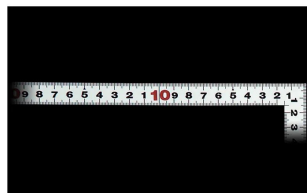

画像は、商品イメージです。

画像は、商品表面のイメージです。

画像は、商品裏面のイメージです。

画像は、目盛のイメージです。

10044・10033・10047

画像は、目盛のイメージです。

画像は、直角のイメージです。

画像は、商品の使用イメージです。

シンワ測定(株)

材料にピッタリと当たりケガキやすく、また、光の反射を抑えた艶消し加工を施しました。

10044：曲尺 平ぴた シルバー
50cm/1尺5寸
併用目盛：十二支付・赤数字入

長枝

- ・表/外目盛：50cm・表/内目盛：42cm
- ・裏/外目盛：1尺5寸・裏/内目盛：1尺

短枝

- ・表/外目盛：25cm・表/内目盛：20cm
- ・裏/外目盛：7.5寸・裏/内目盛：7寸

メーカー販売価格(税抜)：¥3,610

販売価格(税抜)：¥2,602

価格は商品情報 PDF ダウンロード時のものです。

価格は商品本体のみの価格です。別途送料・手数料等がかかります。

発送予定日(目安)はサイトの商品ページをご確認ください。

お支払い方法ははかり商店のご利用ガイドをご確認ください。

シンワの曲尺「平ぴたシルバー」は、竿と角が共に薄く平たいので細かい材料にもピッタリと張り付き、ケガキやすくなっています。表面の光の反射を抑えたシルバー仕上げ(艶消し加工)を全面に施しました。また、熱処理により、強度と適度な弾性をもたせています。

ケガキ作業

十二支のご指定が可能です。ご指定が無い場合は、何かしらの干支が付きます。

ご指定された干支の在庫がない場合は、納期未定となりますのでご注意ください。

ご要望の方は、お問い合わせをお願い致します。

仕様表

下記の仕様表は該当する型式の仕様です。同じ製品シリーズでも型式の異なる場合は別の仕様となります。

商品番号	601510044
製品コード	1 0 0 4 4
製品名	曲尺 平びた シルバー 5 0 cm/ 1 尺 5 寸 併用目盛
形状	角部：同厚 竿部：平
表目盛・長枝	外目盛：5 0 cm 内目盛：4 2 cm
表目盛・短枝	外目盛：2 5 cm 内目盛：2 0 cm
裏目盛・長枝	外目盛：1 尺 5 寸 内目盛：1 尺
裏目盛・短枝	外目盛：7.5 寸 内目盛：7 寸
直角度	1 0 0 mmにつき 0.1 mm以下
長さの許容差	± 0.2 mm
長枝サイズ	長さ 5 2 0 × 巾 1 5 × 厚さ 1.0 mm
短枝サイズ	長さ 2 6 0 × 巾 1 5 × 厚さ 1.0 mm
製品質量	8 7 g
材質	ステンレス
包装形態	ビニールケース
JANコード	49 60910 10044 2