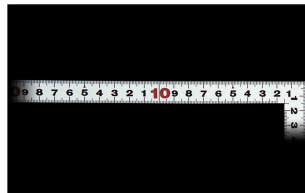

**販売価格(税抜)：¥2,602**

価格は商品情報 PDF ダウンロード時のものです。

価格は商品本体のみの価格です。別途送料・手数料等がかかります。

発送予定日(目安)はサイトの商品ページをご確認ください。

お支払い方法ははかり商店のご利用ガイドをご確認ください。

シンワの曲尺「平ぴたシルバー」は、竿と角が共に薄く平たいので細かい材料にもピッタリと張り付き、ケガキやすくなっています。表面の光の反射を抑えたシルバー仕上げ(艶消し加工)を全面に施しました。また、熱処理により、強度と適度な弾性をもたせています。

外側基点の内目盛付

- 表面処理：全面シルバー仕上げ
- 強度と適度な弾性を持たせる熱処理
- メートルと尺相当の併用目盛
- 一般校正の校正証明書発行可能

【用途】

- 各種墨付け
- 直角・長さ測定
- ケガキ作業

十二支のご指定が可能です。ご指定が無い場合は、何かしらの干支が付きます。

ご指定された干支の在庫がない場合は、納期未定となりますのでご注意ください。

ご要望の方は、お問い合わせをお願い致します。

画像は、商品イメージです。

画像は、商品表面のイメージです。

画像は、商品裏面のイメージです。

画像は、目盛のイメージです。

10044・10033・10047

画像は、目盛のイメージです。

画像は、直角のイメージです。

画像は、商品の使用イメージです。

## 仕様表

下記の仕様表は該当する型式の仕様です。同じ製品シリーズでも型式の異なる場合は別の仕様となります。

商品番号	601510044
製品コード	1 0 0 4 4
製品名	曲尺 平びた シルバー 5 0 cm/ 1 尺 5 寸 併用目盛
形状	角部：同厚 竿部：同厚
表目盛・長枝	外目盛：5 0 cm 内目盛：4 2 cm
表目盛・短枝	外目盛：2 5 cm 内目盛：2 0 cm
裏目盛・長枝	外目盛：1 尺 5 寸 内目盛：1 尺
裏目盛・短枝	外目盛：7.5 寸 内目盛：7 寸
直角度	1 0 0 mmにつき 0.1 mm以下
長さの許容差	± 0.2 mm
長枝サイズ	長さ 5 2 0 × 巾 1 5 × 厚さ 1.0 mm
短枝サイズ	長さ 2 6 0 × 巾 1 5 × 厚さ 1.0 mm
製品質量	8 7 g
材質	ステンレス
包装形態	ビニールケース
JANコード	49 60910 10044 2