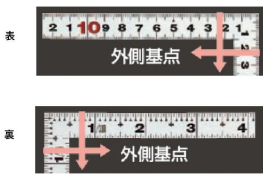

画像は、商品イメージです。

画像は、商品表面のイメージです。

画像は、商品裏面のイメージです。

画像は、目盛のイメージです。

10044・10033・10047

画像は、目盛のイメージです。

画像は、直角のイメージです。

画像は、商品の使用イメージです。

## シンワ測定(株)

材料にピッタリと当たりケガキやすく、また、光の反射を抑えた艶消し加工を施しました。

10044：曲尺 平ぴた シルバー  
50cm/1尺5寸  
併用目盛：十二支付・赤字入

長枝

・表/外目盛：50cm・表/内目盛：42cm  
・裏/外目盛：1尺5寸・裏/内目盛：1尺

短枝

・表/外目盛：25cm・表/内目盛：20cm  
・裏/外目盛：7.5寸・裏/内目盛：7寸

メーカー販売価格(税抜)：¥3,610

**販売価格(税抜)：¥2,602**

価格は商品情報 PDF ダウンロード時のものです。

価格は商品本体のみの価格です。別途送料・手数料等がかかります。

発送予定日(目安)はサイトの商品ページをご確認ください。

お支払い方法ははかり商店のご利用ガイドをご確認ください。

シンワの曲尺「平ぴたシルバー」は、竿と角が共に薄く平たいので細かい材料にもピッタリと張り付き、ケガキやすくなっています。表面の光の反射を抑えたシルバー仕上げ(艶消し加工)を全面に施しました。また、熱処理により、強度と適度な弾性をもたせています。

## 仕様表

下記の仕様表は該当する型式の仕様です。同じ製品シリーズでも型式の異なる場合は別の仕様となります。

商品番号	601510044
製品コード	1 0 0 4 4
製品名	曲尺 平びた シルバー 5 0 cm/ 1 尺 5 寸 併用目盛
形状	角部：同厚 竿部：平
表目盛・長枝	外目盛：5 0 cm 内目盛：4 2 cm
表目盛・短枝	外目盛：2 5 cm 内目盛：2 0 cm
裏目盛・長枝	外目盛：1 尺 5 寸 内目盛：1 尺
裏目盛・短枝	外目盛：7.5 寸 内目盛：7 寸
直角度	1 0 0 mmにつき 0.1 mm以下
長さの許容差	± 0.2 mm
長枝サイズ	長さ 5 2 0 × 巾 1 5 × 厚さ 1.0 mm
短枝サイズ	長さ 2 6 0 × 巾 1 5 × 厚さ 1.0 mm
製品質量	8 7 g
材質	ステンレス
包装形態	ビニールケース
JANコード	49 60910 10044 2