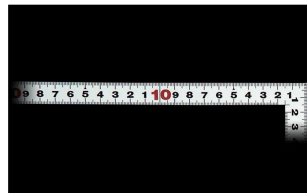

販売価格(税抜)：¥2,602

価格は商品情報PDFダウンロード時のものです。

価格は商品本体のみの価格です。別途送料・手数料等がかかります。

発送予定日(目安)はサイトの商品ページをご確認ください。

お支払い方法ははかり商店のご利用ガイドをご確認ください。

シンワの曲尺「平ぴたシルバー」は、竿と角が共に薄く平たいので細かい材料にもピッタリと張り付き、ケガキやすくなっています。表面の光の反射を抑えたシルバー仕上げ(艶消し加工)を全面に施しました。また、熱処理により、強度と適度な弾性をもたせています。

外側基点の内目盛付

- 表面処理：全面シルバー仕上げ
- 強度と適度な弾性を持たせる熱処理
- メートルと尺相当の併用目盛
- 一般校正の校正証明書発行可能

【用途】

- 各種墨付け
- 直角・長さ測定
- ケガキ作業

十二支のご指定が可能です。ご指定が無い場合は、何かしらの干支が付きます。

ご指定された干支の在庫がない場合は、納期未定となりますのでご注意ください。

ご要望の方は、お問い合わせをお願い致します。

画像は、商品イメージです。

画像は、商品表面のイメージです。

画像は、商品裏面のイメージです。

画像は、目盛のイメージです。

10044・10033・10047

画像は、目盛のイメージです。

画像は、直角のイメージです。

画像は、商品の使用イメージです。

仕様表

下記の仕様表は該当する型式の仕様です。同じ製品シリーズでも型式の異なる場合は別の仕様となります。

商品番号	601510033
製品コード	1 0 0 3 3
製品名	曲尺 平びた シルバー 5 0 cm/ 1 尺 6 寸 併用目盛
形状	角部：同厚 竿部：平
表目盛・長枝	外目盛：5 0 cm 内目盛：4 2 cm
表目盛・短枝	外目盛：2 5 cm 内目盛：2 0 cm
裏目盛・長枝	外目盛：1 尺 6 寸 内目盛：1 尺
裏目盛・短枝	外目盛：8 寸 内目盛：7 寸
直角度	1 0 0 mmにつき 0.1 mm以下
長さの許容差	± 0.2 mm
長枝サイズ	長さ 5 2 0 × 巾 1 5 × 厚さ 1.0 mm
短枝サイズ	長さ 2 6 0 × 巾 1 5 × 厚さ 1.0 mm
製品質量	8 7 g
材質	ステンレス
包装形態	ビニールケース
JANコード	49 60910 10033 6