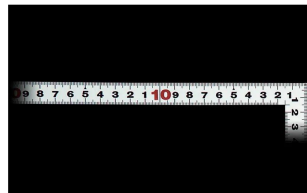

## シンワ測定(株)

材料にピッタリと当たりケガキやすく、また、光の反射を抑えた艶消し加工を施しました。

10033：曲尺 平ぴた シルバー  
50cm/1尺6寸  
併用目盛：十二支付・赤字数字入

長枝

- ・表/外目盛：50cm・表/内目盛：42cm
- ・裏/外目盛：1尺6寸・裏/内目盛：1尺

短枝

- ・表/外目盛：25cm・表/内目盛：20cm
- ・裏/外目盛：8寸・裏/内目盛：7寸

メーカー販売価格(税抜)：¥3,280

**販売価格(税抜)：¥2,602**

価格は商品情報PDFダウンロード時のものです。

価格は商品本体のみの価格です。別途送料・手数料等がかかります。

発送予定日(目安)はサイトの商品ページをご確認ください。

お支払い方法ははかり商店のご利用ガイドをご確認ください。

シンワの曲尺「平ぴたシルバー」は、竿と角が共に薄く平たいので細かい材料にもピッタリと張り付き、ケガキやすくなっています。表面の光の反射を抑えたシルバー仕上げ(艶消し加工)を全面に施しました。また、熱処理により、強度と適度な弾性をもたせています。

画像は、商品イメージです。

画像は、商品表面のイメージです。

画像は、商品裏面のイメージです。

画像は、目盛のイメージです。

10044・10033・10047

画像は、目盛のイメージです。

画像は、直角のイメージです。

画像は、商品の使用イメージです。

## 仕様表

下記の仕様表は該当する型式の仕様です。同じ製品シリーズでも型式の異なる場合は別の仕様となります。

商品番号	601510033
製品コード	1 0 0 3 3
製品名	曲尺 平びた シルバー 5 0 cm/ 1 尺 6 寸 併用目盛
形状	角部：同厚 竿部：同厚
表目盛・長枝	外目盛：5 0 cm 内目盛：4 2 cm
表目盛・短枝	外目盛：2 5 cm 内目盛：2 0 cm
裏目盛・長枝	外目盛：1 尺 6 寸 内目盛：1 尺
裏目盛・短枝	外目盛：8 寸 内目盛：7 寸
直角度	1 0 0 mmにつき 0.1 mm以下
長さの許容差	± 0.2 mm
長枝サイズ	長さ 5 2 0 × 巾 1 5 × 厚さ 1.0 mm
短枝サイズ	長さ 2 6 0 × 巾 1 5 × 厚さ 1.0 mm
製品質量	8 7 g
材質	ステンレス
包装形態	ビニールケース
JANコード	49 60910 10033 6