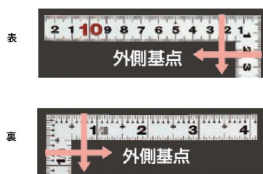

画像は、商品イメージです。

画像は、商品表面のイメージです。

画像は、商品裏面のイメージです。

画像は、目盛のイメージです。

10044・10033・10047

画像は、目盛のイメージです。

画像は、直角のイメージです。

画像は、商品の使用イメージです。

## シンワ測定(株)

材料にピッタリと当たりケガキやすく、また、光の反射を抑えた艶消し加工を施しました。

10033：曲尺 平ぴた シルバー  
50cm/1尺6寸  
併用目盛：十二支付・赤字入

長枝

・表/外目盛：50cm・表/内目盛：42cm  
・裏/外目盛：1尺6寸・裏/内目盛：1尺

短枝

・表/外目盛：25cm・表/内目盛：20cm  
・裏/外目盛：8寸・裏/内目盛：7寸

メーカー販売価格(税抜)：¥3,610

**販売価格(税抜)：¥2,602**

価格は商品情報PDFダウンロード時のものです。

価格は商品本体のみの価格です。別途送料・手数料等がかかります。

発送予定日(目安)はサイトの商品ページをご確認ください。

お支払い方法ははかり商店のご利用ガイドをご確認ください。

シンワの曲尺「平ぴたシルバー」は、竿と角が共に薄く平たいので細かい材料にもピッタリと張り付き、ケガキやすくなっています。表面の光の反射を抑えたシルバー仕上げ(艶消し加工)を全面に施しました。また、熱処理により、強度と適度な弾性をもたせています。

## 仕様表

下記の仕様表は該当する型式の仕様です。同じ製品シリーズでも型式の異なる場合は別の仕様となります。

商品番号	601510033
製品コード	1 0 0 3 3
製品名	曲尺 平びた シルバー 5 0 cm/ 1 尺 6 寸 併用目盛
形状	角部：同厚 竿部：平
表目盛・長枝	外目盛：5 0 cm 内目盛：4 2 cm
表目盛・短枝	外目盛：2 5 cm 内目盛：2 0 cm
裏目盛・長枝	外目盛：1 尺 6 寸 内目盛：1 尺
裏目盛・短枝	外目盛：8 寸 内目盛：7 寸
直角度	1 0 0 mmにつき 0.1 mm以下
長さの許容差	± 0.2 mm
長枝サイズ	長さ 5 2 0 × 巾 1 5 × 厚さ 1.0 mm
短枝サイズ	長さ 2 6 0 × 巾 1 5 × 厚さ 1.0 mm
製品質量	8 7 g
材質	ステンレス
包装形態	ビニールケース
JANコード	49 60910 10033 6