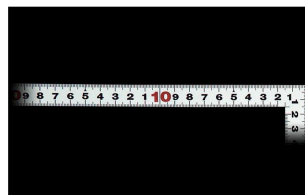

画像は、商品イメージです。

画像は、商品表面のイメージです。

画像は、商品裏面のイメージです。

画像は、目盛のイメージです。

10044・10033・10047

画像は、目盛のイメージです。

画像は、直角のイメージです。

画像は、商品の使用イメージです。

## シンワ測定(株)

材料にピッタリと当たりケガキやすく、また、光の反射を抑えた艶消し加工を施しました。

10033：曲尺 平ぴた シルバー  
50cm/1尺6寸  
併用目盛：十二支付・赤字入

長枝

・表/外目盛：50cm・表/内目盛：42cm  
・裏/外目盛：1尺6寸・裏/内目盛：1尺

短枝

・表/外目盛：25cm・表/内目盛：20cm  
・裏/外目盛：8寸・裏/内目盛：7寸

メーカー販売価格(税抜)：¥3,610

**販売価格(税抜)：¥2,602**

価格は商品情報PDFダウンロード時のものです。

価格は商品本体のみの価格です。別途送料・手数料等がかかります。

発送予定日(目安)はサイトの商品ページをご確認ください。

お支払い方法ははかり商店のご利用ガイドをご確認ください。

シンワの曲尺「平ぴたシルバー」は、竿と角が共に薄く平たいので細かい材料にもピッタリと張り付き、ケガキやすくなっています。表面の光の反射を抑えたシルバー仕上げ(艶消し加工)を全面に施しました。また、熱処理により、強度と適度な弾性をもたせています。

## 仕様表

下記の仕様表は該当する型式の仕様です。同じ製品シリーズでも型式の異なる場合は別の仕様となります。

商品番号	601510033
製品コード	1 0 0 3 3
製品名	曲尺 平びた シルバー 5 0 cm/ 1 尺 6 寸 併用目盛
形状	角部：同厚 竿部：平
表目盛・長枝	外目盛：5 0 cm 内目盛：4 2 cm
表目盛・短枝	外目盛：2 5 cm 内目盛：2 0 cm
裏目盛・長枝	外目盛：1 尺 6 寸 内目盛：1 尺
裏目盛・短枝	外目盛：8 寸 内目盛：7 寸
直角度	1 0 0 mmにつき 0.1 mm以下
長さの許容差	± 0.2 mm
長枝サイズ	長さ 5 2 0 × 巾 1 5 × 厚さ 1.0 mm
短枝サイズ	長さ 2 6 0 × 巾 1 5 × 厚さ 1.0 mm
製品質量	8 7 g
材質	ステンレス
包装形態	ビニールケース
JANコード	49 60910 10033 6