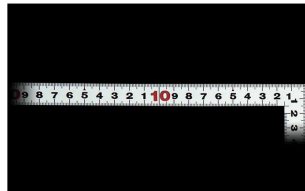

販売価格(税抜)：¥2,494

価格は商品情報 PDF ダウンロード時のものです。

価格は商品本体のみの価格です。別途送料・手数料等がかかります。

発送予定日(目安)はサイトの商品ページをご確認ください。

お支払い方法ははかり商店のご利用ガイドをご確認ください。

シンワの曲尺「平ぴたシルバー」は、竿と角が共に薄く平たいので細かい材料にもピッタリと張り付き、ケガキやすくなっています。表面の光の反射を抑えたシルバー仕上げ(艶消し加工)を全面に施しました。また、熱処理により、強度と適度な弾性をもたせています。

外側基点の内目盛付

- 表面処理：全面シルバー仕上げ
- 強度と適度な弾性を持たせる熱処理
- メートルと尺相当の併用目盛
- 一般校正の校正証明書発行可能

【用途】

- 各種墨付け
- 直角・長さ測定
- ケガキ作業

十二支のご指定が可能です。ご指定が無い場合は、何かしらの干支が付きます。

ご指定された干支の在庫がない場合は、納期未定となりますのでご注意ください。

ご要望の方は、お問い合わせをお願い致します。

画像は、商品イメージです。

シンワ測定株式会社
画像は、商品表面のイメージです。

シンワ測定株式会社
画像は、商品裏面のイメージです。

シンワ測定株式会社
画像は、目盛のイメージです。

10044・10033・10047

シンワ測定株式会社
画像は、目盛のイメージです。

シンワ測定株式会社
画像は、直角のイメージです。

シンワ測定株式会社
画像は、商品の使用イメージです。

仕様表

下記の仕様表は該当する型式の仕様です。同じ製品シリーズでも型式の異なる場合は別の仕様となります。

商品番号	601510047
製品コード	1 0 0 4 7
製品名	曲尺 平びた シルバー 3 0 cm/ 1 尺 併用目盛
形状	角部：同厚 竿部：平
表目盛・長枝	外目盛：3 0 cm 内目盛：3 0 cm
表目盛・短枝	外目盛：1 5 cm 内目盛：1 0 cm
裏目盛・長枝	外目盛：1 尺 内目盛：7 寸
裏目盛・短枝	外目盛：5 寸 内目盛：3 寸
直角度	1 0 0 mmにつき 0.1 mm以下
長さの許容差	± 0.2 mm
長枝サイズ	長さ 3 2 0 × 巾 1 5 × 厚さ 1.0 mm
短枝サイズ	長さ 1 6 0 × 巾 1 5 × 厚さ 1.0 mm
製品質量	5 5 g
材質	ステンレス
包装形態	ビニールケース
JANコード	49 60910 10047 3