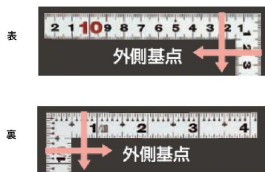

外側基点の内目盛付

- 表面処理：全面シルバー仕上げ
- 強度と適度な弾性を持たせる熱処理
- メートルと尺相当の併用目盛
- 一般校正の校正証明書発行可能

【用途】

- 各種墨付け
- 直角・長さ測定
- ケガキ作業

十二支のご指定が可能です。ご指定が無い場合は、何かしらの干支が付きます。

ご指定された干支の在庫がない場合は、納期未定となりますのでご注意ください。

ご要望の方は、お問い合わせをお願い致します。

画像は、商品イメージです。

シンワ測定株式会社
画像は、商品表面のイメージです。

シンワ測定株式会社
画像は、商品裏面のイメージです。

シンワ測定株式会社
画像は、目盛のイメージです。

10044・10033・10047

シンワ測定株式会社
画像は、目盛のイメージです。

シンワ測定株式会社
画像は、直角のイメージです。

シンワ測定株式会社
画像は、商品の使用イメージです。

仕様表

下記の仕様表は該当する型式の仕様です。同じ製品シリーズでも型式の異なる場合は別の仕様となります。

商品番号	601510047
製品コード	1 0 0 4 7
製品名	曲尺 平びた シルバー 3 0 cm/ 1 尺 併用目盛
形状	角部：同厚 竿部：平
表目盛・長枝	外目盛：3 0 cm 内目盛：3 0 cm
表目盛・短枝	外目盛：1 5 cm 内目盛：1 0 cm
裏目盛・長枝	外目盛：1 尺 内目盛：7 寸
裏目盛・短枝	外目盛：5 寸 内目盛：3 寸
直角度	1 0 0 mmにつき 0.1 mm以下
長さの許容差	± 0.2 mm
長枝サイズ	長さ 3 2 0 × 巾 1 5 × 厚さ 1.0 mm
短枝サイズ	長さ 1 6 0 × 巾 1 5 × 厚さ 1.0 mm
製品質量	5 5 g
材質	ステンレス
包装形態	ビニールケース
JANコード	49 60910 10047 3

機能一覧

下記の機能はこの商品シリーズの機能です。オプション追加時のものも含まれます。詳しくはお問い合わせください。

長さ測定	艶消し加工	エッチング加工	併用目盛	赤字入
十二支付	両面目盛	内目盛外側基点	一般校正可能	

商品情報はQRコードからもご確認頂けます