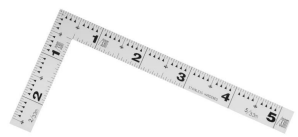

販売価格(税抜)：¥2,113

価格は商品情報 PDF ダウンロード時のものです。

価格は商品本体のみの価格です。別途送料・手数料等がかかります。

発送予定日(目安)はサイトの商品ページをご確認ください。

お支払い方法ははかり商店のご利用ガイドをご確認ください。

シンワの曲尺「平びたシルバー」は、竿と角が共に薄く平たいので細かい材料にもピッタリと張り付き、ケガキやすくなっています。表面の光の反射を抑えたシルバー仕上げ(艶消し加工)を全面に施しました。また、熱処理により、強度と適度な弾性をもたせています。

外側基点の内目盛付

- 表面処理：全面シルバー仕上げ
- 強度と適度な弾性を持たせる熱処理
- メートルと尺相当の併用目盛
- 一般校正の校正証明書発行可能

【用途】

- 各種墨付け
- 直角・長さ測定
- ケガキ作業

十二支のご指定が可能です。ご指定が無い場合は、何かしらの干支が付きます。

ご指定された干支の在庫がない場合は、納期未定となりますのでご注意ください。

ご要望の方は、お問い合わせをお願い致します。

画像は、商品イメージです。

シンワ測定株式会社
画像は、商品表面のイメージです。

シンワ測定株式会社
画像は、商品裏面のイメージです。

シンワ測定株式会社
画像は、目盛のイメージです。

10037

シンワ測定株式会社
画像は、目盛のイメージです。

シンワ測定株式会社
画像は、直角のイメージです。

シンワ測定株式会社
画像は、商品の使用イメージです。

仕様表

下記の仕様表は該当する型式の仕様です。同じ製品シリーズでも型式の異なる場合は別の仕様となります。

商品番号	601510037
製品コード	1 0 0 3 7
製品名	曲尺 平びた シルバー 3 0 cm/ 1 尺 併用目盛
形状	角部：同厚 竿部：同厚
表目盛・長枝	外目盛：1 5 cm 内目盛：1 0 cm
表目盛・短枝	外目盛：7.5 cm 内目盛：7 cm
裏目盛・長枝	外目盛：5 寸 内目盛：3 寸
裏目盛・短枝	外目盛：2.5 寸 内目盛：2 寸
直角度	1 0 0 mmにつき 0.1 mm以下
長さの許容差	± 0.2 mm
長枝サイズ	長さ 1 6 0 × 巾 1 5 × 厚さ 1.0 mm
短枝サイズ	長さ 8 0 × 巾 1 5 × 厚さ 1.0 mm
製品質量	2 6 g
材質	ステンレス
包装形態	ビニールケース + ヘッド
JANコード	49 60910 10037 4