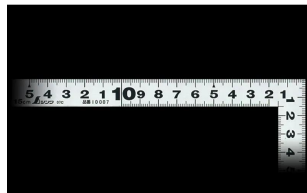

販売価格(税抜)：¥2,113

価格は商品情報 PDF ダウンロード時のものです。

価格は商品本体のみの価格です。別途送料・手数料等がかかります。

発送予定日(目安)はサイトの商品ページをご確認ください。

お支払い方法ははかり商店のご利用ガイドをご確認ください。

シンワの曲尺「平びたシルバー」は、竿と角が共に薄く平たいので細かい材料にもピッタリと張り付き、ケガキやすくなっています。表面の光の反射を抑えたシルバー仕上げ(艶消し加工)を全面に施しました。また、熱処理により、強度と適度な弾性をもたせています。

外側基点の内目盛付

- 表面処理：全面シルバー仕上げ
- 強度と適度な弾性を持たせる熱処理
- メートルと尺相当の併用目盛
- 一般校正の校正証明書発行可能

【用途】

- 各種墨付け
- 直角・長さ測定
- ケガキ作業

十二支のご指定が可能です。ご指定が無い場合は、何かしらの干支が付きます。

ご指定された干支の在庫がない場合は、納期未定となりますのでご注意ください。

ご要望の方は、お問い合わせをお願い致します。

画像は、商品イメージです。

シンワ測定株式会社
画像は、商品表面のイメージです。

シンワ測定株式会社
画像は、商品裏面のイメージです。

シンワ測定株式会社
画像は、目盛のイメージです。

10037

シンワ測定株式会社
画像は、目盛のイメージです。

シンワ測定株式会社
画像は、直角のイメージです。

シンワ測定株式会社
画像は、商品の使用イメージです。

仕様表

下記の仕様表は該当する型式の仕様です。同じ製品シリーズでも型式の異なる場合は別の仕様となります。

商品番号	601510037
製品コード	1 0 0 3 7
製品名	曲尺 平びた シルバー 3 0 cm/ 1 尺 併用目盛
形状	角部：同厚 竿部：同厚
表目盛・長枝	外目盛：1 5 cm 内目盛：1 0 cm
表目盛・短枝	外目盛：7.5 cm 内目盛：7 cm
裏目盛・長枝	外目盛：5 寸 内目盛：3 寸
裏目盛・短枝	外目盛：2.5 寸 内目盛：2 寸
直角度	1 0 0 mmにつき 0.1 mm以下
長さの許容差	± 0.2 mm
長枝サイズ	長さ 1 6 0 × 巾 1 5 × 厚さ 1.0 mm
短枝サイズ	長さ 8 0 × 巾 1 5 × 厚さ 1.0 mm
製品質量	2 6 g
材質	ステンレス
包装形態	ビニールケース + ヘッド
JANコード	49 60910 10037 4