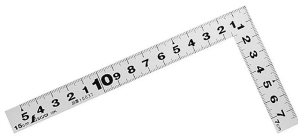

販売価格(税抜)：¥2,113

価格は商品情報 PDF ダウンロード時のものです。

価格は商品本体のみの価格です。別途送料・手数料等がかかります。

発送予定日(目安)はサイトの商品ページをご確認ください。

お支払い方法ははかり商店のご利用ガイドをご確認ください。

シンワの曲尺「平びたシルバー」は、竿と角が共に薄く平たいので細かい材料にもピッタリと張り付き、ケガキやすくなっています。表面の光の反射を抑えたシルバー仕上げ(艶消し加工)を全面に施しました。また、熱処理により、強度と適度な弾性をもたせています。

外側基点の内目盛付

- 表面処理：全面シルバー仕上げ
- 強度と適度な弾性を持たせる熱処理
- メートルと尺相当の併用目盛
- 一般校正の校正証明書発行可能

【用途】

- 各種墨付け
- 直角・長さ測定
- ケガキ作業

十二支のご指定が可能です。ご指定が無い場合は、何かしらの干支が付きます。

ご指定された干支の在庫がない場合は、納期未定となりますのでご注意ください。

ご要望の方は、お問い合わせをお願い致します。

画像は、商品イメージです。

シンワ測定株式会社
画像は、商品表面のイメージです。

シンワ測定株式会社
画像は、商品裏面のイメージです。

シンワ測定株式会社
画像は、目盛のイメージです。

10037

シンワ測定株式会社
画像は、目盛のイメージです。

シンワ測定株式会社
画像は、直角のイメージです。

シンワ測定株式会社
画像は、商品の使用イメージです。

仕様表

下記の仕様表は該当する型式の仕様です。同じ製品シリーズでも型式の異なる場合は別の仕様となります。

商品番号	601510037
製品コード	1 0 0 3 7
製品名	曲尺 平びた シルバー 3 0 cm/ 1 尺 併用目盛
形状	角部：同厚 竿部：同厚
表目盛・長枝	外目盛：1 5 cm 内目盛：1 0 cm
表目盛・短枝	外目盛：7.5 cm 内目盛：7 cm
裏目盛・長枝	外目盛：5 寸 内目盛：3 寸
裏目盛・短枝	外目盛：2.5 寸 内目盛：2 寸
直角度	1 0 0 mmにつき 0.1 mm以下
長さの許容差	± 0.2 mm
長枝サイズ	長さ 1 6 0 × 巾 1 5 × 厚さ 1.0 mm
短枝サイズ	長さ 8 0 × 巾 1 5 × 厚さ 1.0 mm
製品質量	2 6 g
材質	ステンレス
包装形態	ビニールケース + ヘッド
JANコード	49 60910 10037 4