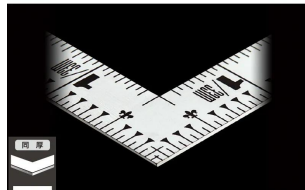

画像は、商品イメージです。

画像は、商品表面のイメージです。

画像は、商品裏面のイメージです。

画像は、目盛のイメージです。

10045・10046・10048

画像は、目盛のイメージです。

画像は、直角のイメージです。

画像は、商品の使用イメージです。

シンワ測定(株)

材料にピッタリと当たりケガキやすく、また、光の反射を抑えた艶消し加工を施しました。

10045：曲尺 平ぴた シルバー
1尺5寸/50cm
併用目盛：十二支付・赤字入

長枝

・表/外目盛：1尺5寸・表/内目盛：1尺
・裏/外目盛：50cm・裏/内目盛：42cm

短枝

・表/外目盛：7.5寸・表/内目盛：7寸
・裏/外目盛：25cm・表/内目盛：20cm

メーカー販売価格(税抜)：¥3,610

販売価格(税抜)：¥2,602

価格は商品情報 PDF ダウンロード時のものです。

価格は商品本体のみの価格です。別途送料・手数料等がかかります。

発送予定日(目安)はサイトの商品ページをご確認ください。

お支払い方法ははかり商店のご利用ガイドをご確認ください。

シンワの曲尺「平ぴたシルバー」は、竿と角が共に薄く平たいので細かい材料にもピッタリと張り付き、ケガキやすくなっています。表面の光の反射を抑えたシルバー仕上げ(艶消し加工)を全面に施しました。また、熱処理により、強度と適度な弾性をもたせています。

ケガキ作業

十二支のご指定が可能です。ご指定が無い場合は、何かしらの干支が付きます。

ご指定された干支の在庫がない場合は、納期未定となりますのでご注意ください。

ご要望の方は、お問い合わせをお願い致します。

仕様表

下記の仕様表は該当する型式の仕様です。同じ製品シリーズでも型式の異なる場合は別の仕様となります。

商品番号	601510045
製品コード	1 0 0 4 5
製品名	曲尺 平びた シルバー 1尺5寸/5.0cm 併用目盛
形状	角部：同厚 竿部：平
表目盛・長枝	外目盛：1尺5寸 内目盛：1尺
表目盛・短枝	外目盛：7.5寸 内目盛：7寸
裏目盛・長枝	外目盛：5.0cm 内目盛：4.2cm
裏目盛・短枝	外目盛：2.5cm 内目盛：2.0cm
直角度	100mmにつき0.1mm以下
長さの許容差	±0.2mm
長枝サイズ	長さ520×巾15×厚さ1.0mm
短枝サイズ	長さ260×巾15×厚さ1.0mm
製品質量	87g
材質	ステンレス
包装形態	ビニールケース
JANコード	49 60910 10045 9