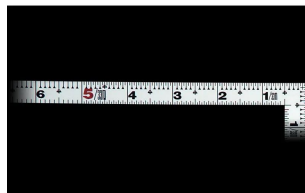

画像は、商品イメージです。

画像は、商品表面のイメージです。

画像は、商品裏面のイメージです。

画像は、目盛のイメージです。

10045・10046・10048

画像は、目盛のイメージです。

画像は、直角のイメージです。

画像は、商品の使用イメージです。

シンワ測定(株)

材料にピッタリと当たりケガキやすく、また、光の反射を抑えた艶消し加工を施しました。

10045：曲尺 平ぴた シルバー
1尺5寸/50cm
併用目盛：十二支付・赤字入

長枝

・表/外目盛：1尺5寸・表/内目盛：1尺
・裏/外目盛：50cm・裏/内目盛：42cm

短枝

・表/外目盛：7.5寸・表/内目盛：7寸
・裏/外目盛：25cm・表/内目盛：20cm

メーカー販売価格(税抜)：¥3,610

販売価格(税抜)：¥2,602

価格は商品情報 PDF ダウンロード時のものです。

価格は商品本体のみの価格です。別途送料・手数料等がかかります。

発送予定日(目安)はサイトの商品ページをご確認ください。

お支払い方法ははかり商店のご利用ガイドをご確認ください。

シンワの曲尺「平ぴたシルバー」は、竿と角が共に薄く平たいので細かい材料にもピッタリと張り付き、ケガキやすくなっています。表面の光の反射を抑えたシルバー仕上げ(艶消し加工)を全面に施しました。また、熱処理により、強度と適度な弾性をもたせています。

ケガキ作業

十二支のご指定が可能です。ご指定が無い場合は、何かしらの干支が付きます。

ご指定された干支の在庫がない場合は、納期未定となりますのでご注意ください。

ご要望の方は、お問い合わせをお願い致します。

仕様表

下記の仕様表は該当する型式の仕様です。同じ製品シリーズでも型式の異なる場合は別の仕様となります。

商品番号	601510045
製品コード	1 0 0 4 5
製品名	曲尺 平びた シルバー 1尺5寸/5.0cm 併用目盛
形状	角部：同厚 竿部：平
表目盛・長枝	外目盛：1尺5寸 内目盛：1尺
表目盛・短枝	外目盛：7.5寸 内目盛：7寸
裏目盛・長枝	外目盛：5.0cm 内目盛：4.2cm
裏目盛・短枝	外目盛：2.5cm 内目盛：2.0cm
直角度	100mmにつき0.1mm以下
長さの許容差	±0.2mm
長枝サイズ	長さ520×巾15×厚さ1.0mm
短枝サイズ	長さ260×巾15×厚さ1.0mm
製品質量	87g
材質	ステンレス
包装形態	ビニールケース
JANコード	49 60910 10045 9