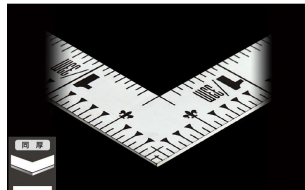

画像は、商品イメージです。

画像は、商品表面のイメージです。

画像は、商品裏面のイメージです。

画像は、目盛のイメージです。

10045・10046・10048

画像は、目盛のイメージです。

画像は、直角のイメージです。

画像は、商品の使用イメージです。

シンワ測定(株)

材料にピッタリと当たりケガキやすく、また、光の反射を抑えた艶消し加工を施しました。

10045：曲尺 平ぴた シルバー
1尺5寸/50cm
併用目盛：十二支付・赤字数字入

長枝

・表/外目盛：1尺5寸・表/内目盛：1尺
・裏/外目盛：50cm・裏/内目盛：42cm

短枝

・表/外目盛：7.5寸・表/内目盛：7寸
・裏/外目盛：25cm・表/内目盛：20cm

メーカー販売価格(税抜)：¥3,280

販売価格(税抜)：¥2,602

価格は商品情報PDFダウンロード時のものです。

価格は商品本体のみの価格です。別途送料・手数料等がかかります。

発送予定日(目安)はサイトの商品ページをご確認ください。

お支払い方法ははかり商店のご利用ガイドをご確認ください。

シンワの曲尺「平ぴたシルバー」は、竿と角が共に薄く平たいので細かい材料にもピッタリと張り付き、ケガキやすくなっています。表面の光の反射を抑えたシルバー仕上げ(艶消し加工)を全面に施しました。また、熱処理により、強度と適度な弾性をもたせています。

ケガキ作業

十二支のご指定が可能です。ご指定が無い場合は、何かしらの干支が付きます。

ご指定された干支の在庫がない場合は、納期未定となりますのでご注意ください。

ご要望の方は、お問い合わせをお願い致します。

仕様表

下記の仕様表は該当する型式の仕様です。同じ製品シリーズでも型式の異なる場合は別の仕様となります。

商品番号	601510045
製品コード	1 0 0 4 5
製品名	曲尺 平びた シルバー 1尺5寸/5.0cm 併用目盛
形状	角部：同厚 竿部：同厚
表目盛・長枝	外目盛：1尺5寸 内目盛：1尺
表目盛・短枝	外目盛：7.5寸 内目盛：7寸
裏目盛・長枝	外目盛：5.0cm 内目盛：4.2cm
裏目盛・短枝	外目盛：2.5cm 内目盛：2.0cm
直角度	100mmにつき0.1mm以下
長さの許容差	±0.2mm
長枝サイズ	長さ520×巾15×厚さ1.0mm
短枝サイズ	長さ260×巾15×厚さ1.0mm
製品質量	87g
材質	ステンレス
包装形態	ビニールケース
JANコード	49 60910 10045 9