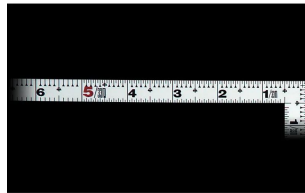

画像は、商品イメージです。

画像は、商品表面のイメージです。

画像は、商品裏面のイメージです。

画像は、目盛のイメージです。

10045・10046・10048

画像は、目盛のイメージです。

画像は、直角のイメージです。

画像は、商品の使用イメージです。

シンワ測定(株)

材料にピッタリと当たりケガキやすく、また、光の反射を抑えた艶消し加工を施しました。

10045：曲尺 平ぴた シルバー
1尺5寸/50cm
併用目盛：十二支付・赤字数字入

長枝

・表/外目盛：1尺5寸・表/内目盛：1尺
・裏/外目盛：50cm・裏/内目盛：42cm

短枝

・表/外目盛：7.5寸・表/内目盛：7寸
・裏/外目盛：25cm・表/内目盛：20cm

メーカー販売価格(税抜)：¥3,280

販売価格(税抜)：¥2,602

価格は商品情報PDFダウンロード時のものです。

価格は商品本体のみの価格です。別途送料・手数料等がかかります。

発送予定日(目安)はサイトの商品ページをご確認ください。

お支払い方法ははかり商店のご利用ガイドをご確認ください。

シンワの曲尺「平ぴたシルバー」は、竿と角が共に薄く平たいので細かい材料にもピッタリと張り付き、ケガキやすくなっています。表面の光の反射を抑えたシルバー仕上げ(艶消し加工)を全面に施しました。また、熱処理により、強度と適度な弾性をもたせています。

ケガキ作業

十二支のご指定が可能です。ご指定が無い場合は、何かしらの干支が付きます。

ご指定された干支の在庫がない場合は、納期未定となりますのでご注意ください。

ご要望の方は、お問い合わせをお願い致します。

仕様表

下記の仕様表は該当する型式の仕様です。同じ製品シリーズでも型式の異なる場合は別の仕様となります。

商品番号	601510045
製品コード	1 0 0 4 5
製品名	曲尺 平びた シルバー 1尺5寸/5.0cm 併用目盛
形状	角部：同厚 竿部：同厚
表目盛・長枝	外目盛：1尺5寸 内目盛：1尺
表目盛・短枝	外目盛：7.5寸 内目盛：7寸
裏目盛・長枝	外目盛：5.0cm 内目盛：4.2cm
裏目盛・短枝	外目盛：2.5cm 内目盛：2.0cm
直角度	100mmにつき0.1mm以下
長さの許容差	±0.2mm
長枝サイズ	長さ520×巾15×厚さ1.0mm
短枝サイズ	長さ260×巾15×厚さ1.0mm
製品質量	87g
材質	ステンレス
包装形態	ビニールケース
JANコード	49 60910 10045 9