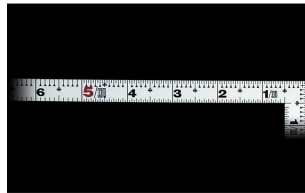

画像は、商品イメージです。

画像は、商品表面のイメージです。

画像は、商品裏面のイメージです。

画像は、目盛のイメージです。

10045・10046・10048

画像は、目盛のイメージです。

画像は、直角のイメージです。

画像は、商品の使用イメージです。

## シンワ測定(株)

材料にピッタリと当たりケガキやすく、また、光の反射を抑えた艶消し加工を施しました。

10045：曲尺 平ぴた シルバー  
1尺5寸/50cm  
併用目盛：十二支付・赤字数字入

長枝

・表/外目盛：1尺5寸・表/内目盛：1尺  
・裏/外目盛：50cm・裏/内目盛：42cm

短枝

・表/外目盛：7.5寸・表/内目盛：7寸  
・裏/外目盛：25cm・表/内目盛：20cm

メーカー販売価格(税抜)：¥3,610

**販売価格(税抜)：¥2,602**

価格は商品情報PDFダウンロード時のものです。

価格は商品本体のみの価格です。別途送料・手数料等がかかります。

発送予定日(目安)はサイトの商品ページをご確認ください。

お支払い方法ははかり商店のご利用ガイドをご確認ください。

シンワの曲尺「平ぴたシルバー」は、竿と角が共に薄く平たいので細かい材料にもピッタリと張り付き、ケガキやすくなっています。表面の光の反射を抑えたシルバー仕上げ(艶消し加工)を全面に施しました。また、熱処理により、強度と適度な弾性をもたせています。

## 仕様表

下記の仕様表は該当する型式の仕様です。同じ製品シリーズでも型式の異なる場合は別の仕様となります。

商品番号	601510045
製品コード	1 0 0 4 5
製品名	曲尺 平びた シルバー 1尺5寸/5.0cm 併用目盛
形状	角部：同厚 竿部：平
表目盛・長枝	外目盛：1尺5寸 内目盛：1尺
表目盛・短枝	外目盛：7.5寸 内目盛：7寸
裏目盛・長枝	外目盛：5.0cm 内目盛：4.2cm
裏目盛・短枝	外目盛：2.5cm 内目盛：2.0cm
直角度	1000mmにつき0.1mm以下
長さの許容差	±0.2mm
長枝サイズ	長さ520×巾15×厚さ1.0mm
短枝サイズ	長さ260×巾15×厚さ1.0mm
製品質量	87g
材質	ステンレス
包装形態	ビニールケース
JANコード	49 60910 10045 9