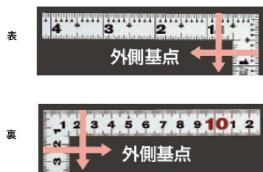

画像は、商品イメージです。

画像は、商品表面のイメージです。

画像は、商品裏面のイメージです。

画像は、目盛のイメージです。

10045・10046・10048

画像は、目盛のイメージです。

画像は、直角のイメージです。

画像は、商品の使用イメージです。

## シンワ測定(株)

材料にピッタリと当たりケガキやすく、また、光の反射を抑えた艶消し加工を施しました。

10045：曲尺 平ぴた シルバー  
1尺5寸/50cm  
併用目盛：十二支付・赤字数字入

長枝

・表/外目盛：1尺5寸・表/内目盛：1尺  
・裏/外目盛：50cm・裏/内目盛：42cm

短枝

・表/外目盛：7.5寸・表/内目盛：7寸  
・裏/外目盛：25cm・表/内目盛：20cm

メーカー販売価格(税抜)：¥3,610

**販売価格(税抜)：¥2,602**

価格は商品情報PDFダウンロード時のものです。

価格は商品本体のみの価格です。別途送料・手数料等がかかります。

発送予定日(目安)はサイトの商品ページをご確認ください。

お支払い方法ははかり商店のご利用ガイドをご確認ください。

シンワの曲尺「平ぴたシルバー」は、竿と角が共に薄く平たいので細かい材料にもピッタリと張り付き、ケガキやすくなっています。表面の光の反射を抑えたシルバー仕上げ(艶消し加工)を全面に施しました。また、熱処理により、強度と適度な弾性をもたせています。

## 仕様表

下記の仕様表は該当する型式の仕様です。同じ製品シリーズでも型式の異なる場合は別の仕様となります。

商品番号	601510045
製品コード	1 0 0 4 5
製品名	曲尺 平びた シルバー 1尺5寸/5.0cm 併用目盛
形状	角部：同厚 竿部：平
表目盛・長枝	外目盛：1尺5寸 内目盛：1尺
表目盛・短枝	外目盛：7.5寸 内目盛：7寸
裏目盛・長枝	外目盛：5.0cm 内目盛：4.2cm
裏目盛・短枝	外目盛：2.5cm 内目盛：2.0cm
直角度	1000mmにつき0.1mm以下
長さの許容差	±0.2mm
長枝サイズ	長さ520×巾15×厚さ1.0mm
短枝サイズ	長さ260×巾15×厚さ1.0mm
製品質量	87g
材質	ステンレス
包装形態	ビニールケース
JANコード	49 60910 10045 9