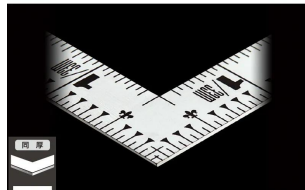

画像は、商品イメージです。

画像は、商品表面のイメージです。

画像は、商品裏面のイメージです。

画像は、目盛のイメージです。

10045・10046・10048

画像は、目盛のイメージです。

画像は、直角のイメージです。

画像は、商品の使用イメージです。

## シンワ測定(株)

材料にピッタリと当たりケガキやすく、また、光の反射を抑えた艶消し加工を施しました。

10045：曲尺 平ぴた シルバー  
1尺5寸/50cm  
併用目盛：十二支付・赤字数字入

長枝

・表/外目盛：1尺5寸・表/内目盛：1尺  
・裏/外目盛：50cm・裏/内目盛：42cm

短枝

・表/外目盛：7.5寸・表/内目盛：7寸  
・裏/外目盛：25cm・表/内目盛：20cm

メーカー販売価格(税抜)：¥3,610

**販売価格(税抜)：¥2,602**

価格は商品情報PDFダウンロード時のものです。

価格は商品本体のみの価格です。別途送料・手数料等がかかります。

発送予定日(目安)はサイトの商品ページをご確認ください。

お支払い方法ははかり商店のご利用ガイドをご確認ください。

シンワの曲尺「平ぴたシルバー」は、竿と角が共に薄く平たいので細かい材料にもピッタリと張り付き、ケガキやすくなっています。表面の光の反射を抑えたシルバー仕上げ(艶消し加工)を全面に施しました。また、熱処理により、強度と適度な弾性をもたせています。

## 仕様表

下記の仕様表は該当する型式の仕様です。同じ製品シリーズでも型式の異なる場合は別の仕様となります。

商品番号	601510045
製品コード	1 0 0 4 5
製品名	曲尺 平びた シルバー 1尺5寸/5.0cm 併用目盛
形状	角部：同厚 竿部：平
表目盛・長枝	外目盛：1尺5寸 内目盛：1尺
表目盛・短枝	外目盛：7.5寸 内目盛：7寸
裏目盛・長枝	外目盛：5.0cm 内目盛：4.2cm
裏目盛・短枝	外目盛：2.5cm 内目盛：2.0cm
直角度	1000mmにつき0.1mm以下
長さの許容差	±0.2mm
長枝サイズ	長さ520×巾15×厚さ1.0mm
短枝サイズ	長さ260×巾15×厚さ1.0mm
製品質量	87g
材質	ステンレス
包装形態	ビニールケース
JANコード	49 60910 10045 9