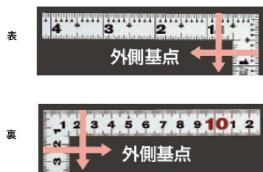

画像は、商品イメージです。

画像は、商品表面のイメージです。

画像は、商品裏面のイメージです。

画像は、目盛のイメージです。

10045・10046・10048

画像は、目盛のイメージです。

画像は、直角のイメージです。

画像は、商品の使用イメージです。

シンワ測定(株)

材料にピッタリと当たりケガキやすく、また、光の反射を抑えた艶消し加工を施しました。

10045：曲尺 平ぴた シルバー
1尺5寸/50cm
併用目盛：十二支付・赤字入

長枝

・表/外目盛：1尺5寸・表/内目盛：1尺
・裏/外目盛：50cm・裏/内目盛：42cm

短枝

・表/外目盛：7.5寸・表/内目盛：7寸
・裏/外目盛：25cm・表/内目盛：20cm

メーカー販売価格(税抜)：¥3,610

販売価格(税抜)：¥2,602

価格は商品情報 PDF ダウンロード時のものです。

価格は商品本体のみの価格です。別途送料・手数料等がかかります。

発送予定日(目安)はサイトの商品ページをご確認ください。

お支払い方法ははかり商店のご利用ガイドをご確認ください。

シンワの曲尺「平ぴたシルバー」は、竿と角が共に薄く平たいので細かい材料にもピッタリと張り付き、ケガキやすくなっています。表面の光の反射を抑えたシルバー仕上げ(艶消し加工)を全面に施しました。また、熱処理により、強度と適度な弾性をもたせています。

ケガキ作業

十二支のご指定が可能です。ご指定が無い場合は、何かしらの干支が付きます。

ご指定された干支の在庫がない場合は、納期未定となりますのでご注意ください。

ご要望の方は、お問い合わせをお願い致します。

仕様表

下記の仕様表は該当する型式の仕様です。同じ製品シリーズでも型式の異なる場合は別の仕様となります。

商品番号	601510045
製品コード	1 0 0 4 5
製品名	曲尺 平びた シルバー 1尺5寸/5.0cm 併用目盛
形状	角部：同厚 竿部：平
表目盛・長枝	外目盛：1尺5寸 内目盛：1尺
表目盛・短枝	外目盛：7.5寸 内目盛：7寸
裏目盛・長枝	外目盛：5.0cm 内目盛：4.2cm
裏目盛・短枝	外目盛：2.5cm 内目盛：2.0cm
直角度	100mmにつき0.1mm以下
長さの許容差	±0.2mm
長枝サイズ	長さ520×巾15×厚さ1.0mm
短枝サイズ	長さ260×巾15×厚さ1.0mm
製品質量	87g
材質	ステンレス
包装形態	ビニールケース
JANコード	49 60910 10045 9