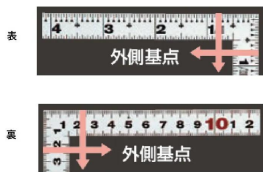

画像は、商品イメージです。

画像は、商品表面のイメージです。

画像は、商品裏面のイメージです。

画像は、目盛のイメージです。

10045・10046・10048

画像は、目盛のイメージです。

画像は、直角のイメージです。

画像は、商品の使用イメージです。

シンワ測定(株)

材料にピッタリと当たりケガキやすく、また、光の反射を抑えた艶消し加工を施しました。

10045：曲尺 平ぴた シルバー
1尺5寸/50cm
併用目盛：十二支付・赤字数字入

長枝

・表/外目盛：1尺5寸・表/内目盛：1尺
・裏/外目盛：50cm・裏/内目盛：42cm

短枝

・表/外目盛：7.5寸・表/内目盛：7寸
・裏/外目盛：25cm・表/内目盛：20cm

メーカー販売価格(税抜)：¥3,280

販売価格(税抜)：¥2,602

価格は商品情報PDFダウンロード時のものです。

価格は商品本体のみの価格です。別途送料・手数料等がかかります。

発送予定日(目安)はサイトの商品ページをご確認ください。

お支払い方法ははかり商店のご利用ガイドをご確認ください。

シンワの曲尺「平ぴたシルバー」は、竿と角が共に薄く平たいので細かい材料にもピッタリと張り付き、ケガキやすくなっています。表面の光の反射を抑えたシルバー仕上げ(艶消し加工)を全面に施しました。また、熱処理により、強度と適度な弾性をもたせています。

ケガキ作業

十二支のご指定が可能です。ご指定が無い場合は、何かしらの干支が付きます。

ご指定された干支の在庫がない場合は、納期未定となりますのでご注意ください。

ご要望の方は、お問い合わせをお願い致します。

仕様表

下記の仕様表は該当する型式の仕様です。同じ製品シリーズでも型式の異なる場合は別の仕様となります。

商品番号	601510045
製品コード	1 0 0 4 5
製品名	曲尺 平びた シルバー 1尺5寸/5.0cm 併用目盛
形状	角部：同厚 竿部：同厚
表目盛・長枝	外目盛：1尺5寸 内目盛：1尺
表目盛・短枝	外目盛：7.5寸 内目盛：7寸
裏目盛・長枝	外目盛：5.0cm 内目盛：4.2cm
裏目盛・短枝	外目盛：2.5cm 内目盛：2.0cm
直角度	100mmにつき0.1mm以下
長さの許容差	±0.2mm
長枝サイズ	長さ520×巾15×厚さ1.0mm
短枝サイズ	長さ260×巾15×厚さ1.0mm
製品質量	87g
材質	ステンレス
包装形態	ビニールケース
JANコード	49 60910 10045 9