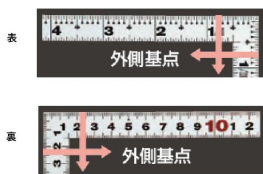

外側基点の内目盛付

- 表面処理：全面シルバー仕上げ
- 強度と適度な弾性を持たせる熱処理
- メートルと尺相当の併用目盛
- 一般校正の校正証明書発行可能

【用途】

- 各種墨付け
- 直角・長さ測定
- ケガキ作業

十二支のご指定が可能です。ご指定が無い場合は、何かしらの干支が付きます。

ご指定された干支の在庫がない場合は、納期未定となりますのでご注意ください。

ご要望の方は、お問い合わせをお願い致します。

画像は、商品イメージです。

画像は、商品表面のイメージです。

画像は、商品裏面のイメージです。

画像は、目盛のイメージです。

10045・10046・10048

画像は、目盛のイメージです。

画像は、直角のイメージです。

画像は、商品の使用イメージです。

仕様表

下記の仕様表は該当する型式の仕様です。同じ製品シリーズでも型式の異なる場合は別の仕様となります。

商品番号	601510046
製品コード	1 0 0 4 6
製品名	曲尺 平びた シルバー 1尺6寸/5.0cm 併用目盛
形状	角部：同厚 竿部：同厚
表目盛・長枝	外目盛：1尺6寸 内目盛：1尺
表目盛・短枝	外目盛：8寸 内目盛：7寸
裏目盛・長枝	外目盛：5.0cm 内目盛：4.0cm
裏目盛・短枝	外目盛：2.5cm 内目盛：2.0cm
直角度	1000mmにつき0.1mm以下
長さの許容差	±0.2mm
長枝サイズ	長さ520×巾15×厚さ1.0mm
短枝サイズ	長さ260×巾15×厚さ1.0mm
製品質量	87g
材質	ステンレス
包装形態	ビニールケース
JANコード	49 60910 10046 6

機能一覧

下記の機能はこの商品シリーズの機能です。オプション追加時のものも含まれます。詳しくはお問い合わせください。

長さ測定	艶消し加工	エッチング加工	併用目盛	赤字入
十二支付	両面目盛	内目盛外側基点	一般校正可能	

商品情報はQRコードからもご確認頂けます