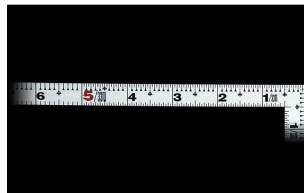

販売価格(税抜)：¥2,602

価格は商品情報PDFダウンロード時のものです。

価格は商品本体のみの価格です。別途送料・手数料等がかかります。

発送予定日(目安)はサイトの商品ページをご確認ください。

お支払い方法ははかり商店のご利用ガイドをご確認ください。

シンワの曲尺「平ぴたシルバー」は、竿と角が共に薄く平たいので細かい材料にもピッタリと張り付き、ケガキやすくなっています。表面の光の反射を抑えたシルバー仕上げ(艶消し加工)を全面に施しました。また、熱処理により、強度と適度な弾性をもたせています。

外側基点の内目盛付

- 表面処理：全面シルバー仕上げ
- 強度と適度な弾性を持たせる熱処理
- メートルと尺相当の併用目盛
- 一般校正の校正証明書発行可能

【用途】

- 各種墨付け
- 直角・長さ測定
- ケガキ作業

十二支のご指定が可能です。ご指定が無い場合は、何かしらの干支が付きます。

ご指定された干支の在庫がない場合は、納期未定となりますのでご注意ください。

ご要望の方は、お問い合わせをお願い致します。

画像は、商品イメージです。

画像は、商品表面のイメージです。

画像は、商品裏面のイメージです。

画像は、目盛のイメージです。

10045・10046・10048

画像は、目盛のイメージです。

画像は、直角のイメージです。

画像は、商品の使用イメージです。

仕様表

下記の仕様表は該当する型式の仕様です。同じ製品シリーズでも型式の異なる場合は別の仕様となります。

商品番号	601510046
製品コード	1 0 0 4 6
製品名	曲尺 平びた シルバー 1尺6寸/5.0cm 併用目盛
形状	角部：同厚 竿部：同厚
表目盛・長枝	外目盛：1尺6寸 内目盛：1尺
表目盛・短枝	外目盛：8寸 内目盛：7寸
裏目盛・長枝	外目盛：5.0cm 内目盛：4.0cm
裏目盛・短枝	外目盛：2.5cm 内目盛：2.0cm
直角度	1000mmにつき0.1mm以下
長さの許容差	±0.2mm
長枝サイズ	長さ520×巾15×厚さ1.0mm
短枝サイズ	長さ260×巾15×厚さ1.0mm
製品質量	87g
材質	ステンレス
包装形態	ビニールケース
JANコード	49 60910 10046 6