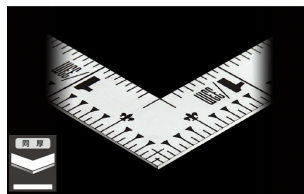

シンワ測定(株)

材料にピッタリと当たりケガキやすく、また、光の反射を抑えた艶消し加工を施しました。

10046：曲尺 平ぴたシルバー
1尺6寸/50cm
併用目盛：十二支付・赤数字入

長枝

- ・表/外目盛：1尺6寸・表/内目盛：1尺
- ・裏/外目盛：50cm・裏/内目盛：40cm

短枝

- ・表/外目盛：8寸・表/内目盛：7寸
- ・裏/外目盛：25cm・裏/内目盛：20cm

メーカー販売価格(税抜)：¥3,280

外側基点の内目盛付

- 表面処理：全面シルバー仕上げ
- 強度と適度な弾性を持たせる熱処理
- メートルと尺相当の併用目盛
- 一般校正の校正証明書発行可能

【用途】

- 各種墨付け
- 直角・長さ測定
- ケガキ作業

十二支のご指定が可能です。ご指定が無い場合は、何かしらの干支が付きます。

ご指定された干支の在庫がない場合は、納期未定となりますのでご注意ください。

ご要望の方は、お問い合わせをお願い致します。

画像は、商品イメージです。

画像は、商品表面のイメージです。

画像は、商品裏面のイメージです。

画像は、目盛のイメージです。

10045・10046・10048

画像は、目盛のイメージです。

画像は、直角のイメージです。

画像は、商品の使用イメージです。

仕様表

下記の仕様表は該当する型式の仕様です。同じ製品シリーズでも型式の異なる場合は別の仕様となります。

商品番号	601510046
製品コード	1 0 0 4 6
製品名	曲尺 平びた シルバー 1尺6寸/5.0cm 併用目盛
形状	角部：同厚 竿部：同厚
表目盛・長枝	外目盛：1尺6寸 内目盛：1尺
表目盛・短枝	外目盛：8寸 内目盛：7寸
裏目盛・長枝	外目盛：5.0cm 内目盛：4.0cm
裏目盛・短枝	外目盛：2.5cm 内目盛：2.0cm
直角度	1000mmにつき0.1mm以下
長さの許容差	±0.2mm
長枝サイズ	長さ520×巾15×厚さ1.0mm
短枝サイズ	長さ260×巾15×厚さ1.0mm
製品質量	87g
材質	ステンレス
包装形態	ビニールケース
JANコード	49 60910 10046 6