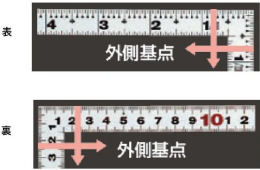

画像は、商品イメージです。

画像は、商品表面のイメージです。

画像は、商品裏面のイメージです。

画像は、目盛のイメージです。

10045・10046・10048

画像は、目盛のイメージです。

画像は、直角のイメージです。

画像は、商品の使用イメージです。

シンワ測定(株)

材料にピッタリと当たりケガキやすく、また、光の反射を抑えた艶消し加工を施しました。

10048 : 曲尺 平びたシルバー

1尺/30cm 併用目盛 : 十二支付・赤数字入

長枝

- ・表/外目盛 : 1尺・表/内目盛 : 7寸
- ・裏/外目盛 : 30cm・裏/内目盛 : 30cm

短枝

- ・表/外目盛 : 5寸・表/内目盛 : 3寸
- ・裏/外目盛 : 15cm・裏/内目盛 : 10cm

メーカー販売価格 (税抜) : ¥3,360

販売価格 (税抜) : ¥2,494

価格は商品情報 PDF ダウンロード時のものです。

価格は商品本体のみの価格です。別途送料・手数料等がかかります。

発送予定日 (目安) はサイトの商品ページをご確認ください。

お支払い方法ははかり商店のご利用ガイドをご確認ください。

シンワの曲尺「平びたシルバー」は、竿と角が共に薄く平たいので細かい材料にもピッタリと張り付き、ケガキやすくなっています。表面の光の反射を抑えたシルバー仕上げ(艶消し加工)を全面に施しました。また、熱処理により、強度と適度な弾性をもたせています。

ご指定された干支の在庫がない場合は、納期未定となりますのでご注意ください。

ご要望の方は、お問い合わせをお願い致します。

仕様表

下記の仕様表は該当する型式の仕様です。同じ製品シリーズでも型式の異なる場合は別の仕様となります。

商品番号	601510048
製品コード	1 0 0 4 8
製品名	曲尺 平びた シルバー 1尺/30cm 併用目盛
形状	角部：同厚 竿部：平
表目盛・長枝	外目盛：1尺 内目盛：7寸
表目盛・短枝	外目盛：5寸 内目盛：3寸
裏目盛・長枝	外目盛：30cm 内目盛：30cm
裏目盛・短枝	外目盛：15cm 内目盛：10cm
直角度	100mmにつき0.1mm以下
長さの許容差	±0.2mm
長枝サイズ	長さ320×巾15×厚さ1.0mm
短枝サイズ	長さ160×巾15×厚さ1.0mm
製品質量	55g
材質	ステンレス
包装形態	ビニールケース
JANコード	49 60910 10048 0