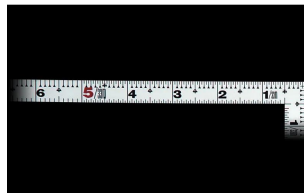

シンワ測定(株)

材料にピッタリと当たりケガキやすく、また、光の反射を抑えた艶消し加工を施しました。

10048 : 曲尺 平びたシルバー

1尺/30cm 併用目盛 : 十二支付・赤数字入

長枝

・表/外目盛 : 1尺・表/内目盛 : 7寸

・裏/外目盛 : 30cm・裏/内目盛 : 30cm

短枝

シンワの曲尺「平びたシルバー」は、竿と角が共に薄く平たいので細かい材料にもピッタリと張り付き、ケガキやすくなっています。表面の光の反射を抑えたシルバー仕上げ(艶消し加工)を全面に施しました。また、熱処理により、強度と適度な弾性をもたせています。

外側基点の内目盛付

表面処理 : 全面シルバー仕上げ

強度と適度な弾性を持たせる熱処理

メートルと尺相当の併用目盛

一般校正の校正証明書発行可能

【用途】

各種墨付け

直角・長さ測定

ケガキ作業

十二支のご指定が可能です。ご指定が無い場合は、何かしらの干支が付きます。

ご指定された干支の在庫がない場合は、納期未定となりますのでご注意ください。

ご要望の方は、お問い合わせをお願い致します。

画像は、商品イメージです。

シンワ測定株式会社
画像は、商品表面のイメージです。

シンワ測定株式会社
画像は、商品裏面のイメージです。

シンワ測定株式会社
画像は、目盛のイメージです。

10045・10046・10048

シンワ測定株式会社
画像は、目盛のイメージです。

シンワ測定株式会社
画像は、直角のイメージです。

シンワ測定株式会社
画像は、商品の使用イメージです。

仕様表

下記の仕様表は該当する型式の仕様です。同じ製品シリーズでも型式の異なる場合は別の仕様となります。

商品番号	601510048
製品コード	1 0 0 4 8
製品名	曲尺 平びた シルバー 1尺/30cm 併用目盛
形状	角部：同厚 竿部：同厚
表目盛・長枝	外目盛：1尺 内目盛：7寸
表目盛・短枝	外目盛：5寸 内目盛：3寸
裏目盛・長枝	外目盛：30cm 内目盛：30cm
裏目盛・短枝	外目盛：15cm 内目盛：10cm
直角度	100mmにつき0.1mm以下
長さの許容差	±0.2mm
長枝サイズ	長さ320×巾15×厚さ1.0mm
短枝サイズ	長さ160×巾15×厚さ1.0mm
製品質量	55g
材質	ステンレス
包装形態	ビニールケース
JANコード	49 60910 10048 0