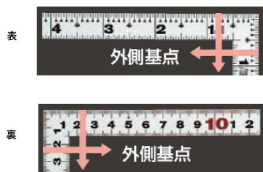

シンワの曲尺「平びたシルバー」は、竿と角が共に薄く平たいので細かい材料にもピッタリと張り付き、ケガキやすくなっています。表面の光の反射を抑えたシルバー仕上げ(艶消し加工)を全面に施しました。また、熱処理により、強度と適度な弾性をもたせています。

外側基点の内目盛付

表面処理 : 全面シルバー仕上げ

強度と適度な弾性を持たせる熱処理

メートルと尺相当の併用目盛

一般校正の校正証明書発行可能

【用途】

各種墨付け

直角・長さ測定

ケガキ作業

十二支のご指定が可能です。ご指定が無い場合は、何かしらの干支が付きます。

ご指定された干支の在庫がない場合は、納期未定となりますのでご注意ください。

ご要望の方は、お問い合わせをお願い致します。

画像は、商品イメージです。

シンワ測定株式会社
画像は、商品表面のイメージです。

シンワ測定株式会社
画像は、商品裏面のイメージです。

シンワ測定株式会社
画像は、目盛のイメージです。

10045・10046・10048

シンワ測定株式会社
画像は、目盛のイメージです。

シンワ測定株式会社
画像は、直角のイメージです。

シンワ測定株式会社
画像は、商品の使用イメージです。

仕様表

下記の仕様表は該当する型式の仕様です。同じ製品シリーズでも型式の異なる場合は別の仕様となります。

商品番号	601510048
製品コード	1 0 0 4 8
製品名	曲尺 平びた シルバー 1尺/30cm 併用目盛
形状	角部：同厚 竿部：同厚
表目盛・長枝	外目盛：1尺 内目盛：7寸
表目盛・短枝	外目盛：5寸 内目盛：3寸
裏目盛・長枝	外目盛：30cm 内目盛：30cm
裏目盛・短枝	外目盛：15cm 内目盛：10cm
直角度	100mmにつき0.1mm以下
長さの許容差	±0.2mm
長枝サイズ	長さ320×巾15×厚さ1.0mm
短枝サイズ	長さ160×巾15×厚さ1.0mm
製品質量	55g
材質	ステンレス
包装形態	ビニールケース
JANコード	49 60910 10048 0

機能一覧

下記の機能はこの商品シリーズの機能です。オプション追加時のものも含まれます。詳しくはお問い合わせください。

長さ測定	艶消し加工	エッチング加工	併用目盛	赤字入
十二支付	両面目盛	内目盛外側基点	一般校正可能	

商品情報はQRコードからもご確認頂けます