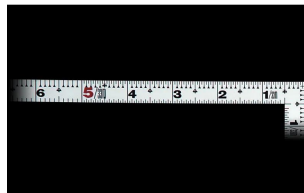

画像は、商品イメージです。

画像は、商品表面のイメージです。

画像は、商品裏面のイメージです。

画像は、目盛のイメージです。

10045・10046・10048

画像は、目盛のイメージです。

画像は、直角のイメージです。

画像は、商品の使用イメージです。

シンワ測定(株)

材料にピッタリと当たりケガキやすく、また、光の反射を抑えた艶消し加工を施しました。

10048 : 曲尺 平びたシルバー

1尺/30cm 併用目盛 : 十二支付・赤数字入

長枝

- ・表/外目盛 : 1尺・表/内目盛 : 7寸
- ・裏/外目盛 : 30cm・裏/内目盛 : 30cm

短枝

- ・表/外目盛 : 5寸・表/内目盛 : 3寸
- ・裏/外目盛 : 15cm・裏/内目盛 : 10cm

メーカー販売価格 (税抜) : ¥3,360

販売価格 (税抜) : ¥2,494

価格は商品情報 PDF ダウンロード時のものです。

価格は商品本体のみの価格です。別途送料・手数料等がかかります。

発送予定日 (目安) はサイトの商品ページをご確認ください。

お支払い方法ははかり商店のご利用ガイドをご確認ください。

シンワの曲尺「平びたシルバー」は、竿と角が共に薄く平たいので細かい材料にもピッタリと張り付き、ケガキやすくなっています。表面の光の反射を抑えたシルバー仕上げ(艶消し加工)を全面に施しました。また、熱処理により、強度と適度な弾性をもたせています。

ご指定された干支の在庫がない場合は、納期未定となりますのでご注意ください。

ご要望の方は、お問い合わせをお願い致します。

仕様表

下記の仕様表は該当する型式の仕様です。同じ製品シリーズでも型式の異なる場合は別の仕様となります。

商品番号	601510048
製品コード	1 0 0 4 8
製品名	曲尺 平びた シルバー 1尺/30cm 併用目盛
形状	角部：同厚 竿部：平
表目盛・長枝	外目盛：1尺 内目盛：7寸
表目盛・短枝	外目盛：5寸 内目盛：3寸
裏目盛・長枝	外目盛：30cm 内目盛：30cm
裏目盛・短枝	外目盛：15cm 内目盛：10cm
直角度	100mmにつき0.1mm以下
長さの許容差	±0.2mm
長枝サイズ	長さ320×巾15×厚さ1.0mm
短枝サイズ	長さ160×巾15×厚さ1.0mm
製品質量	55g
材質	ステンレス
包装形態	ビニールケース
JANコード	49 60910 10048 0