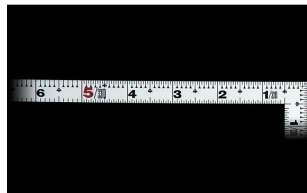

画像は、商品イメージです。

画像は、商品表面のイメージです。

シンワ測定(株)

材料にピッタリと当たりケガキやすく、また、光の反射を抑えた艶消し加工を施しました。

10048：曲尺 平びたシルバー

1尺/30cm 併用目盛：十二支付・赤数字入

長枝

- ・表/外目盛：1尺・表/内目盛：7寸
- ・裏/外目盛：30cm・裏/内目盛：30cm

シンワの曲尺「平びたシルバー」は、竿と角が共に薄く平たいので細かい材料にもピッタリと張り付き、ケガキやすくなっています。表面の光の反射を抑えたシルバー仕上げ(艶消し加工)を全面に施しました。また、熱処理により、強度と適度な弾性をもたせています。

外側基点の内目盛付

- 表面処理：全面シルバー仕上げ
- 強度と適度な弾性を持たせる熱処理
- メートルと尺相当の併用目盛
- 一般校正の校正証明書発行可能

【用途】

- 各種墨付け
- 直角・長さ測定
- ケガキ作業

十二支のご指定が可能です。ご指定が無い場合は、何かしらの干支が付きます。

ご指定された干支の在庫がない場合は、納期未定となりますのでご注意ください。

ご要望の方は、お問い合わせをお願い致します。

画像は、商品裏面のイメージです。

画像は、目盛のイメージです。

10045・10046・10048

画像は、目盛のイメージです。

画像は、直角のイメージです。

画像は、商品の使用イメージです。

仕様表

下記の仕様表は該当する型式の仕様です。同じ製品シリーズでも型式の異なる場合は別の仕様となります。

商品番号	601510048
製品コード	1 0 0 4 8
製品名	曲尺 平びた シルバー 1尺/30cm 併用目盛
形状	角部：同厚 竿部：平
表目盛・長枝	外目盛：1尺 内目盛：7寸
表目盛・短枝	外目盛：5寸 内目盛：3寸
裏目盛・長枝	外目盛：30cm 内目盛：30cm
裏目盛・短枝	外目盛：15cm 内目盛：10cm
直角度	100mmにつき0.1mm以下
長さの許容差	±0.2mm
長枝サイズ	長さ320×巾15×厚さ1.0mm
短枝サイズ	長さ160×巾15×厚さ1.0mm
製品質量	55g
材質	ステンレス
包装形態	ビニールケース
JANコード	49 60910 10048 0