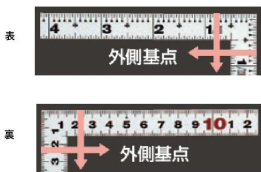

シンワの曲尺「平びたシルバー」は、竿と角が共に薄く平たいので細かい材料にもピッタリと張り付き、ケガキやすくなっています。表面の光の反射を抑えたシルバー仕上げ(艶消し加工)を全面に施しました。また、熱処理により、強度と適度な弾性をもたせています。

外側基点の内目盛付

- 表面処理：全面シルバー仕上げ
- 強度と適度な弾性を持たせる熱処理
- メートルと尺相当の併用目盛
- 一般校正の校正証明書発行可能

【用途】

- 各種墨付け
- 直角・長さ測定
- ケガキ作業

十二支のご指定が可能です。ご指定が無い場合は、何かしらの干支が付きます。

ご指定された干支の在庫がない場合は、納期未定となりますのでご注意ください。

ご要望の方は、お問い合わせをお願い致します。

画像は、商品裏面のイメージです。

画像は、目盛のイメージです。

10045・10046・10048

画像は、目盛のイメージです。

画像は、直角のイメージです。

画像は、商品の使用イメージです。

仕様表

下記の仕様表は該当する型式の仕様です。同じ製品シリーズでも型式の異なる場合は別の仕様となります。

商品番号	601510048
製品コード	1 0 0 4 8
製品名	曲尺 平びた シルバー 1尺/30cm 併用目盛
形状	角部：同厚 竿部：平
表目盛・長枝	外目盛：1尺 内目盛：7寸
表目盛・短枝	外目盛：5寸 内目盛：3寸
裏目盛・長枝	外目盛：30cm 内目盛：30cm
裏目盛・短枝	外目盛：15cm 内目盛：10cm
直角度	100mmにつき0.1mm以下
長さの許容差	±0.2mm
長枝サイズ	長さ320×巾15×厚さ1.0mm
短枝サイズ	長さ160×巾15×厚さ1.0mm
製品質量	55g
材質	ステンレス
包装形態	ビニールケース
JANコード	49 60910 10048 0

機能一覧

下記の機能はこの商品シリーズの機能です。オプション追加時のものも含まれます。詳しくはお問い合わせください。

長さ測定	艶消し加工	エッチング加工	併用目盛	赤字入
十二支付	両面目盛	内目盛外側基点	一般校正可能	

商品情報はQRコードからもご確認頂けます