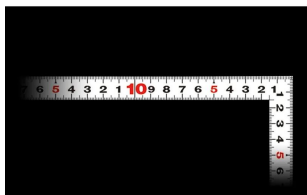

#### 長枝

- ・表/外目盛 : 50cm ・表/内目盛 : 45cm
- ・裏/外目盛 : 50cm ・裏/内目盛 : 45cm

#### 【用途】

- 各種墨付け
- 直角測定
- 長さ測定
- ケガキ作業

画像は、商品イメージです。

シンワ測定株式会社  
画像は、商品イメージです。

シンワ測定株式会社  
画像は、目盛のイメージです。

11172・11171

表

外側基点

裏

外側基点

シンワ測定株式会社  
画像は、目盛のイメージです。

シンワ測定株式会社  
画像は、直角のイメージです。

シンワ測定株式会社  
画像は、商品の使用イメージです。

## 仕様表

下記の仕様表は該当する型式の仕様です。同じ製品シリーズでも型式の異なる場合は別の仕様となります。

商品番号	601511172
製品コード	1 1 1 7 2
製品名	曲尺 平びた ホワイト 5 0 cm 表裏同目
形状	角部：同厚 竿部：平
表目盛・長枝	外目盛：5 0 cm 内目盛：4 5 cm
表目盛・短枝	外目盛：2 5 cm 内目盛：2 0 cm
裏目盛・長枝	外目盛：角目 内目盛：丸目/ホゾ
裏目盛・短枝	外目盛：2 5 cm 内目盛：なし
直角度	1 0 0 mmにつき0.1 mm以下
長さの許容差	± 0.4 mm
長枝サイズ	長さ5 2 0 × 巾1 5 × 厚さ1 mm
短枝サイズ	長さ2 6 0 × 巾1 5 × 厚さ1 mm
製品質量	9 0 g
材質	ステンレス
包装形態	ビニールケース
JANコード	49 60910 11172 1