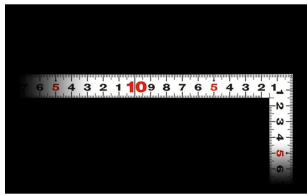

シンワ測定(株)

見やすい白地黒目盛

11172 : 曲尺 平びた ホワイト 50cm
表裏同日 : 赤数字入

長枝

- ・表/外目盛 : 50cm ・表/内目盛 : 45cm
- ・裏/外目盛 : 50cm ・裏/内目盛 : 45cm

短枝

- ・表/外目盛 : 25cm ・表/内目盛 : 20cm
- ・裏/外目盛 : 25cm ・裏/内目盛 : 20cm

メーカー販売価格(税抜) : ¥4,030

外側基点の内目盛付

はがれにくいハードコーティング仕様

強度と適度な弾性を持たせる熱処理

材料や腰袋を傷めない角丸形状

【用途】

各種墨付け

直角測定

長さ測定

ケガキ作業

画像は、商品イメージです。

シンワ測定株式会社
画像は、商品イメージです。

シンワ測定株式会社
画像は、目盛のイメージです。

11172・11171

表 外側基点

裏 外側基点

シンワ測定株式会社
画像は、目盛のイメージです。

シンワ測定株式会社
画像は、直角のイメージです。

シンワ測定株式会社
画像は、商品の使用イメージです。

仕様表

下記の仕様表は該当する型式の仕様です。同じ製品シリーズでも型式の異なる場合は別の仕様となります。

商品番号	601511172
製品コード	1 1 1 7 2
製品名	曲尺 平びた ホワイト 5 0 cm 表裏同目
形状	角部：同厚 竿部：同厚
表目盛・長枝	外目盛：5 0 cm 内目盛：4 5 cm
表目盛・短枝	外目盛：2 5 cm 内目盛：2 0 cm
裏目盛・長枝	外目盛：角目 内目盛：丸目/ホゾ
裏目盛・短枝	外目盛：2 5 cm 内目盛：なし
直角度	1 0 0 mmにつき0.1 mm以下
長さの許容差	± 0.4 mm
長枝サイズ	長さ5 2 0 × 巾1 5 × 厚さ1 mm
短枝サイズ	長さ2 6 0 × 巾1 5 × 厚さ1 mm
製品質量	9 0 g
材質	ステンレス
包装形態	ビニールケース
JANコード	49 60910 11172 1