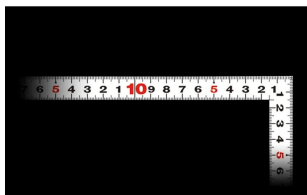

シンワ測定(株)

見やすい白地黒目盛

11172 : 曲尺 平びた ホワイト 50cm
表裏同日 : 赤数字入

長枝

- ・表/外目盛 : 50cm ・表/内目盛 : 45cm
- ・裏/外目盛 : 50cm ・裏/内目盛 : 45cm

短枝

- ・表/外目盛 : 25cm ・表/内目盛 : 20cm
- ・裏/外目盛 : 25cm ・裏/内目盛 : 20cm

メーカー販売価格(税抜) : ¥4,440

外側基点の内目盛付

はがれにくいハードコーティング仕様

強度と適度な弾性を持たせる熱処理

材料や腰袋を傷めない角丸形状

【用途】

- 各種墨付け
- 直角測定
- 長さ測定
- ケガキ作業

画像は、商品イメージです。

画像は、商品イメージです。

画像は、目盛のイメージです。

11172・11171

表

裏

画像は、目盛のイメージです。

画像は、直角のイメージです。

画像は、商品の使用イメージです。

仕様表

下記の仕様表は該当する型式の仕様です。同じ製品シリーズでも型式の異なる場合は別の仕様となります。

商品番号	601511172
製品コード	1 1 1 7 2
製品名	曲尺 平びた ホワイト 5 0 cm 表裏同目
形状	角部：同厚 竿部：平
表目盛・長枝	外目盛：5 0 cm 内目盛：4 5 cm
表目盛・短枝	外目盛：2 5 cm 内目盛：2 0 cm
裏目盛・長枝	外目盛：角目 内目盛：丸目/ホゾ
裏目盛・短枝	外目盛：2 5 cm 内目盛：なし
直角度	1 0 0 mmにつき0.1 mm以下
長さの許容差	± 0.4 mm
長枝サイズ	長さ5 2 0 × 巾1 5 × 厚さ1 mm
短枝サイズ	長さ2 6 0 × 巾1 5 × 厚さ1 mm
製品質量	9 0 g
材質	ステンレス
包装形態	ビニールケース
J A Nコード	49 60910 11172 1