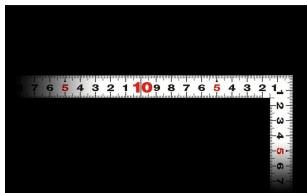

#### 長枝

- ・表/外目盛 : 30cm ・表/内目盛 : 30cm
- ・裏/外目盛 : 30cm ・裏/内目盛 : 30cm

#### 【用途】

- 各種墨付け
- 直角測定
- 長さ測定
- ケガキ作業

画像は、商品イメージです。

シンワ測定株式会社  
画像は、商品イメージです。

シンワ測定株式会社  
画像は、目盛のイメージです。

11172・11171

表

裏

シンワ測定株式会社  
画像は、目盛のイメージです。

シンワ測定株式会社  
画像は、直角のイメージです。

シンワ測定株式会社  
画像は、商品の使用イメージです。

## 仕様表

下記の仕様表は該当する型式の仕様です。同じ製品シリーズでも型式の異なる場合は別の仕様となります。

商品番号	601511171
製品コード	1 1 1 7 1
製品名	曲尺 平びた ホワイト 3 0 cm 表裏同目
形状	角部：同厚 竿部：平
表目盛・長枝	外目盛：3 0 cm 内目盛：3 0 cm
表目盛・短枝	外目盛：1 5 cm 内目盛：1 0 cm
裏目盛・長枝	外目盛：3 0 cm 内目盛：3 0 cm
裏目盛・短枝	外目盛：1 5 cm 内目盛：1 0 cm
直角度	1 0 0 mmにつき0.1 mm以下
長さの許容差	± 0.3 mm
長枝サイズ	長さ3 2 0 × 巾1 5 × 厚さ1 mm
短枝サイズ	長さ1 6 0 × 巾1 5 × 厚さ1 mm
製品質量	5 4 g
材質	ステンレス
包装形態	ビニールケース
JANコード	49 60910 11171 4