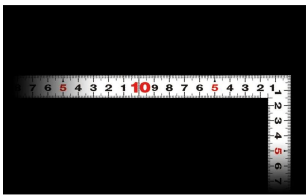

#### 長枝

- ・表/外目盛 : 30cm ・表/内目盛 : 30cm
- ・裏/外目盛 : 30cm ・裏/内目盛 : 30cm

#### 外側基点の内目盛付

はがれにくいハードコーティング仕様

強度と適度な弾性を持たせる熱処理

材料や腰袋を傷めない角丸形状

#### 【用途】

各種墨付け

直角測定

長さ測定

ケガキ作業

画像は、目盛のイメージです。

11172・11171

表 外側基点

裏 外側基点

画像は、目盛のイメージです。

画像は、直角のイメージです。

画像は、商品の使用イメージです。