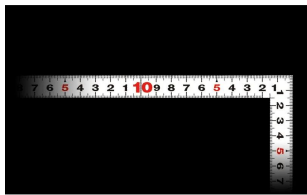

シンワ測定(株)

見やすい白地黒目盛

11171 : 曲尺 平びた ホワイト 30cm
表裏同目 : 赤数字入

長枝

- ・表/外目盛 : 30cm ・表/内目盛 : 30cm
- ・裏/外目盛 : 30cm ・裏/内目盛 : 30cm

短枝

- ・表/外目盛 : 15cm ・表/内目盛 : 10cm
- ・裏/外目盛 : 15cm ・裏/内目盛 : 10cm

メーカー販売価格(税抜) : ¥3,800

外側基点の内目盛付

はがれにくいハードコーティング仕様

強度と適度な弾性を持たせる熱処理

材料や腰袋を傷めない角丸形状

【用途】

- 各種墨付け
- 直角測定
- 長さ測定
- ケガキ作業

画像は、商品イメージです。

画像は、商品イメージです。

画像は、目盛のイメージです。

11172・11171

表 外側基点

裏 外側基点

画像は、目盛のイメージです。

画像は、直角のイメージです。

画像は、商品の使用イメージです。

仕様表

下記の仕様表は該当する型式の仕様です。同じ製品シリーズでも型式の異なる場合は別の仕様となります。

商品番号	601511171
製品コード	1 1 1 7 1
製品名	曲尺 平びた ホワイト 30cm 表裏同目
形状	角部：同厚 竿部：同厚
表目盛・長枝	外目盛：30cm 内目盛：30cm
表目盛・短枝	外目盛：15cm 内目盛：10cm
裏目盛・長枝	外目盛：30cm 内目盛：30cm
裏目盛・短枝	外目盛：15cm 内目盛：10cm
直角度	100mmにつき0.1mm以下
長さの許容差	±0.3mm
長枝サイズ	長さ320×巾15×厚さ1mm
短枝サイズ	長さ160×巾15×厚さ1mm
製品質量	54g
材質	ステンレス
包装形態	ビニールケース
JANコード	4960910111714