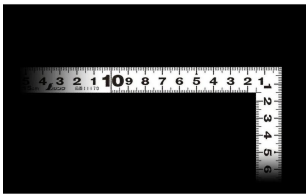

画像は、商品イメージです。

画像は、商品イメージです。

11170・11189

画像は、目盛のイメージです。

画像は、目盛のイメージです。

画像は、直角のイメージです。

画像は、商品の使用イメージです。

シンワ測定(株)

見やすい白地黒目盛

11170 : 曲尺 平ぴた ホワイト 15cm 表裏同目

長枝

- ・表/外目盛 : 15cm ・表/内目盛 : 10cm
- ・裏/外目盛 : 15cm ・裏/内目盛 : 10cm

短枝

- ・表/外目盛 : 7.5cm ・表/内目盛 : 7cm
- ・裏/外目盛 : 7.5cm ・裏/内目盛 : 7cm

メーカー販売価格(税抜) : ¥3,110

販売価格(税抜) : ¥2,386

外側基点の内目盛付

はがれにくいハードコーティング仕様

強度と適度な弾性を持たせる熱処理

材料や腰袋を傷めない角丸形状

【用途】

- 各種墨付け
- 直角測定
- 長さ測定
- ケガキ作業

仕様表

下記の仕様表は該当する型式の仕様です。同じ製品シリーズでも型式の異なる場合は別の仕様となります。

商品番号	601511170
製品コード	1 1 1 7 0
製品名	曲尺 平びた ホワイト 1 5 cm 表裏同目
形状	角部：同厚 竿部：平
表目盛・長枝	外目盛：1 5 cm 内目盛：1 0 cm
表目盛・短枝	外目盛：7. 5 cm 内目盛：7 cm
裏目盛・長枝	外目盛：1 5 cm 内目盛：1 0 cm
裏目盛・短枝	外目盛：7. 5 cm 内目盛：7 cm
直角度	1 0 0 mmにつき0. 1 mm以下
長さの許容差	± 0. 3 mm
長枝サイズ	長さ1 6 0 ×巾1 5 ×厚さ1 mm
短枝サイズ	長さ8 0 ×巾1 5 ×厚さ1 mm
製品質量	2 6 g
材質	ステンレス
包装形態	ビニールケース+ヘッダ
JANコード	49 60910 11170 7