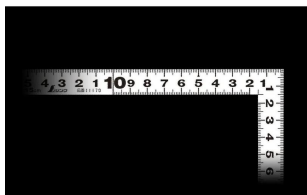

シンワ測定(株)

見やすい白地黒目盛

11170 : 曲尺 平ぴた ホワイト 15cm 表裏同目

長枝

- ・表/外目盛 : 15cm ・表/内目盛 : 10cm
- ・裏/外目盛 : 15cm ・裏/内目盛 : 10cm

短枝

- ・表/外目盛 : 7.5cm ・表/内目盛 : 7cm
- ・裏/外目盛 : 7.5cm ・裏/内目盛 : 7cm

メーカー販売価格(税抜) : ¥2,820

外側基点の内目盛付

はがれにくいハードコーティング仕様

強度と適度な弾性を持たせる熱処理

材料や腰袋を傷めない角丸形状

【用途】

- 各種墨付け
- 直角測定
- 長さ測定
- ケガキ作業

画像は、商品イメージです。

シンワ測定株式会社
画像は、商品イメージです。

11170・11189

シンワ測定株式会社
画像は、目盛のイメージです。

表

裏

シンワ測定株式会社
画像は、目盛のイメージです。

シンワ測定株式会社
画像は、直角のイメージです。

シンワ測定株式会社
画像は、商品の使用イメージです。

仕様表

下記の仕様表は該当する型式の仕様です。同じ製品シリーズでも型式の異なる場合は別の仕様となります。

商品番号	601511170
製品コード	1 1 1 7 0
製品名	曲尺 平びた ホワイト 1 5 cm 表裏同目
形状	角部：同厚 竿部：同厚
表目盛・長枝	外目盛：1 5 cm 内目盛：1 0 cm
表目盛・短枝	外目盛：7.5 cm 内目盛：7 cm
裏目盛・長枝	外目盛：1 5 cm 内目盛：1 0 cm
裏目盛・短枝	外目盛：7.5 cm 内目盛：7 cm
直角度	1 0 0 mmにつき0.1 mm以下
長さの許容差	± 0.3 mm
長枝サイズ	長さ160×巾15×厚さ1 mm
短枝サイズ	長さ80×巾15×厚さ1 mm
製品質量	2 6 g
材質	ステンレス
包装形態	ビニールケース+ヘッダ
JANコード	49 60910 11170 7