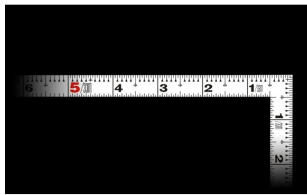

#### 長枝

- ・表/外目盛 : 1尺5寸・表/内目盛 : 1尺
- ・裏/外目盛 : 1尺5寸・裏/内目盛 : 1尺

#### 【用途】

各種墨付け

直角測定

長さ測定

ケガキ作業

画像は、商品イメージです。

画像は、商品イメージです。

画像は、目盛のイメージです。

11175・11176・11174

画像は、目盛のイメージです。

画像は、直角のイメージです。

画像は、商品の使用イメージです。

## 仕様表

下記の仕様表は該当する型式の仕様です。同じ製品シリーズでも型式の異なる場合は別の仕様となります。

商品番号	601511175
製品コード	1 1 1 7 5
製品名	曲尺 平びた シルバー 1尺5寸 表裏同目
形状	角部：同厚 竿部：同厚
表目盛・長枝	外目盛：1尺5寸 内目盛：1尺
表目盛・短枝	外目盛：7.5寸 内目盛：7寸
裏目盛・長枝	外目盛：1尺5寸 内目盛：1尺
裏目盛・短枝	外目盛：7.5寸 内目盛：7寸
直角度	1 0 0 mmにつき0.1 mm以下
長さの許容差	± 0.4 mm
長枝サイズ	長さ 4 8 5 × 巾 1 5 × 厚さ 1 mm
短枝サイズ	長さ 2 4 2.5 × 巾 1 5 × 厚さ 1 mm
製品質量	8 5g
材質	ステンレス
包装形態	ビニールケース
JANコード	49 60910 11175 2