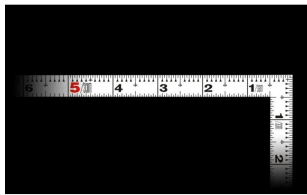

シンワ測定(株)

見やすい白地黒目盛

11175 : 曲尺 平びた ホワイト 1尺5寸
表裏同目 : 赤数字入

長枝

- ・表/外目盛 : 1尺5寸・表/内目盛 : 1尺
- ・裏/外目盛 : 1尺5寸・裏/内目盛 : 1尺

短枝

- ・表/外目盛 : 7.5寸・表/内目盛 : 7寸
- ・裏/外目盛 : 7.5寸・表/内目盛 : 7寸

メーカー販売価格(税抜) : ¥4,440

外側基点の内目盛付

はがれにくいハードコーティング仕様

強度と適度な弾性を持たせる熱処理

材料や腰袋を傷めない角丸形状

【用途】

- 各種墨付け
- 直角測定
- 長さ測定
- ケガキ作業

画像は、商品イメージです。

シンワ測定株式会社
画像は、商品イメージです。

シンワ測定株式会社
画像は、目盛のイメージです。

11175・11176・11174

表

裏

シンワ測定株式会社
画像は、目盛のイメージです。

シンワ測定株式会社
画像は、直角のイメージです。

シンワ測定株式会社
画像は、商品の使用イメージです。

仕様表

下記の仕様表は該当する型式の仕様です。同じ製品シリーズでも型式の異なる場合は別の仕様となります。

商品番号	601511175
製品コード	1 1 1 7 5
製品名	曲尺 平びた シルバー 1尺5寸 表裏同目
形状	角部：同厚 竿部：平
表目盛・長枝	外目盛：1尺5寸 内目盛：1尺
表目盛・短枝	外目盛：7.5寸 内目盛：7寸
裏目盛・長枝	外目盛：1尺5寸 内目盛：1尺
裏目盛・短枝	外目盛：7.5寸 内目盛：7寸
直角度	1 0 0 mmにつき0.1 mm以下
長さの許容差	± 0.4 mm
長枝サイズ	長さ 4 8 5 × 巾 1 5 × 厚さ 1 mm
短枝サイズ	長さ 2 4 2.5 × 巾 1 5 × 厚さ 1 mm
製品質量	8 5g
材質	ステンレス
包装形態	ビニールケース
JANコード	49 60910 11175 2