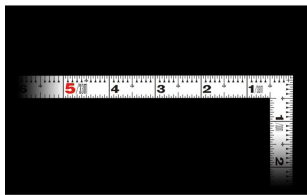

シンワ測定(株)

見やすい白地黒目盛

11176 : 曲尺 平びた ホワイト 1尺6寸
表裏同目 : 赤数字入

長枝

- ・表/外目盛 : 1尺6寸・表/内目盛 : 1尺3寸
- ・裏/外目盛 : 1尺6寸・裏/内目盛 : 1尺3寸

短枝

- ・表/外目盛 : 8寸・表/内目盛 : 7寸
- ・裏/外目盛 : 8寸・表/内目盛 : 7寸

メーカー販売価格(税抜) : ¥4,030

外側基点の内目盛付

はがれにくいハードコーティング仕様

強度と適度な弾性を持たせる熱処理

材料や腰袋を傷めない角丸形状

【用途】

- 各種墨付け
- 直角測定
- 長さ測定
- ケガキ作業

画像は、商品イメージです。

シンワ測定株式会社
画像は、商品イメージです。

シンワ測定株式会社
画像は、目盛のイメージです。

11175・11176・11174

表

裏

シンワ測定株式会社
画像は、目盛のイメージです。

シンワ測定株式会社
画像は、直角のイメージです。

シンワ測定株式会社
画像は、商品の使用イメージです。

仕様表

下記の仕様表は該当する型式の仕様です。同じ製品シリーズでも型式の異なる場合は別の仕様となります。

商品番号	601511176
製品コード	1 1 1 7 6
製品名	曲尺 平びた ホワイト 1尺6寸 表裏同目
形状	角部：同厚 竿部：同厚
表目盛・長枝	外目盛：1尺6寸 内目盛：1尺3寸
表目盛・短枝	外目盛：8寸 内目盛：7寸
裏目盛・長枝	外目盛：1尺6寸 内目盛：1尺3寸
裏目盛・短枝	外目盛：8寸 内目盛：7寸
直角度	100mmにつき0.1mm以下
長さの許容差	±0.4mm
長枝サイズ	長さ520×巾15×厚さ1mm
短枝サイズ	長さ260×巾15×厚さ1mm
製品質量	90g
材質	ステンレス
包装形態	ビニールケース
JANコード	49 60910 11176 9