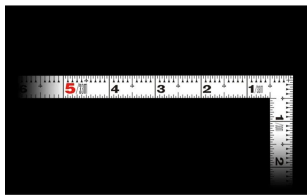

画像は、商品イメージです。

画像は、商品イメージです。

シンワ測定(株)

見やすい白地黒目盛

11176 : 曲尺 平びた ホワイト 1尺6寸
表裏同日 : 赤数字入

長枝

- ・表/外目盛 : 1尺6寸・表/内目盛 : 1尺3寸
- ・裏/外目盛 : 1尺6寸・裏/内目盛 : 1尺3寸

短枝

- ・表/外目盛 : 8寸・表/内目盛 : 7寸
- ・裏/外目盛 : 8寸・表/内目盛 : 7寸

メーカー販売価格(税抜) : ¥4,440

販売価格(税抜) : ¥2,955

価格は商品情報 PDF ダウンロード時のものです。

価格は商品本体のみの価格です。別途送料・手数料等がかかります。

発送予定日(目安)はサイトの商品ページをご確認ください。

お支払い方法ははかり商店のご利用ガイドをご確認ください。

竿と角が共に薄く平たいので細かい材料にもピッタリと張り付き、ケガキやすくなっています。

焼付塗装の白地に黒色目盛で見やすくなっています。また、熱処理により、強度と適度な弾性をもたせています。

外側基点の内目盛付

はがれにくいハードコーティング仕様

強度と適度な弾性を持たせる熱処理

材料や腰袋を傷めない角丸形状

【用途】

- 各種墨付け
- 直角測定
- 長さ測定
- ケガキ作業

画像は、目盛のイメージです。

11175・11176・11174

画像は、目盛のイメージです。

画像は、直角のイメージです。

画像は、商品の使用イメージです。

仕様表

下記の仕様表は該当する型式の仕様です。同じ製品シリーズでも型式の異なる場合は別の仕様となります。

商品番号	601511176
製品コード	1 1 1 7 6
製品名	曲尺 平びた ホワイト 1尺6寸 表裏同目
形状	角部：同厚 竿部：平
表目盛・長枝	外目盛：1尺6寸 内目盛：1尺3寸
表目盛・短枝	外目盛：8寸 内目盛：7寸
裏目盛・長枝	外目盛：1尺6寸 内目盛：1尺3寸
裏目盛・短枝	外目盛：8寸 内目盛：7寸
直角度	1 0 0 mmにつき0.1 mm以下
長さの許容差	± 0.4 mm
長枝サイズ	長さ520×巾15×厚さ1 mm
短枝サイズ	長さ260×巾15×厚さ1 mm
製品質量	90 g
材質	ステンレス
包装形態	ビニールケース
JANコード	49 60910 11176 9