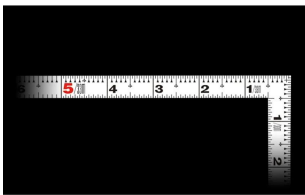

画像は、商品イメージです。

画像は、商品イメージです。

シンワ測定(株)

見やすい白地黒目盛

11176 : 曲尺 平びた ホワイト 1尺6寸
表裏同目 : 赤数字入

長枝

- ・表/外目盛 : 1尺6寸・表/内目盛 : 1尺3寸
- ・裏/外目盛 : 1尺6寸・裏/内目盛 : 1尺3寸

短枝

- ・表/外目盛 : 8寸・表/内目盛 : 7寸
- ・裏/外目盛 : 8寸・表/内目盛 : 7寸

メーカー販売価格(税抜) : ¥4,440

販売価格(税抜) : ¥2,955

価格は商品情報 PDF ダウンロード時のものです。

価格は商品本体のみの価格です。別途送料・手数料等がかかります。

発送予定日(目安)はサイトの商品ページをご確認ください。

お支払い方法ははかり商店のご利用ガイドをご確認ください。

竿と角が共に薄く平たいので細かい材料にもピッタリと張り付き、ケガキやすくなっています。

長さ測定

ケガキ作業

画像は、目盛のイメージです。

11175・11176・11174

表 外側基点

裏 外側基点

画像は、目盛のイメージです。

画像は、直角のイメージです。

画像は、商品の使用イメージです。

仕様表

下記の仕様表は該当する型式の仕様です。同じ製品シリーズでも型式の異なる場合は別の仕様となります。

商品番号	601511176
製品コード	1 1 1 7 6
製品名	曲尺 平びた ホワイト 1尺6寸 表裏同目
形状	角部：同厚 竿部：平
表目盛・長枝	外目盛：1尺6寸 内目盛：1尺3寸
表目盛・短枝	外目盛：8寸 内目盛：7寸
裏目盛・長枝	外目盛：1尺6寸 内目盛：1尺3寸
裏目盛・短枝	外目盛：8寸 内目盛：7寸
直角度	1 0 0 mmにつき0.1 mm以下
長さの許容差	± 0.4 mm
長枝サイズ	長さ520×巾15×厚さ1 mm
短枝サイズ	長さ260×巾15×厚さ1 mm
製品質量	90 g
材質	ステンレス
包装形態	ビニールケース
JANコード	49 60910 11176 9