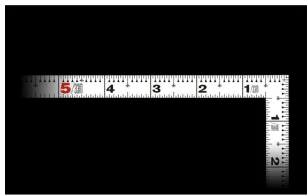

画像は、商品イメージです。

画像は、商品イメージです。

画像は、目盛のイメージです。

11175・11176・11174

表

裏

画像は、目盛のイメージです。

画像は、直角のイメージです。

画像は、商品の使用イメージです。

シンワ測定(株)

見やすい白地黒目盛

11174：曲尺 平びた ホワイト 1尺
表裏同目：赤数字入

長枝

- ・表/外目盛：1尺・表/内目盛：7寸
- ・裏/外目盛：1尺・裏/内目盛：7寸

短枝

- ・表/外目盛：5寸・表/内目盛：4寸
- ・裏/外目盛：5寸・表/内目盛：4寸

外側基点の内目盛付

はがれにくいハードコーティング仕様

強度と適度な弾性を持たせる熱処理

材料や腰袋を傷めない角丸形状

【用途】

- 各種墨付け
- 直角測定
- 長さ測定
- ケガキ作業

仕様表

下記の仕様表は該当する型式の仕様です。同じ製品シリーズでも型式の異なる場合は別の仕様となります。

| | |
|--------|---------------------|
| 商品番号 | 601511174 |
| 製品コード | 1 1 1 7 4 |
| 製品名 | 曲尺 平びた ホワイト 1尺 表裏同目 |
| 形状 | 角部：同厚 竿部：平 |
| 表目盛・長枝 | 外目盛：1尺 内目盛：7寸 |
| 表目盛・短枝 | 外目盛：5寸 内目盛：4寸 |
| 裏目盛・長枝 | 外目盛：1尺 内目盛：7寸 |
| 裏目盛・短枝 | 外目盛：5寸 内目盛：4寸 |
| 直角度 | 1 0 0 mmにつき0.1 mm以下 |
| 長さの許容差 | ± 0.3 mm |
| 長枝サイズ | 長さ320×巾15×厚さ1mm |
| 短枝サイズ | 長さ160×巾15×厚さ1mm |
| 製品質量 | 54g |
| 材質 | ステンレス |
| 包装形態 | ビニールケース |
| JANコード | 49 60910 11174 5 |