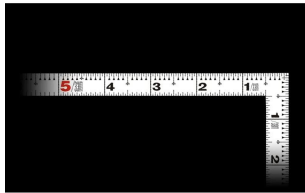

シンワ測定(株)

見やすい白地黒目盛

11174 : 曲尺 平びた ホワイト 1尺 表裏同目 : 赤数字入

長枝

- ・表/外目盛 : 1尺・表/内目盛 : 7寸
- ・裏/外目盛 : 1尺・裏/内目盛 : 7寸

短枝

- ・表/外目盛 : 5寸・表/内目盛 : 4寸
- ・裏/外目盛 : 5寸・表/内目盛 : 4寸

メーカー販売価格(税抜) : ¥3,800

外側基点の内目盛付

はがれにくいハードコーティング仕様

強度と適度な弾性を持たせる熱処理

材料や腰袋を傷めない角丸形状

【用途】

- 各種墨付け
- 直角測定
- 長さ測定
- ケガキ作業

画像は、商品イメージです。

画像は、商品イメージです。

11175・11176・11174

画像は、目盛のイメージです。

画像は、目盛のイメージです。

画像は、直角のイメージです。

画像は、商品の使用イメージです。

仕様表

下記の仕様表は該当する型式の仕様です。同じ製品シリーズでも型式の異なる場合は別の仕様となります。

商品番号	601511174
製品コード	1 1 1 7 4
製品名	曲尺 平びた ホワイト 1尺 表裏同目
形状	角部：同厚 竿部：同厚
表目盛・長枝	外目盛：1尺 内目盛：7寸
表目盛・短枝	外目盛：5寸 内目盛：4寸
裏目盛・長枝	外目盛：1尺 内目盛：7寸
裏目盛・短枝	外目盛：5寸 内目盛：4寸
直角度	1 0 0 mmにつき0.1 mm以下
長さの許容差	± 0.3 mm
長枝サイズ	長さ320×巾15×厚さ1mm
短枝サイズ	長さ160×巾15×厚さ1mm
製品質量	54g
材質	ステンレス
包装形態	ビニールケース
JANコード	49 60910 11174 5

機能一覧

下記の機能はこの商品シリーズの機能です。オプション追加時のものも含まれます。詳しくはお問い合わせください。

長さ測定

赤字入

両面目盛

表裏同目

内目盛外側基点

商品情報はQRコードからもご確認頂けます