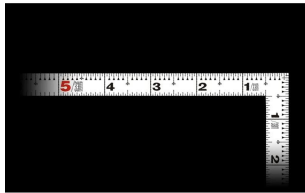

#### 長枝

- ・表/外目盛 : 1尺・表/内目盛 : 7寸
- ・裏/外目盛 : 1尺・裏/内目盛 : 7寸

#### 【用途】

- 各種墨付け
- 直角測定
- 長さ測定
- ケガキ作業

画像は、商品イメージです。

シンワ測定株式会社  
画像は、商品イメージです。

11175・11176・11174

シンワ測定株式会社  
画像は、目盛のイメージです。

シンワ測定株式会社  
画像は、目盛のイメージです。

シンワ測定株式会社  
画像は、直角のイメージです。

シンワ測定株式会社  
画像は、商品の使用イメージです。

## 仕様表

下記の仕様表は該当する型式の仕様です。同じ製品シリーズでも型式の異なる場合は別の仕様となります。

商品番号	601511174
製品コード	1 1 1 7 4
製品名	曲尺 平びた ホワイト 1尺 表裏同目
形状	角部：同厚 竿部：平
表目盛・長枝	外目盛：1尺 内目盛：7寸
表目盛・短枝	外目盛：5寸 内目盛：4寸
裏目盛・長枝	外目盛：1尺 内目盛：7寸
裏目盛・短枝	外目盛：5寸 内目盛：4寸
直角度	1 0 0 mmにつき0.1 mm以下
長さの許容差	± 0.3 mm
長枝サイズ	長さ320×巾15×厚さ1mm
短枝サイズ	長さ160×巾15×厚さ1mm
製品質量	54g
材質	ステンレス
包装形態	ビニールケース
JANコード	49 60910 11174 5