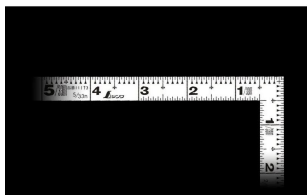

#### 長枝

- ・表/外目盛 : 5寸・表/内目盛 : 3寸
- ・裏/外目盛 : 5寸・裏/内目盛 : 3寸

#### 【用途】

- 各種墨付け
- 直角測定
- 長さ測定
- ケガキ作業

画像は、商品イメージです。

シンワ測定株式会社  
画像は、商品イメージです。

シンワ測定株式会社  
画像は、目盛のイメージです。

11173

表

裏

シンワ測定株式会社  
画像は、目盛のイメージです。

シンワ測定株式会社  
画像は、直角のイメージです。

シンワ測定株式会社  
画像は、商品の使用イメージです。

## 仕様表

下記の仕様表は該当する型式の仕様です。同じ製品シリーズでも型式の異なる場合は別の仕様となります。

商品番号	601511173
製品コード	1 1 1 7 3
製品名	曲尺 平びた ホワイト 5寸 表裏同目
形状	角部：同厚 竿部：平
表目盛・長枝	外目盛：5寸 内目盛：3寸
表目盛・短枝	外目盛：2.5寸 内目盛：2寸
裏目盛・長枝	外目盛：5寸 内目盛：3寸
裏目盛・短枝	外目盛：2.5寸 内目盛：2寸
直角度	1 0 0 mmにつき0.1 mm以下
長さの許容差	± 0.3 mm
長枝サイズ	長さ160×巾15×厚さ1 mm
短枝サイズ	長さ80×巾15×厚さ1 mm
製品質量	26 g
材質	ステンレス
包装形態	ビニールケース+ヘッダ
JANコード	49 60910 11173 8