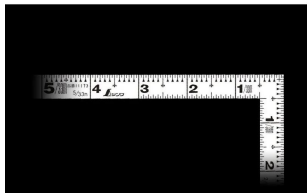

シンワ測定(株)

見やすい白地黒目盛

11173 : 曲尺 平ぴた ホワイト 5寸 表裏同目

長枝

- ・表/外目盛 : 5寸・表/内目盛 : 3寸
- ・裏/外目盛 : 5寸・裏/内目盛 : 3寸

短枝

- ・表/外目盛 : 2.5寸・表/内目盛 : 2寸
- ・裏/外目盛 : 2.5寸・表/内目盛 : 2寸

メーカー販売価格(税抜) : ¥3,110

外側基点の内目盛付

はがれにくいハードコーティング仕様

強度と適度な弾性を持たせる熱処理

材料や腰袋を傷めない角丸形状

【用途】

- 各種墨付け
- 直角測定
- 長さ測定
- ケガキ作業

画像は、商品イメージです。

画像は、商品イメージです。

画像は、目盛のイメージです。

11173

表 外側基点

裏 外側基点

画像は、目盛のイメージです。

画像は、直角のイメージです。

画像は、商品の使用イメージです。

仕様表

下記の仕様表は該当する型式の仕様です。同じ製品シリーズでも型式の異なる場合は別の仕様となります。

商品番号	601511173
製品コード	1 1 1 7 3
製品名	曲尺 平びた ホワイト 5寸 表裏同目
形状	角部：同厚 竿部：平
表目盛・長枝	外目盛：5寸 内目盛：3寸
表目盛・短枝	外目盛：2.5寸 内目盛：2寸
裏目盛・長枝	外目盛：5寸 内目盛：3寸
裏目盛・短枝	外目盛：2.5寸 内目盛：2寸
直角度	1 0 0 mmにつき0.1 mm以下
長さの許容差	± 0.3 mm
長枝サイズ	長さ160×巾15×厚さ1 mm
短枝サイズ	長さ80×巾15×厚さ1 mm
製品質量	26 g
材質	ステンレス
包装形態	ビニールケース+ヘッダ
JANコード	49 60910 11173 8