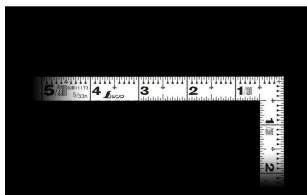

シンワ測定(株)

見やすい白地黒目盛

11173 : 曲尺 平ぴた ホワイト 5寸 表裏同目

長枝

- ・表/外目盛 : 5寸・表/内目盛 : 3寸
- ・裏/外目盛 : 5寸・裏/内目盛 : 3寸

短枝

- ・表/外目盛 : 2.5寸・表/内目盛 : 2寸
- ・裏/外目盛 : 2.5寸・表/内目盛 : 2寸

メーカー販売価格(税抜) : ￥2,820

外側基点の内目盛付

はがれにくいハードコーティング仕様

強度と適度な弾性を持たせる熱処理

材料や腰袋を傷めない角丸形状

【用途】

- 各種墨付け
- 直角測定
- 長さ測定
- ケガキ作業

画像は、商品イメージです。

シンワ測定株式会社
画像は、商品イメージです。

シンワ測定株式会社
画像は、目盛のイメージです。

11173

表

裏

シンワ測定株式会社
画像は、目盛のイメージです。

シンワ測定株式会社
画像は、直角のイメージです。

シンワ測定株式会社
画像は、商品の使用イメージです。

仕様表

下記の仕様表は該当する型式の仕様です。同じ製品シリーズでも型式の異なる場合は別の仕様となります。

商品番号	601511173
製品コード	1 1 1 7 3
製品名	曲尺 平びた ホワイト 5寸 表裏同目
形状	角部：同厚 竿部：同厚
表目盛・長枝	外目盛：5寸 内目盛：3寸
表目盛・短枝	外目盛：2.5寸 内目盛：2寸
裏目盛・長枝	外目盛：5寸 内目盛：3寸
裏目盛・短枝	外目盛：2.5寸 内目盛：2寸
直角度	1 0 0 mmにつき0.1 mm以下
長さの許容差	± 0.3 mm
長枝サイズ	長さ160×巾15×厚さ1 mm
短枝サイズ	長さ80×巾15×厚さ1 mm
製品質量	26 g
材質	ステンレス
包装形態	ビニールケース+ヘッダ
JANコード	49 60910 11173 8