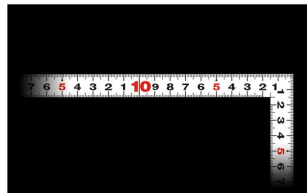

#### 長枝

- ・表/外目盛 : 50cm ・表/内目盛 : 45cm
- ・裏/外目盛 : 1尺5寸 ・裏/内目盛 : 1尺3寸

#### 【用途】

- 各種墨付け
- 直角測定
- 長さ測定
- ケガキ作業

画像は、商品イメージです。

シンワ 測定株式会社  
画像は、商品表面のイメージです。

シンワ 測定株式会社  
画像は、商品裏面のイメージです。

シンワ 測定株式会社  
画像は、目盛のイメージです。

11181・11183・11179

シンワ 測定株式会社  
画像は、目盛のイメージです。

シンワ 測定株式会社  
画像は、直角のイメージです。

シンワ 測定株式会社  
画像は、商品の使用イメージです。

## 仕様表

下記の仕様表は該当する型式の仕様です。同じ製品シリーズでも型式の異なる場合は別の仕様となります。

商品番号	601511181
製品コード	1 1 1 8 1
製品名	尺平びた ホワイト 5.0 cm/ 1尺5寸 併用目盛
形状	角部：同厚 竿部：平
表目盛・長枝	外目盛：5.0 cm 内目盛：4.5 cm
表目盛・短枝	外目盛：2.5 cm 内目盛：2.0 cm
裏目盛・長枝	外目盛：1尺5寸 内目盛：1尺3寸
裏目盛・短枝	外目盛：7.5寸 内目盛：7寸
直角度	100 mmにつき0.1 mm以下
長さの許容差	±0.4 mm
長枝サイズ	長さ520 × 巾15 × 厚さ1 mm
短枝サイズ	長さ260 × 巾15 × 厚さ1 mm
製品質量	90 g
材質	ステンレス
包装形態	ビニールケース
JANコード	49 60910 11181 3