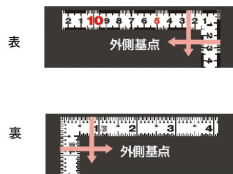

#### 外側基点の内目盛付

はがれにくいハードコーティング仕様  
強度と適度な弾性を持たせる熱処理  
材料や腰袋を傷めない角丸形状  
メートルと尺相当の併用目盛

#### 【用途】

- 各種墨付け
- 直角測定
- 長さ測定
- ケガキ作業

画像は、商品イメージです。

シンワ 測定株式会社  
画像は、商品表面のイメージです。

シンワ 測定株式会社  
画像は、商品裏面のイメージです。

シンワ 測定株式会社  
画像は、目盛のイメージです。

11181・11183・11179

シンワ 測定株式会社  
画像は、目盛のイメージです。

シンワ 測定株式会社  
画像は、直角のイメージです。

シンワ 測定株式会社  
画像は、商品の使用イメージです。

## 仕様表

下記の仕様表は該当する型式の仕様です。同じ製品シリーズでも型式の異なる場合は別の仕様となります。

商品番号	601511181
製品コード	1 1 1 8 1
製品名	尺平びた ホワイト 5.0 cm/ 1尺5寸 併用目盛
形状	角部：同厚 竿部：平
表目盛・長枝	外目盛：5.0 cm 内目盛：4.5 cm
表目盛・短枝	外目盛：2.5 cm 内目盛：2.0 cm
裏目盛・長枝	外目盛：1尺5寸 内目盛：1尺3寸
裏目盛・短枝	外目盛：7.5寸 内目盛：7寸
直角度	100 mmにつき0.1 mm以下
長さの許容差	±0.4 mm
長枝サイズ	長さ520 × 巾15 × 厚さ1 mm
短枝サイズ	長さ260 × 巾15 × 厚さ1 mm
製品質量	90 g
材質	ステンレス
包装形態	ビニールケース
JANコード	49 60910 11181 3