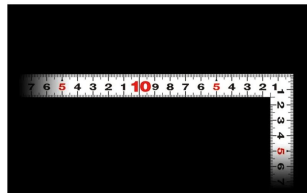

### 見やすい白地黒目盛

11181 : 曲尺 平びた ホワイト  
50cm / 1尺5寸 併用目盛 : 赤数字入

画像は、商品イメージです。

シンワ測定株式会社  
画像は、商品表面のイメージです。

シンワ測定株式会社  
画像は、商品裏面のイメージです。

シンワ測定株式会社  
画像は、目盛のイメージです。

11181・11183・11179

シンワ測定株式会社  
画像は、目盛のイメージです。

シンワ測定株式会社  
画像は、直角のイメージです。

シンワ測定株式会社  
画像は、商品の使用イメージです。

#### 長枝

・表/外目盛 : 50cm ・表/内目盛 : 45cm  
・裏/外目盛 : 1尺5寸 ・裏/内目盛 : 1尺3寸

## 仕様表

下記の仕様表は該当する型式の仕様です。同じ製品シリーズでも型式の異なる場合は別の仕様となります。

商品番号	601511181
製品コード	1 1 1 8 1
製品名	尺平びた ホワイト 5.0 cm/ 1尺5寸 併用目盛
形状	角部：同厚 竿部：同厚
表目盛・長枝	外目盛：5.0 cm 内目盛：4.5 cm
表目盛・短枝	外目盛：2.5 cm 内目盛：2.0 cm
裏目盛・長枝	外目盛：1尺5寸 内目盛：1尺3寸
裏目盛・短枝	外目盛：7.5寸 内目盛：7寸
直角度	100 mmにつき0.1 mm以下
長さの許容差	±0.4 mm
長枝サイズ	長さ520 × 巾15 × 厚さ1 mm
短枝サイズ	長さ260 × 巾15 × 厚さ1 mm
製品質量	90 g
材質	ステンレス
包装形態	ビニールケース
JANコード	49 60910 11181 3