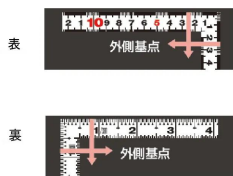

シンワ測定(株)

見やすい白地黒目盛

11181 : 曲尺 平びた ホワイト
50cm / 1尺5寸 併用目盛 : 赤数字入

長枝

- ・表/外目盛 : 50cm ・表/内目盛 : 45cm
- ・裏/外目盛 : 1尺5寸 ・裏/内目盛 : 1尺3寸

短枝

- ・表/外目盛 : 25cm ・表/内目盛 : 20cm
- ・裏/外目盛 : 7.5寸 ・裏/内目盛 : 7寸

メーカー販売価格(税抜) : ¥4,440

外側基点の内目盛付

はがれにくいハードコーティング仕様
強度と適度な弾性を持たせる熱処理
材料や腰袋を傷めない角丸形状
メートルと尺相当の併用目盛

【用途】

- 各種墨付け
- 直角測定
- 長さ測定
- ケガキ作業

画像は、商品イメージです。

シンワ測定株式会社
画像は、商品表面のイメージです。

シンワ測定株式会社
画像は、商品裏面のイメージです。

シンワ測定株式会社
画像は、目盛のイメージです。

11181・11183・11179

シンワ測定株式会社
画像は、目盛のイメージです。

シンワ測定株式会社
画像は、直角のイメージです。

シンワ測定株式会社
画像は、商品の使用イメージです。

仕様表

下記の仕様表は該当する型式の仕様です。同じ製品シリーズでも型式の異なる場合は別の仕様となります。

商品番号	601511181
製品コード	1 1 1 8 1
製品名	尺平びた ホワイト 5.0 cm/ 1尺5寸 併用目盛
形状	角部：同厚 竿部：平
表目盛・長枝	外目盛：5.0 cm 内目盛：4.5 cm
表目盛・短枝	外目盛：2.5 cm 内目盛：2.0 cm
裏目盛・長枝	外目盛：1尺5寸 内目盛：1尺3寸
裏目盛・短枝	外目盛：7.5寸 内目盛：7寸
直角度	100 mmにつき0.1 mm以下
長さの許容差	±0.4 mm
長枝サイズ	長さ520 × 巾15 × 厚さ1 mm
短枝サイズ	長さ260 × 巾15 × 厚さ1 mm
製品質量	90 g
材質	ステンレス
包装形態	ビニールケース
JANコード	49 60910 11181 3

機能一覧

下記の機能はこの商品シリーズの機能です。オプション追加時のものも含まれます。詳しくはお問い合わせください。

長さ測定

併用目盛

赤数字入

両面目盛

内目盛外側基点

商品情報はQRコードからもご確認頂けます