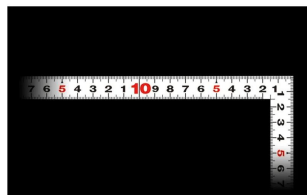

シンワ測定(株)

見やすい白地黒目盛

11181 : 曲尺 平びた ホワイト
50cm / 1尺5寸 併用目盛 : 赤数字入

長枝

- ・表/外目盛 : 50cm ・表/内目盛 : 45cm
- ・裏/外目盛 : 1尺5寸 ・裏/内目盛 : 1尺3寸

短枝

- ・表/外目盛 : 25cm ・表/内目盛 : 20cm
- ・裏/外目盛 : 7.5寸 ・裏/内目盛 : 7寸

メーカー販売価格(税抜) : ¥4,440

外側基点の内目盛付

はがれにくいハードコーティング仕様
強度と適度な弾性を持たせる熱処理
材料や腰袋を傷めない角丸形状
メートルと尺相当の併用目盛

【用途】

- 各種墨付け
- 直角測定
- 長さ測定
- ケガキ作業

画像は、商品イメージです。

シンワ測定株式会社
画像は、商品表面のイメージです。

シンワ測定株式会社
画像は、商品裏面のイメージです。

シンワ測定株式会社
画像は、目盛のイメージです。

11181・11183・11179

シンワ測定株式会社
画像は、目盛のイメージです。

シンワ測定株式会社
画像は、直角のイメージです。

シンワ測定株式会社
画像は、商品の使用イメージです。

仕様表

下記の仕様表は該当する型式の仕様です。同じ製品シリーズでも型式の異なる場合は別の仕様となります。

商品番号	601511181
製品コード	1 1 1 8 1
製品名	尺平びた ホワイト 5.0 cm/ 1尺5寸 併用目盛
形状	角部：同厚 竿部：平
表目盛・長枝	外目盛：5.0 cm 内目盛：4.5 cm
表目盛・短枝	外目盛：2.5 cm 内目盛：2.0 cm
裏目盛・長枝	外目盛：1尺5寸 内目盛：1尺3寸
裏目盛・短枝	外目盛：7.5寸 内目盛：7寸
直角度	100 mmにつき0.1 mm以下
長さの許容差	±0.4 mm
長枝サイズ	長さ520 × 巾15 × 厚さ1 mm
短枝サイズ	長さ260 × 巾15 × 厚さ1 mm
製品質量	90 g
材質	ステンレス
包装形態	ビニールケース
JANコード	49 60910 11181 3

機能一覧

下記の機能はこの商品シリーズの機能です。オプション追加時のものも含まれます。詳しくはお問い合わせください。

長さ測定

併用目盛

赤数字入

両面目盛

内目盛外側基点

商品情報はQRコードからもご確認頂けます