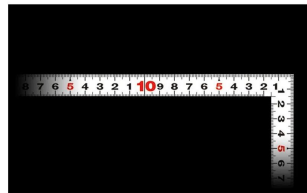

シンワ測定(株)

見やすい白地黒目盛

11183 : 曲尺 平びた ホワイト
50cm / 1尺6寸 併用目盛 : 赤数字入

長枝

- ・表/外目盛 : 50cm ・表/内目盛 : 45cm
- ・裏/外目盛 : 1尺6寸 ・裏/内目盛 : 1尺3寸

短枝

- ・表/外目盛 : 25cm ・表/内目盛 : 20cm
- ・裏/外目盛 : 8寸 ・裏/内目盛 : 7寸

メーカー販売価格(税抜) : ¥4,440

外側基点の内目盛付

はがれにくいハードコーティング仕様
強度と適度な弾性を持たせる熱処理
材料や腰袋を傷めない角丸形状
メートルと尺相当の併用目盛

【用途】

- 各種墨付け
- 直角測定
- 長さ測定
- ケガキ作業

画像は、商品イメージです。

シンワ測定株式会社
画像は、商品表面のイメージです。

シンワ測定株式会社
画像は、商品裏面のイメージです。

シンワ測定株式会社
画像は、目盛のイメージです。

11181・11183・11179

シンワ測定株式会社
画像は、目盛のイメージです。

シンワ測定株式会社
画像は、直角のイメージです。

シンワ測定株式会社
画像は、商品の使用イメージです。

仕様表

下記の仕様表は該当する型式の仕様です。同じ製品シリーズでも型式の異なる場合は別の仕様となります。

商品番号	601511183
製品コード	1 1 1 8 3
製品名	曲尺 平びた ホワイト 5 0 cm/ 1 尺 6 寸 併用目盛
形状	角部：同厚 竿部：平
表目盛・長枝	外目盛：5 0 cm 内目盛：4 5 cm
表目盛・短枝	外目盛：2 5 cm 内目盛：2 0 cm
裏目盛・長枝	外目盛：1 尺 6 寸 内目盛：1 尺 3 寸
裏目盛・短枝	外目盛：8 寸 内目盛：7 寸
直角度	1 0 0 mmにつき 0.1 mm以下
長さの許容差	± 0.4 mm
長枝サイズ	長さ 5 2 0 × 巾 1 5 × 厚さ 1 mm
短枝サイズ	長さ 2 6 0 × 巾 1 5 × 厚さ 1 mm
製品質量	9 0 g
材質	ステンレス
包装形態	ビニールケース
JANコード	49 60910 11183 7

機能一覧

下記の機能はこの商品シリーズの機能です。オプション追加時のものも含まれます。詳しくはお問い合わせください。

長さ測定

併用目盛

赤数字入

両面目盛

内目盛外側基点

商品情報はQRコードからもご確認頂けます