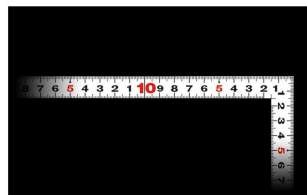

シンワ測定(株)

見やすい白地黒目盛

1 1 1 8 3 : 曲尺 平びた ホワイト
5 0 cm / 1 尺 6 寸 併用目盛 : 赤数字入

長枝

- ・表/外目盛 : 5 0 cm ・表/内目盛 : 4 5 cm
- ・裏/外目盛 : 1 尺 6 寸 ・裏/内目盛 : 1 尺 3 寸

短枝

- ・表/外目盛 : 2 5 cm ・表/内目盛 : 2 0 cm
- ・裏/外目盛 : 8 寸 ・裏/内目盛 : 7 寸

外側基点の内目盛付

- はがれにくいハードコーティング仕様
- 強度と適度な弾性を持たせる熱処理
- 材料や腰袋を傷めない角丸形状
- メートルと尺相当の併用目盛

【用途】

- 各種墨付け
- 直角測定
- 長さ測定
- ケガキ作業

画像は、商品イメージです。

シンワ 測定株式会社
画像は、商品表面のイメージです。

シンワ 測定株式会社
画像は、商品裏面のイメージです。

シンワ 測定株式会社
画像は、目盛のイメージです。

11181・11183・11179

シンワ 測定株式会社
画像は、目盛のイメージです。

シンワ 測定株式会社
画像は、直角のイメージです。

シンワ 測定株式会社
画像は、商品の使用イメージです。

仕様表

下記の仕様表は該当する型式の仕様です。同じ製品シリーズでも型式の異なる場合は別の仕様となります。

商品番号	601511183
製品コード	1 1 1 8 3
製品名	曲尺 平びた ホワイト 5 0 cm/ 1 尺 6 寸 併用目盛
形状	角部：同厚 竿部：同厚
表目盛・長枝	外目盛：5 0 cm 内目盛：4 5 cm
表目盛・短枝	外目盛：2 5 cm 内目盛：2 0 cm
裏目盛・長枝	外目盛：1 尺 6 寸 内目盛：1 尺 3 寸
裏目盛・短枝	外目盛：8 寸 内目盛：7 寸
直角度	1 0 0 mmにつき 0.1 mm以下
長さの許容差	± 0.4 mm
長枝サイズ	長さ 5 2 0 × 巾 1 5 × 厚さ 1 mm
短枝サイズ	長さ 2 6 0 × 巾 1 5 × 厚さ 1 mm
製品質量	9 0 g
材質	ステンレス
包装形態	ビニールケース
JANコード	49 60910 11183 7

機能一覧

下記の機能はこの商品シリーズの機能です。オプション追加時のものも含まれます。詳しくはお問い合わせください。

長さ測定

併用目盛

赤数字入

両面目盛

内目盛外側基点

商品情報はQRコードからもご確認頂けます