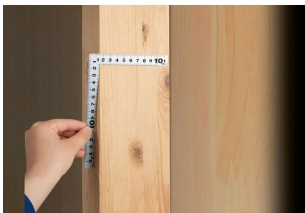

竿と角が共に薄く平たいので細かい材料にもピッタリと張り付き、ケガキやすくなっています。

焼付塗装の白地に黒色目盛で見やすくなっています。また、熱処理により、強度と適度な弾性をもたせています。

#### 【用途】

- 各種墨付け
- 直角測定
- 長さ測定
- ケガキ作業

画像は、商品イメージです。

シンワ測定株式会社  
画像は、商品表面のイメージです。

シンワ測定株式会社  
画像は、商品裏面のイメージです。

シンワ測定株式会社  
画像は、目盛のイメージです。

11181・11183・11179

シンワ測定株式会社  
画像は、目盛のイメージです。

シンワ測定株式会社  
画像は、直角のイメージです。

シンワ測定株式会社  
画像は、商品の使用イメージです。