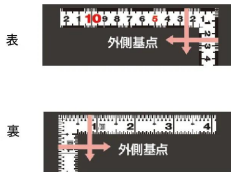

#### 外側基点の内目盛付

はがれにくいハードコーティング仕様  
強度と適度な弾性を持たせる熱処理  
材料や腰袋を傷めない角丸形状  
メートルと尺相当の併用目盛

#### 【用途】

- 各種墨付け
- 直角測定
- 長さ測定
- ケガキ作業

画像は、商品イメージです。

シンワ測定株式会社  
画像は、商品表面のイメージです。

シンワ測定株式会社  
画像は、商品裏面のイメージです。

シンワ測定株式会社  
画像は、目盛のイメージです。

11181・11183・11179

シンワ測定株式会社  
画像は、目盛のイメージです。

シンワ測定株式会社  
画像は、直角のイメージです。

シンワ測定株式会社  
画像は、商品の使用イメージです。

## 仕様表

下記の仕様表は該当する型式の仕様です。同じ製品シリーズでも型式の異なる場合は別の仕様となります。

商品番号	601511179
製品コード	1 1 1 7 9
製品名	曲尺 平びた ホワイト 3 0 cm/ 1 尺 併用目盛
形状	角部：同厚 竿部：同厚
表目盛・長枝	外目盛：3 0 cm 内目盛：3 0 cm
表目盛・短枝	外目盛：1 5 cm 内目盛：1 0 cm
裏目盛・長枝	外目盛：1 尺 内目盛：7 寸
裏目盛・短枝	外目盛：5 寸 内目盛：4 寸
直角度	1 0 0 mmにつき 0.1 mm以下
長さの許容差	± 0.2 mm
長枝サイズ	長さ 3 2 0 × 巾 1 5 × 厚さ 1.0 mm
短枝サイズ	長さ 1 6 0 × 巾 1 5 × 厚さ 1.0 mm
製品質量	5 4 g
材質	ステンレス
包装形態	ビニールケース
JANコード	49 60910 11179 0