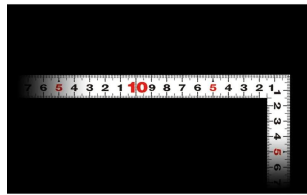

#### 長枝

- ・表/外目盛 : 30cm ・表/内目盛 : 30cm
- ・裏/外目盛 : 1尺 ・裏/内目盛 : 7寸

#### 【用途】

- 各種墨付け
- 直角測定
- 長さ測定
- ケガキ作業

画像は、商品イメージです。

シンワ測定株式会社  
画像は、商品表面のイメージです。

シンワ測定株式会社  
画像は、商品裏面のイメージです。

シンワ測定株式会社  
画像は、目盛のイメージです。

11181・11183・11179

シンワ測定株式会社  
画像は、目盛のイメージです。

シンワ測定株式会社  
画像は、直角のイメージです。

シンワ測定株式会社  
画像は、商品の使用イメージです。

## 仕様表

下記の仕様表は該当する型式の仕様です。同じ製品シリーズでも型式の異なる場合は別の仕様となります。

商品番号	601511179
製品コード	1 1 1 7 9
製品名	曲尺 平びた ホワイト 3 0 cm/ 1 尺 併用目盛
形状	角部：同厚 竿部：同厚
表目盛・長枝	外目盛：3 0 cm 内目盛：3 0 cm
表目盛・短枝	外目盛：1 5 cm 内目盛：1 0 cm
裏目盛・長枝	外目盛：1 尺 内目盛：7 寸
裏目盛・短枝	外目盛：5 寸 内目盛：4 寸
直角度	1 0 0 mmにつき 0.1 mm以下
長さの許容差	± 0.2 mm
長枝サイズ	長さ 3 2 0 × 巾 1 5 × 厚さ 1.0 mm
短枝サイズ	長さ 1 6 0 × 巾 1 5 × 厚さ 1.0 mm
製品質量	5 4 g
材質	ステンレス
包装形態	ビニールケース
JANコード	49 60910 11179 0