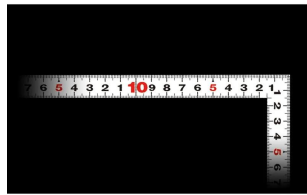

画像は、商品イメージです。

画像は、商品表面のイメージです。

画像は、商品裏面のイメージです。

画像は、目盛のイメージです。

11181・11183・11179

画像は、目盛のイメージです。

画像は、直角のイメージです。

画像は、商品の使用イメージです。

### 見やすい白地黒目盛

11179：曲尺 平びた ホワイト  
30cm/1尺 併用目盛：赤字入

#### 長枝

- ・表/外目盛：30cm・表/内目盛：30cm
- ・裏/外目盛：1尺・裏/内目盛：7寸

## 仕様表

下記の仕様表は該当する型式の仕様です。同じ製品シリーズでも型式の異なる場合は別の仕様となります。

商品番号	601511179
製品コード	1 1 1 7 9
製品名	曲尺 平びた ホワイト 3 0 cm/ 1 尺 併用目盛
形状	角部：同厚 竿部：平
表目盛・長枝	外目盛：3 0 cm 内目盛：3 0 cm
表目盛・短枝	外目盛：1 5 cm 内目盛：1 0 cm
裏目盛・長枝	外目盛：1 尺 内目盛：7 寸
裏目盛・短枝	外目盛：5 寸 内目盛：4 寸
直角度	1 0 0 mmにつき 0.1 mm以下
長さの許容差	± 0.2 mm
長枝サイズ	長さ 3 2 0 × 巾 1 5 × 厚さ 1.0 mm
短枝サイズ	長さ 1 6 0 × 巾 1 5 × 厚さ 1.0 mm
製品質量	5 4 g
材質	ステンレス
包装形態	ビニールケース
JANコード	49 60910 11179 0