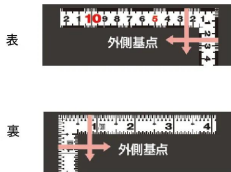

画像は、商品イメージです。

画像は、商品表面のイメージです。

画像は、商品裏面のイメージです。

画像は、目盛のイメージです。

11181・11183・11179

画像は、目盛のイメージです。

画像は、直角のイメージです。

画像は、商品の使用イメージです。

### 見やすい白地黒目盛

11179：曲尺 平びた ホワイト  
30cm/1尺 併用目盛：赤字入

#### 長枝

- ・表/外目盛：30cm・表/内目盛：30cm
- ・裏/外目盛：1尺・裏/内目盛：7寸

#### 短枝

- ・表/外目盛：15cm・表/内目盛：10cm
- ・裏/外目盛：5寸・裏/内目盛：4寸

メーカー販売価格(税抜)：¥4,180

**販売価格(税抜)：¥2,847**

価格は商品情報 PDF ダウンロード時のものです。

価格は商品本体のみの価格です。別途送料・手数料等がかかります。

発送予定日(目安)はサイトの商品ページをご確認ください。

お支払い方法ははかり商店のご利用ガイドをご確認ください。