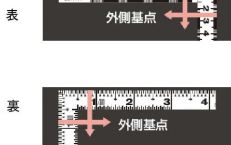

画像は、商品イメージです。

画像は、商品表面のイメージです。

画像は、商品裏面のイメージです。

画像は、目盛のイメージです。

11177

画像は、目盛のイメージです。

画像は、直角のイメージです。

画像は、目盛のイメージです。

シンワ測定(株)

見やすい白地黒目盛

11177：曲尺 平ぴた ホワイト 15cm/5寸 併用目盛

長枝

- ・表/外目盛：15cm・表/内目盛：10cm
- ・裏/外目盛：5寸・裏/内目盛：3寸

短枝

- ・表/外目盛：15cm・表/内目盛：10cm
- ・裏/外目盛：2.5寸・裏/内目盛：2寸

メーカー販売価格(税抜)：¥3,110

販売価格(税抜)：¥2,386

価格は商品情報 PDF ダウンロード時のものです。

価格は商品本体のみの価格です。別途送料・手数料等がかかります。

発送予定日(目安)はサイトの商品ページをご確認ください。

お支払い方法ははかり商店のご利用ガイドをご確認ください。

竿と角が共に薄く平たいので細かい材料にもピッタリと張り付き、ケガキやすくなっています。

焼付塗装の白地に黒色目盛で見やすくなっています。また、熱処理により、強度と適度な弾性をもたせています。

外側基点の内目盛付

- はがれにくいハードコーティング仕様
- 強度と適度な弾性を持たせる熱処理
- 材料や腰袋を傷めない角丸形状
- メートルと尺相当の併用目盛

【用途】

- 各種墨付け
- 直角測定
- 長さ測定
- ケガキ作業

仕様表

下記の仕様表は該当する型式の仕様です。同じ製品シリーズでも型式の異なる場合は別の仕様となります。

商品番号	601511177
製品コード	1 1 1 7 7
製品名	曲尺 平びた ホワイト 30cm/1尺 併用目盛
形状	角部：同厚 竿部：平
表目盛・長枝	外目盛：15cm 内目盛：10cm
表目盛・短枝	外目盛：7.5cm 内目盛：7cm
裏目盛・長枝	外目盛：5寸 内目盛：3寸
裏目盛・短枝	外目盛：2.5寸 内目盛：2寸
直角度	1000mmにつき0.1mm以下
長さの許容差	±0.3mm
長枝サイズ	長さ160×巾15×厚さ1.0mm
短枝サイズ	長さ80×巾15×厚さ1.0mm
製品質量	26g
材質	ステンレス
包装形態	ビニールケース+ヘッダ
JANコード	4960910111776