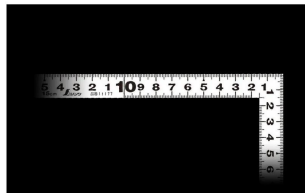

画像は、商品イメージです。

画像は、商品表面のイメージです。

画像は、商品裏面のイメージです。

画像は、目盛のイメージです。

11177

画像は、目盛のイメージです。

画像は、直角のイメージです。

画像は、目盛のイメージです。

シンワ測定(株)

見やすい白地黒目盛

11177：曲尺 平ぴた ホワイト 15cm/5寸 併用目盛

長枝

- ・表/外目盛：15cm・表/内目盛：10cm
- ・裏/外目盛：5寸・裏/内目盛：3寸

短枝

- ・表/外目盛：15cm・表/内目盛：10cm
- ・裏/外目盛：2.5寸・裏/内目盛：2寸

メーカー販売価格(税抜)：¥3,110

販売価格(税抜)：¥2,386

価格は商品情報 PDF ダウンロード時のものです。

価格は商品本体のみの価格です。別途送料・手数料等がかかります。

発送予定日(目安)はサイトの商品ページをご確認ください。

お支払い方法ははかり商店のご利用ガイドをご確認ください。

竿と角が共に薄く平たいので細かい材料にもピッタリと張り付き、ケガキやすくなっています。

焼付塗装の白地に黒色目盛で見やすくなっています。また、熱処理により、強度と適度な弾性をもたせています。

外側基点の内目盛付

- はがれにくいハードコーティング仕様
- 強度と適度な弾性を持たせる熱処理
- 材料や腰袋を傷めない角丸形状
- メートルと尺相当の併用目盛

【用途】

- 各種墨付け
- 直角測定
- 長さ測定
- ケガキ作業

仕様表

下記の仕様表は該当する型式の仕様です。同じ製品シリーズでも型式の異なる場合は別の仕様となります。

商品番号	601511177
製品コード	1 1 1 7 7
製品名	曲尺 平びた ホワイト 30cm/1尺 併用目盛
形状	角部：同厚 竿部：平
表目盛・長枝	外目盛：15cm 内目盛：10cm
表目盛・短枝	外目盛：7.5cm 内目盛：7cm
裏目盛・長枝	外目盛：5寸 内目盛：3寸
裏目盛・短枝	外目盛：2.5寸 内目盛：2寸
直角度	1000mmにつき0.1mm以下
長さの許容差	±0.3mm
長枝サイズ	長さ160×巾15×厚さ1.0mm
短枝サイズ	長さ80×巾15×厚さ1.0mm
製品質量	26g
材質	ステンレス
包装形態	ビニールケース+ヘッダ
JANコード	4960910111776