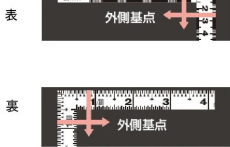

画像は、商品イメージです。

画像は、商品表面のイメージです。

画像は、商品裏面のイメージです。

画像は、目盛のイメージです。

11177

画像は、目盛のイメージです。

画像は、直角のイメージです。

画像は、目盛のイメージです。

シンワ測定(株)

見やすい白地黒目盛

11177：曲尺 平ぴた ホワイト 15cm/5寸 併用目盛

長枝

- ・表/外目盛：15cm・表/内目盛：10cm
- ・裏/外目盛：5寸・裏/内目盛：3寸

短枝

- ・表/外目盛：15cm・表/内目盛：10cm
- ・裏/外目盛：2.5寸・裏/内目盛：2寸

メーカー販売価格(税抜)：¥3,110

販売価格(税抜)：¥2,386

価格は商品情報 PDF ダウンロード時のものです。

価格は商品本体のみの価格です。別途送料・手数料等がかかります。

発送予定日(目安)はサイトの商品ページをご確認ください。

お支払い方法ははかり商店のご利用ガイドをご確認ください。

竿と角が共に薄く平たいので細かい材料にもピッタリと張り付き、ケガキやすくなっています。

焼付塗装の白地に黒色目盛で見やすくなっています。また、熱処理により、強度と適度な弾性をもたせています。

外側基点の内目盛付

- はがれにくいハードコーティング仕様
- 強度と適度な弾性を持たせる熱処理
- 材料や腰袋を傷めない角丸形状
- メートルと尺相当の併用目盛

【用途】

- 各種墨付け
- 直角測定
- 長さ測定
- ケガキ作業

仕様表

下記の仕様表は該当する型式の仕様です。同じ製品シリーズでも型式の異なる場合は別の仕様となります。

商品番号	601511177
製品コード	1 1 1 7 7
製品名	曲尺 平びた ホワイト 30cm/1尺 併用目盛
形状	角部：同厚 竿部：平
表目盛・長枝	外目盛：15cm 内目盛：10cm
表目盛・短枝	外目盛：7.5cm 内目盛：7cm
裏目盛・長枝	外目盛：5寸 内目盛：3寸
裏目盛・短枝	外目盛：2.5寸 内目盛：2寸
直角度	100mmにつき0.1mm以下
長さの許容差	±0.3mm
長枝サイズ	長さ160×巾15×厚さ1.0mm
短枝サイズ	長さ80×巾15×厚さ1.0mm
製品質量	26g
材質	ステンレス
包装形態	ビニールケース+ヘッダ
JANコード	4960910111776