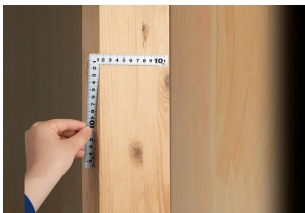

画像は、商品イメージです。

画像は、商品表面のイメージです。

画像は、商品裏面のイメージです。

画像は、目盛のイメージです。

11177

画像は、目盛のイメージです。

画像は、直角のイメージです。

画像は、目盛のイメージです。

シンワ測定(株)

見やすい白地黒目盛

11177：曲尺 平ぴた ホワイト 15cm/5寸 併用目盛

長枝

- ・表/外目盛：15cm・表/内目盛：10cm
- ・裏/外目盛：5寸・裏/内目盛：3寸

短枝

- ・表/外目盛：15cm・表/内目盛：10cm
- ・裏/外目盛：2.5寸・裏/内目盛：2寸

メーカー販売価格(税抜)：¥3,110

外側基点の内目盛付

- はがれにくいハードコーティング仕様
- 強度と適度な弾性を持たせる熱処理
- 材料や腰袋を傷めない角丸形状
- メートルと尺相当の併用目盛

【用途】

- 各種墨付け
- 直角測定
- 長さ測定
- ケガキ作業

仕様表

下記の仕様表は該当する型式の仕様です。同じ製品シリーズでも型式の異なる場合は別の仕様となります。

商品番号	601511177
製品コード	1 1 1 7 7
製品名	曲尺 平びた ホワイト 30cm/1尺 併用目盛
形状	角部：同厚 竿部：平
表目盛・長枝	外目盛：15cm 内目盛：10cm
表目盛・短枝	外目盛：7.5cm 内目盛：7cm
裏目盛・長枝	外目盛：5寸 内目盛：3寸
裏目盛・短枝	外目盛：2.5寸 内目盛：2寸
直角度	100mmにつき0.1mm以下
長さの許容差	±0.3mm
長枝サイズ	長さ160×巾15×厚さ1.0mm
短枝サイズ	長さ80×巾15×厚さ1.0mm
製品質量	26g
材質	ステンレス
包装形態	ビニールケース+ヘッダ
JANコード	4960910111776