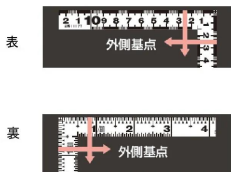

画像は、商品イメージです。

画像は、商品表面のイメージです。

画像は、商品裏面のイメージです。

画像は、目盛のイメージです。

11177

画像は、目盛のイメージです。

画像は、直角のイメージです。

画像は、目盛のイメージです。

シンワ測定(株)

見やすい白地黒目盛

11177：曲尺 平ぴた ホワイト 15cm/5寸 併用目盛

長枝

- ・表/外目盛：15cm・表/内目盛：10cm
- ・裏/外目盛：5寸・裏/内目盛：3寸

短枝

- ・表/外目盛：15cm・表/内目盛：10cm
- ・裏/外目盛：2.5寸・裏/内目盛：2寸

メーカー販売価格(税抜)：¥2,820

販売価格(税抜)：¥2,386

価格は商品情報 PDF ダウンロード時のものです。

価格は商品本体のみの価格です。別途送料・手数料等がかかります。

発送予定日(目安)はサイトの商品ページをご確認ください。

お支払い方法ははかり商店のご利用ガイドをご確認ください。

竿と角が共に薄く平たいので細かい材料にもピッタリと張り付き、ケガキやすくなっています。

焼付塗装の白地に黒色目盛で見やすくなっています。また、熱処理により、強度と適度な弾性をもたせています。

外側基点の内目盛付

- はがれにくいハードコーティング仕様
- 強度と適度な弾性を持たせる熱処理
- 材料や腰袋を傷めない角丸形状
- メートルと尺相当の併用目盛

【用途】

- 各種墨付け
- 直角測定
- 長さ測定
- ケガキ作業

仕様表

下記の仕様表は該当する型式の仕様です。同じ製品シリーズでも型式の異なる場合は別の仕様となります。

商品番号	601511177
製品コード	1 1 1 7 7
製品名	曲尺 平びた ホワイト 30cm/1尺 併用目盛
形状	角部：同厚 竿部：同厚
表目盛・長枝	外目盛：15cm 内目盛：10cm
表目盛・短枝	外目盛：7.5cm 内目盛：7cm
裏目盛・長枝	外目盛：5寸 内目盛：3寸
裏目盛・短枝	外目盛：2.5寸 内目盛：2寸
直角度	100mmにつき0.1mm以下
長さの許容差	±0.3mm
長枝サイズ	長さ160×巾15×厚さ1.0mm
短枝サイズ	長さ80×巾15×厚さ1.0mm
製品質量	26g
材質	ステンレス
包装形態	ビニールケース+ヘッダ
JANコード	4960910111776