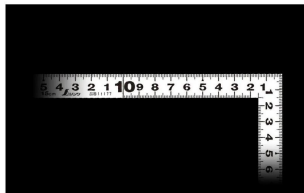

画像は、商品イメージです。

画像は、商品表面のイメージです。

画像は、商品裏面のイメージです。

画像は、目盛のイメージです。

11177

画像は、目盛のイメージです。

画像は、直角のイメージです。

画像は、目盛のイメージです。

シンワ測定(株)

見やすい白地黒目盛

11177：曲尺 平ぴた ホワイト 15cm/5寸 併用目盛

長枝

- ・表/外目盛：15cm・表/内目盛：10cm
- ・裏/外目盛：5寸・裏/内目盛：3寸

短枝

- ・表/外目盛：15cm・表/内目盛：10cm
- ・裏/外目盛：2.5寸・裏/内目盛：2寸

メーカー販売価格(税抜)：¥2,820

販売価格(税抜)：¥2,386

価格は商品情報 PDF ダウンロード時のものです。

価格は商品本体のみの価格です。別途送料・手数料等がかかります。

発送予定日(目安)はサイトの商品ページをご確認ください。

お支払い方法ははかり商店のご利用ガイドをご確認ください。

竿と角が共に薄く平たいので細かい材料にもピッタリと張り付き、ケガキやすくなっています。

焼付塗装の白地に黒色目盛で見やすくなっています。また、熱処理により、強度と適度な弾性をもたせています。

外側基点の内目盛付

- はがれにくいハードコーティング仕様
- 強度と適度な弾性を持たせる熱処理
- 材料や腰袋を傷めない角丸形状
- メートルと尺相当の併用目盛

【用途】

- 各種墨付け
- 直角測定
- 長さ測定
- ケガキ作業

仕様表

下記の仕様表は該当する型式の仕様です。同じ製品シリーズでも型式の異なる場合は別の仕様となります。

商品番号	601511177
製品コード	1 1 1 7 7
製品名	曲尺 平びた ホワイト 30cm/1尺 併用目盛
形状	角部：同厚 竿部：同厚
表目盛・長枝	外目盛：15cm 内目盛：10cm
表目盛・短枝	外目盛：7.5cm 内目盛：7cm
裏目盛・長枝	外目盛：5寸 内目盛：3寸
裏目盛・短枝	外目盛：2.5寸 内目盛：2寸
直角度	100mmにつき0.1mm以下
長さの許容差	±0.3mm
長枝サイズ	長さ160×巾15×厚さ1.0mm
短枝サイズ	長さ80×巾15×厚さ1.0mm
製品質量	26g
材質	ステンレス
包装形態	ビニールケース+ヘッダ
JANコード	4960910111776