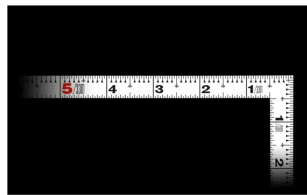

画像は、商品イメージです。

画像は、商品表面のイメージです。

画像は、商品裏面のイメージです。

画像は、目盛のイメージです。

11182・11184・11180

画像は、目盛のイメージです。

画像は、直角のイメージです。

画像は、目盛のイメージです。

### 見やすい白地黒目盛

11182 : 曲尺 平びた ホワイト  
1尺5寸/50cm 併用目盛 : 赤数字入

#### 長枝

・表/外目盛 : 1尺5寸・表/内目盛 : 1尺3寸  
・裏/外目盛 : 50cm・裏/内目盛 : 45cm

## 仕様表

下記の仕様表は該当する型式の仕様です。同じ製品シリーズでも型式の異なる場合は別の仕様となります。

商品番号	601511182
製品コード	1 1 1 8 2
製品名	曲尺 平びた ホワイト 1尺5寸/5.0cm 併用目盛
形状	角部：同厚 竿部：平
表目盛・長枝	外目盛：1尺5寸 内目盛：1尺3寸
表目盛・短枝	外目盛：7.5寸 内目盛：7寸
裏目盛・長枝	外目盛：5.0cm 内目盛：4.5cm
裏目盛・短枝	外目盛：2.5cm 内目盛：2.0cm
直角度	100mmにつき0.1mm以下
長さの許容差	±0.4mm
長枝サイズ	長さ520×巾15×厚さ1.0mm
短枝サイズ	長さ260×巾15×厚さ1.0mm
製品質量	90g
材質	ステンレス
包装形態	ビニールケース
JANコード	49 60910 11182 0