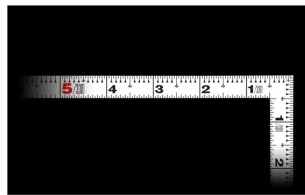

### 見やすい白地黒目盛

11182 : 曲尺 平びた ホワイト  
1尺5寸/50cm 併用目盛 : 赤数字入

画像は、商品イメージです。

シンワ測定株式会社  
画像は、商品表面のイメージです。

シンワ測定株式会社  
画像は、商品裏面のイメージです。

シンワ測定株式会社  
画像は、目盛のイメージです。

11182-11184-11180

シンワ測定株式会社  
画像は、目盛のイメージです。

シンワ測定株式会社  
画像は、直角のイメージです。

シンワ測定株式会社  
画像は、目盛のイメージです。

#### 長枝

・表/外目盛 : 1尺5寸・表/内目盛 : 1尺3寸  
・裏/外目盛 : 50cm・裏/内目盛 : 45cm

## 仕様表

下記の仕様表は該当する型式の仕様です。同じ製品シリーズでも型式の異なる場合は別の仕様となります。

商品番号	601511182
製品コード	1 1 1 8 2
製品名	曲尺 平びた ホワイト 1尺5寸/5.0cm 併用目盛
形状	角部：同厚 竿部：同厚
表目盛・長枝	外目盛：1尺5寸 内目盛：1尺3寸
表目盛・短枝	外目盛：7.5寸 内目盛：7寸
裏目盛・長枝	外目盛：5.0cm 内目盛：4.5cm
裏目盛・短枝	外目盛：2.5cm 内目盛：2.0cm
直角度	100mmにつき0.1mm以下
長さの許容差	±0.4mm
長枝サイズ	長さ520×巾15×厚さ1.0mm
短枝サイズ	長さ260×巾15×厚さ1.0mm
製品質量	90g
材質	ステンレス
包装形態	ビニールケース
JANコード	49 60910 11182 0