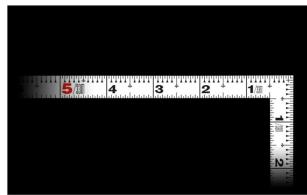

画像は、商品イメージです。

画像は、商品表面のイメージです。

画像は、商品裏面のイメージです。

画像は、目盛のイメージです。

11182・11184・11180

画像は、目盛のイメージです。

画像は、直角のイメージです。

画像は、目盛のイメージです。

シンワ測定(株)

見やすい白地黒目盛

11182 : 曲尺 平びた ホワイト
1尺5寸/50cm 併用目盛 : 赤数字入

長枝

・表/外目盛 : 1尺5寸・表/内目盛 : 1尺3寸
・裏/外目盛 : 50cm・裏/内目盛 : 45cm

短枝

・表/外目盛 : 7.5寸・表/内目盛 : 7寸
・裏/外目盛 : 25cm・表/内目盛 : 20cm

メーカー販売価格(税抜) : ¥4,440

外側基点の内目盛付

はがれにくいハードコーティング仕様
強度と適度な弾性を持たせる熱処理
材料や腰袋を傷めない角丸形状
メートルと尺相当の併用目盛

【用途】

各種墨付け
直角測定
長さ測定
ケガキ作業

仕様表

下記の仕様表は該当する型式の仕様です。同じ製品シリーズでも型式の異なる場合は別の仕様となります。

| | |
|--------|-----------------------------|
| 商品番号 | 601511182 |
| 製品コード | 1 1 1 8 2 |
| 製品名 | 曲尺 平びた ホワイト 1尺5寸/5.0cm 併用目盛 |
| 形状 | 角部：同厚 竿部：平 |
| 表目盛・長枝 | 外目盛：1尺5寸 内目盛：1尺3寸 |
| 表目盛・短枝 | 外目盛：7.5寸 内目盛：7寸 |
| 裏目盛・長枝 | 外目盛：5.0cm 内目盛：4.5cm |
| 裏目盛・短枝 | 外目盛：2.5cm 内目盛：2.0cm |
| 直角度 | 100mmにつき0.1mm以下 |
| 長さの許容差 | ±0.4mm |
| 長枝サイズ | 長さ520×巾15×厚さ1.0mm |
| 短枝サイズ | 長さ260×巾15×厚さ1.0mm |
| 製品質量 | 90g |
| 材質 | ステンレス |
| 包装形態 | ビニールケース |
| JANコード | 49 60910 11182 0 |

機能一覧

下記の機能はこの商品シリーズの機能です。オプション追加時のものも含まれます。詳しくはお問い合わせください。

長さ測定

併用目盛

赤数字入

両面目盛

内目盛外側基点

商品情報はQRコードからもご確認頂けます