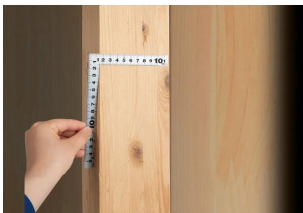

画像は、商品イメージです。

画像は、商品表面のイメージです。

画像は、商品裏面のイメージです。

画像は、目盛のイメージです。

11182・11184・11180

画像は、目盛のイメージです。

画像は、直角のイメージです。

画像は、目盛のイメージです。

### 見やすい白地黒目盛

11182 : 曲尺 平びた ホワイト  
1尺5寸/50cm 併用目盛 : 赤数字入

#### 長枝

・表/外目盛 : 1尺5寸・表/内目盛 : 1尺3寸  
・裏/外目盛 : 50cm・裏/内目盛 : 45cm

## 仕様表

下記の仕様表は該当する型式の仕様です。同じ製品シリーズでも型式の異なる場合は別の仕様となります。

商品番号	601511182
製品コード	1 1 1 8 2
製品名	曲尺 平びた ホワイト 1尺5寸/5.0cm 併用目盛
形状	角部：同厚 竿部：平
表目盛・長枝	外目盛：1尺5寸 内目盛：1尺3寸
表目盛・短枝	外目盛：7.5寸 内目盛：7寸
裏目盛・長枝	外目盛：5.0cm 内目盛：4.5cm
裏目盛・短枝	外目盛：2.5cm 内目盛：2.0cm
直角度	100mmにつき0.1mm以下
長さの許容差	±0.4mm
長枝サイズ	長さ520×巾15×厚さ1.0mm
短枝サイズ	長さ260×巾15×厚さ1.0mm
製品質量	90g
材質	ステンレス
包装形態	ビニールケース
JANコード	49 60910 11182 0