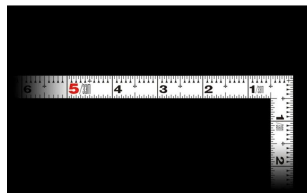

画像は、商品イメージです。

画像は、商品表面のイメージです。

画像は、商品裏面のイメージです。

画像は、目盛のイメージです。

11182・11184・11180

画像は、目盛のイメージです。

画像は、直角のイメージです。

画像は、目盛のイメージです。

シンワ測定(株)

見やすい白地黒目盛

11184 : 曲尺 平びた ホワイト
1尺6寸/50cm 併用目盛 : 赤数字入

長枝

- ・表/外目盛 : 1尺6寸・表/内目盛 : 1尺3寸
- ・裏/外目盛 : 50cm・裏/内目盛 : 45cm

短枝

- ・表/外目盛 : 8寸・表/内目盛 : 7寸
- ・裏/外目盛 : 25cm・裏/内目盛 : 20cm

メーカー販売価格(税抜) : ¥4,440

販売価格(税抜) : ¥2,955

価格は商品情報 PDF ダウンロード時のものです。

価格は商品本体のみの価格です。別途送料・手数料等がかかります。

発送予定日(目安)はサイトの商品ページをご確認ください。

お支払い方法ははかり商店のご利用ガイドをご確認ください。

竿と角が共に薄く平たいので細かい材料にもピッタリと張り付き、ケガキやすくなっています。

焼付塗装の白地に黒色目盛で見やすくなっています。また、熱処理により、強度と適度な弾性をもたせています。

外側基点の内目盛付

はがれにくいハードコーティング仕様
強度と適度な弾性を持たせる熱処理
材料や腰袋を傷めない角丸形状
メートルと尺相当の併用目盛

【用途】

- 各種墨付け
- 直角測定
- 長さ測定
- ケガキ作業

仕様表

下記の仕様表は該当する型式の仕様です。同じ製品シリーズでも型式の異なる場合は別の仕様となります。

商品番号	601511184
製品コード	1 1 1 8 4
製品名	曲尺 平びた ホワイト 1尺6寸/50cm 併用目盛
形状	角部：同厚 竿部：平
表目盛・長枝	外目盛：1尺6寸 内目盛：1尺3寸
表目盛・短枝	外目盛：8寸 内目盛：7寸
裏目盛・長枝	外目盛：50cm 内目盛：45cm
裏目盛・短枝	外目盛：25cm 内目盛：20cm
直角度	100mmにつき0.1mm以下
長さの許容差	±0.2mm
長枝サイズ	長さ520×巾15×厚さ1.0mm
短枝サイズ	長さ260×巾15×厚さ1.0mm
製品質量	90g
材質	ステンレス
包装形態	ビニールケース
JANコード	49 60910 11184 4