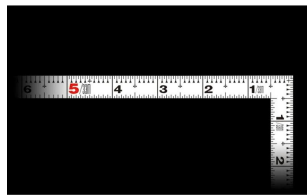

画像は、商品イメージです。

画像は、商品表面のイメージです。

画像は、商品裏面のイメージです。

画像は、目盛のイメージです。

11182・11184・11180

表

裏

画像は、目盛のイメージです。

画像は、直角のイメージです。

画像は、目盛のイメージです。

### 見やすい白地黒目盛

11184 : 曲尺 平びた ホワイト  
1尺6寸/50cm 併用目盛 : 赤数字入

#### 長枝

- ・表/外目盛 : 1尺6寸・表/内目盛 : 1尺3寸
- ・裏/外目盛 : 50cm・裏/内目盛 : 45cm