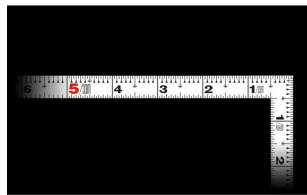

画像は、商品イメージです。

画像は、商品表面のイメージです。

画像は、商品裏面のイメージです。

画像は、目盛のイメージです。

11182・11184・11180

画像は、目盛のイメージです。

画像は、直角のイメージです。

画像は、目盛のイメージです。

シンワ測定(株)

見やすい白地黒目盛

11184 : 曲尺 平びた ホワイト
1尺6寸/50cm 併用目盛 : 赤数字入

長枝

- ・表/外目盛 : 1尺6寸・表/内目盛 : 1尺3寸
- ・裏/外目盛 : 50cm・裏/内目盛 : 45cm

短枝

- ・表/外目盛 : 8寸・表/内目盛 : 7寸
- ・裏/外目盛 : 25cm・裏/内目盛 : 20cm

メーカー販売価格(税抜) : ¥4,030

外側基点の内目盛付

- はがれにくいハードコーティング仕様
- 強度と適度な弾性を持たせる熱処理
- 材料や腰袋を傷めない角丸形状
- メートルと尺相当の併用目盛

【用途】

- 各種墨付け
- 直角測定
- 長さ測定
- ケガキ作業

仕様表

下記の仕様表は該当する型式の仕様です。同じ製品シリーズでも型式の異なる場合は別の仕様となります。

| | |
|--------|----------------------------|
| 商品番号 | 601511184 |
| 製品コード | 1 1 1 8 4 |
| 製品名 | 曲尺 平びた ホワイト 1尺6寸/50cm 併用目盛 |
| 形状 | 角部：同厚 竿部：同厚 |
| 表目盛・長枝 | 外目盛：1尺6寸 内目盛：1尺3寸 |
| 表目盛・短枝 | 外目盛：8寸 内目盛：7寸 |
| 裏目盛・長枝 | 外目盛：50cm 内目盛：45cm |
| 裏目盛・短枝 | 外目盛：25cm 内目盛：20cm |
| 直角度 | 100mmにつき0.1mm以下 |
| 長さの許容差 | ±0.2mm |
| 長枝サイズ | 長さ520×巾15×厚さ1.0mm |
| 短枝サイズ | 長さ260×巾15×厚さ1.0mm |
| 製品質量 | 90g |
| 材質 | ステンレス |
| 包装形態 | ビニールケース |
| JANコード | 49 60910 11184 4 |

機能一覧

下記の機能はこの商品シリーズの機能です。オプション追加時のものも含まれます。詳しくはお問い合わせください。

長さ測定

併用目盛

赤数字入

両面目盛

内目盛外側基点

商品情報はQRコードからもご確認頂けます