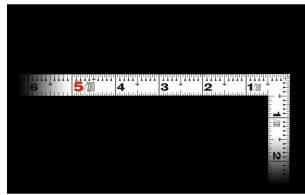

画像は、商品イメージです。

画像は、商品表面のイメージです。

画像は、商品裏面のイメージです。

画像は、目盛のイメージです。

11182・11184・11180

表 外側基点

裏 外側基点

画像は、目盛のイメージです。

画像は、直角のイメージです。

画像は、目盛のイメージです。

シンワ測定(株)

見やすい白地黒目盛

11180 : 曲尺 平びた ホワイト
1尺/30cm 併用目盛 : 赤数字入

長枝

・表/外目盛 : 1尺・表/内目盛 : 7寸
・裏/外目盛 : 30cm・裏/内目盛 : 30cm

短枝

・表/外目盛 : 5寸・表/内目盛 : 4寸
・裏/外目盛 : 15cm・裏/内目盛 : 10cm

メーカー販売価格(税抜) : ¥3,800

販売価格(税抜) : ¥2,847

価格は商品情報 PDF ダウンロード時のものです。

価格は商品本体のみの価格です。別途送料・手数料等がかかります。

発送予定日(目安)はサイトの商品ページをご確認ください。

お支払い方法ははかり商店のご利用ガイドをご確認ください。

竿と角が共に薄く平たいので細かい材料にもピッタリと張り付き、ケガキやすくなっています。

焼付塗装の白地に黒色目盛で見やすくなっています。また、熱処理により、強度と適度な弾性をもたせています。

外側基点の内目盛付

はがれにくいハードコーティング仕様
強度と適度な弾性を持たせる熱処理
材料や腰袋を傷めない角丸形状
メートルと尺相当の併用目盛

【用途】

各種墨付け
直角測定
長さ測定
ケガキ作業

仕様表

下記の仕様表は該当する型式の仕様です。同じ製品シリーズでも型式の異なる場合は別の仕様となります。

商品番号	601511180
製品コード	1 1 1 8 0
製品名	曲尺 平びた ホワイト 1尺/30cm 併用目盛
形状	角部：同厚 竿部：同厚
表目盛・長枝	外目盛：1尺 内目盛：7寸
表目盛・短枝	外目盛：5寸 内目盛：4寸
裏目盛・長枝	外目盛：30cm 内目盛：30cm
裏目盛・短枝	外目盛：15cm 内目盛：10cm
直角度	100mmにつき0.1mm以下
長さの許容差	±0.2mm
長枝サイズ	長さ320×巾15×厚さ1.0mm
短枝サイズ	長さ160×巾15×厚さ1.0mm
製品質量	54g
材質	ステンレス
包装形態	ビニールケース
JANコード	49 60910 11180 6