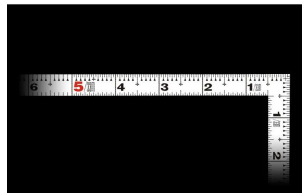

シンワ測定(株)

見やすい白地黒目盛

11180 : 曲尺 平びた ホワイト
1尺/30cm 併用目盛 : 赤字入

長枝

- ・表/外目盛 : 1尺・表/内目盛 : 7寸
- ・裏/外目盛 : 30cm・裏/内目盛 : 30cm

短枝

- ・表/外目盛 : 5寸・表/内目盛 : 4寸
- ・裏/外目盛 : 15cm・裏/内目盛 : 10cm

メーカー販売価格(税抜) : ¥4,180

外側基点の内目盛付

はがれにくいハードコーティング仕様
強度と適度な弾性を持たせる熱処理
材料や腰袋を傷めない角丸形状
メートルと尺相当の併用目盛

【用途】

- 各種墨付け
- 直角測定
- 長さ測定
- ケガキ作業

画像は、商品イメージです。

シンワ測定株式会社
画像は、商品表面のイメージです。

シンワ測定株式会社
画像は、商品裏面のイメージです。

シンワ測定株式会社
画像は、目盛のイメージです。

11182-11184-11180

表

外側基点

裏

外側基点

シンワ測定株式会社
画像は、目盛のイメージです。

シンワ測定株式会社
画像は、直角のイメージです。

シンワ測定株式会社
画像は、目盛のイメージです。

仕様表

下記の仕様表は該当する型式の仕様です。同じ製品シリーズでも型式の異なる場合は別の仕様となります。

商品番号	601511180
製品コード	1 1 1 8 0
製品名	曲尺 平びた ホワイト 1尺/30cm 併用目盛
形状	角部：同厚 竿部：平
表目盛・長枝	外目盛：1尺 内目盛：7寸
表目盛・短枝	外目盛：5寸 内目盛：4寸
裏目盛・長枝	外目盛：30cm 内目盛：30cm
裏目盛・短枝	外目盛：15cm 内目盛：10cm
直角度	100mmにつき0.1mm以下
長さの許容差	±0.2mm
長枝サイズ	長さ320×巾15×厚さ1.0mm
短枝サイズ	長さ160×巾15×厚さ1.0mm
製品質量	54g
材質	ステンレス
包装形態	ビニールケース
JANコード	4960910111806