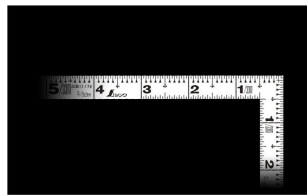

画像は、商品イメージです。

画像は、商品表面のイメージです。

画像は、商品裏面のイメージです。

画像は、目盛のイメージです。

11178

画像は、目盛のイメージです。

画像は、直角のイメージです。

画像は、目盛のイメージです。

シンワ測定(株)

見やすい白地黒目盛

11178 : 曲尺 平ぴた ホワイト 5寸/15cm 併用目盛

長枝

- ・表/外目盛 : 5寸・表/内目盛 : 3寸
- ・裏/外目盛 : 15cm・裏/内目盛 : 10cm

短枝

- ・表/外目盛 : 2.5寸・表/内目盛 : 2寸
- ・裏/外目盛 : 7.5cm・裏/内目盛 : 7cm

メーカー販売価格(税抜) : ¥3,110

販売価格(税抜) : ¥2,386

価格は商品情報 PDF ダウンロード時のものです。

価格は商品本体のみの価格です。別途送料・手数料等がかかります。

発送予定日(目安)はサイトの商品ページをご確認ください。

お支払い方法ははかり商店のご利用ガイドをご確認ください。

竿と角が共に薄く平たいので細かい材料にもピッタリと張り付き、ケガキやすくなっています。

焼付塗装の白地に黒色目盛で見やすくなっています。また、熱処理により、強度と適度な弾性をもたせています。

外側基点の内目盛付

はがれにくいハードコーティング仕様
強度と適度な弾性を持たせる熱処理
材料や腰袋を傷めない角丸形状
メートルと尺相当の併用目盛

【用途】

- 各種墨付け
- 直角測定
- 長さ測定
- ケガキ作業

仕様表

下記の仕様表は該当する型式の仕様です。同じ製品シリーズでも型式の異なる場合は別の仕様となります。

商品番号	601511178
製品コード	1 1 1 7 8
製品名	曲尺 平びた ホワイト 5寸/15cm 併用目盛
形状	角部：同厚 竿部：平
表目盛・長枝	外目盛：5寸 内目盛：3寸
表目盛・短枝	外目盛：2.5寸 内目盛：2寸
裏目盛・長枝	外目盛：15cm 内目盛：10cm
裏目盛・短枝	外目盛：7.5cm 内目盛：7cm
直角度	100mmにつき0.1mm以下
長さの許容差	±0.3mm
長枝サイズ	長さ160×巾15×厚さ1.0mm
短枝サイズ	長さ80×巾15×厚さ1.0mm
製品質量	26g
材質	ステンレス
包装形態	ビニールケース+ヘッダ
JANコード	4960910111783