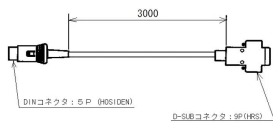

ACアダプタ付属

ISHIDA

ALL ISHIDA 株式会社イシダ

画像は、表示部のイメージです。

PC接続用セット組込タイプ

画像は、商品イメージです。

ISHIDA

RS-232Cケーブル

ALL ISHIDA 株式会社イシダ

画像は、付属しているシリアルケーブルのイメージです。

ISHIDA

ALL ISHIDA 株式会社イシダ

画像は、ACアダプタの商品イメージです。

仕様表

下記の仕様表は該当する型式の仕様です。同じ製品シリーズでも型式の異なる場合は別の仕様となります。

商品番号	100100071
製品名	防水型電子重量台はかり オプション組込タイプ
型番	IWG-6000・S PC接続用セット付
ひょう量	6000g
目量	1g: 0~3000g 2g: 3000~6000g 自動切換: 多目量(デュアルレンジ)
精度等級	級
表示精度	1/3000
計量方式	電気抵抗線式(ロードセル方式)
計量皿寸法	W200×D250mm
使用範囲	20~6000g
表示方式・内容	液晶表示 重量表示: 6桁(7セグメント) 最上位桁は[1]のみ マーク等: 零点・風袋引き中・安定・マイナス 多い/OK/少ない・電池交換
風袋引き範囲	2999gまで
防水等級	IP65準拠(JIS7等級相当) 但し、オプション接続時は表示部のみ非防水 2
使用環境	温度: -10~40 相対湿度: Max.95%・結露無き事
電源	・単一乾電池×2本 ・専用ACアダプタ(標準装備) 3
電池使用可能時間	アルカリ乾電池使用時約1000時間 マンガン乾電池使用時約400時間 乾電池は、メーカー型式や保存状態、使用環境により性能が大きく変わります。
オートパワーOFF機能	切替: 10/20/30/40/50/60分/常時ON 初期設定: 60分
消費電力	約1W: ACアダプタ使用時
外形寸法	約W200×D360×H360mm
本体質量	約5kg(乾電池2個を含む)
付属品	・シリアルケーブル: DIN5P-Dsub9Pin×1本 ・専用ACアダプタ×1個 ・取扱説明書×1冊・保証書×1枚 ・サービスネットワーク書類×1枚