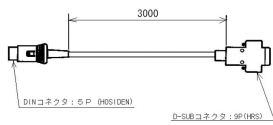

PC接続用セット組込タイプ

画像は、商品イメージです。

ISHIDA

画像は、表示部のイメージです。

ALL ISHIDA 株式会社イシダ

ISHIDA

RS-232Cケーブル

画像は、付属しているシリアルケーブルのイメージです。

## (株)イシダ

防水デジタル台秤：オプション組込タイプ

防水型電子重量台はかり

IWG-6000・S + PC接続用セット

ひょう量：6,000g

最小表示：1g(0~3,000g)・2g(3,000~6,000g)

商品構成：

IW-6000S本体：通信コネクタDIN5P実装

## 仕様表

下記の仕様表は該当する型式の仕様です。同じ製品シリーズでも型式の異なる場合は別の仕様となります。

|             |  |
|-------------|--|
| 商品番号        | 1001000800549947   |
| 製品名         | 防水型電子重量台はかり<br>オプション組込タイプ  |
| 型番          | IWG-6000・S<br>PC接続用セット付  |
| ひょう量        | 6000g  |
| 目量          | 1g: 0~3000g<br>2g: 3000~6000g<br>自動切換: 多目量(デュアルレンジ)                                  |
| 精度等級        | 級  |
| 表示精度        | 1/3000   |
| 計量方式        | 電気抵抗線式(ロードセル方式)  |
| 計量皿寸法       | W200×D250mm  |
| 使用範囲        | 20~6000g   |
| 表示方式・内容     | 液晶表示<br>重量表示: 6桁(7セグメント) 最上位桁は[1]のみ<br>マーク等: 零点・風袋引き中・安定・マイナス<br>多い/OK/少ない・電池交換      |
| 風袋引き範囲      | 2999gまで  |
| 防水等級        | IP65準拠(JIS7等級相当)<br>但し、オプション接続時は表示部のみ非防水 2   |
| 使用環境        | 温度: -10~40<br>相対湿度: Max.95%・結露無き事  |
| 電源          | ・単一乾電池×2本<br>・専用ACアダプタ(標準装備) 3   |
| 電池使用可能時間    | アルカリ乾電池使用時約1000時間<br>マンガン乾電池使用時約400時間<br>乾電池は、メーカー型式や保存状態、使用環境により性能が大きく変わります。        |
| オートパワーOFF機能 | 切替: 10/20/30/40/50/60分/常時ON<br>初期設定: 60分   |
| 消費電力        | 約1W: ACアダプタ使用時   |
| 外形寸法        | 約W200×D360×H360mm  |
| 本体質量        | 約5kg(乾電池2個を含む)   |
| 付属品         | ・シリアルケーブル: DIN5P-Dsub9Pin×1本<br>・専用ACアダプタ×1個<br>・取扱説明書×1冊・保証書×1枚<br>・サービスネットワーク書類×1枚 |