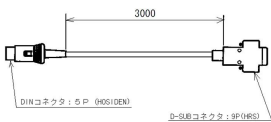

PC接続用セット組込タイプ

画像は、商品イメージです。

ISHIDA

画像は、表示部のイメージです。

RS-232Cケーブル

画像は、付属しているシリアルケーブルのイメージです。

ISHIDA

画像は、ACアダプタの商品イメージです。

(株)イシダ

防水デジタル台秤：オプション組込タイプ

イシダ 防水 電子重量台はかり IWB-30・S + PC接続用セット

ひょう量：30kg

最小表示：0.005kg(0～15kg)・0.01kg(15～30kg)

商品構成：

IWB-30S本体：通信コネクタDIN5P実装

シリアルケーブル：DIN5P-Dsub9Pin

ACアダプタ付

仕様表

下記の仕様表は該当する型式の仕様です。同じ製品シリーズでも型式の異なる場合は別の仕様となります。

商品番号	100100074
製品名	防水型電子重量台はかり オプション組込タイプ
型番	IWB-30・S PC接続用セット付
ひょう量	30kg
目量	0.005kg：0～15kg 0.01kg：15～30kg 自動切換：多目量(デュアルレンジ)
精度等級	級
表示精度	1/3000
計量方式	電気抵抗線式(ロードセル方式)
計量皿寸法	W350×D350mm
使用範囲	0.1～30kg
表示方式・内容	液晶表示 重量表示：6桁(7セグメント)最上位桁は[1]のみ マーク等：零点・風袋引き中・安定・マイナス 多い/OK/少ない・電池交換
風袋引き範囲	14.995kgまで
防水等級	IP65準拠(JIS7等級相当) 但し、オプション接続時は表示部のみ非防水 2
使用環境	温度：-10～40 相対湿度：Max.95%・結露無き事
電源	・単一乾電池×2本 ・専用ACアダプタ(標準装備) 3
電池使用可能時間	アルカリ乾電池使用時約1000時間 マンガン乾電池使用時約400時間 乾電池は、メーカー型式や保存状態、使用環境により性能が大きく変わります。
オートパワーOFF機能	切替：10/20/30/40/50/60分/常時ON 初期設定：60分
消費電力	約1W：ACアダプタ使用時
外形寸法	約W350×D460×H425mm
本体質量	約10kg(乾電池2個を含む)
付属品	・シリアルケーブル：DIN5P-Dsub9Pin×1本 ・専用ACアダプタ×1個 ・取扱説明書×1冊・保証書×1枚 ・サービスネットワーク書類×1枚