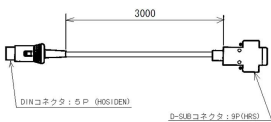

PC接続用セット組込タイプ

画像は、商品イメージです。

ISHIDA

画像は、表示部のイメージです。

RS-232Cケーブル

画像は、付属しているシリアルケーブルのイメージです。

ISHIDA

画像は、ACアダプタの商品イメージです。

(株)イシダ

防水デジタル台秤：オプション組込タイプ

防水型電子重量台はかり  
IWB-30・S+PC接続用セット

ひょう量：30kg

最小表示：0.005kg(0~15kg)・0.01kg(15~30kg)

商品構成：

IWB-30S本体：通信コネクタDIN5P実装

シリアルケーブル：DIN5P-Dsub9Pin

## 仕様表

下記の仕様表は該当する型式の仕様です。同じ製品シリーズでも型式の異なる場合は別の仕様となります。

商品番号	1001000800549938
製品名	防水型電子重量台はかり オプション組込タイプ
型番	IWB-30・S PC接続用セット付
ひょう量	30kg
目量	0.005kg：0～15kg 0.01kg：15～30kg 自動切換：多目量(デュアルレンジ)
精度等級	級
表示精度	1/3000
計量方式	電気抵抗線式(ロードセル方式)
計量皿寸法	W350×D350mm
使用範囲	0.1～30kg
表示方式・内容	液晶表示 重量表示：6桁(7セグメント)最上位桁は[1]のみ マーク等：零点・風袋引き中・安定・マイナス 多い/OK/少ない・電池交換
風袋引き範囲	14.995kgまで
防水等級	IP65準拠(JIS7等級相当) 但し、オプション接続時は表示部のみ非防水 2
使用環境	温度：-10～40 相対湿度：Max.95%・結露無き事
電源	・単一乾電池×2本 ・専用ACアダプタ(標準装備) 3
電池使用可能時間	アルカリ乾電池使用時約1000時間 マンガン乾電池使用時約400時間 乾電池は、メーカー型式や保存状態、使用環境により性能が大きく変わります。
オートパワーOFF機能	切替：10/20/30/40/50/60分/常時ON 初期設定：60分
消費電力	約1W：ACアダプタ使用時
外形寸法	約W350×D460×H425mm
本体質量	約10kg(乾電池2個を含む)
付属品	・シリアルケーブル：DIN5P-Dsub9Pin×1本 ・専用ACアダプタ×1個 ・取扱説明書×1冊・保証書×1枚 ・サービスネットワーク書類×1枚