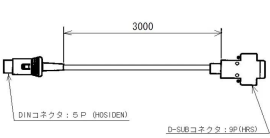

RS-232Cケーブル

All ISHIDA 株式会社イシダ

画像は、付属しているシリアルケーブルのイメージです。

ISHIDA