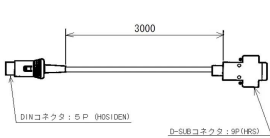

RS-232Cケーブル

All ISHIDA 株式会社イシダ
画像は、付属しているシリアルケーブルのイメージです。

ISHIDA