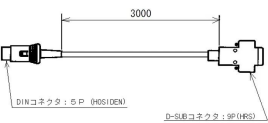

RS-232Cケーブル

ALL ISHIDA 株式会社イシダ

画像は、付属しているシリアルケーブルのイメージです。

ISHIDA