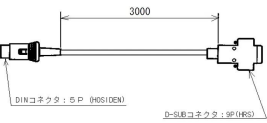

RS-232Cケーブル

All ISHIDA 株式会社イシダ

画像は、付属しているシリアルケーブルのイメージです。

ISHIDA