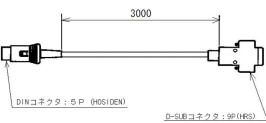

明るく見やすい大型蛍光表示を採用

完全防水仕様：IP65準拠・防水JIS5級準拠

国家検定取得品

データ出力用RS-232C準拠のコネクタを実装

データ出力用シリアルケーブル付属

ISHIDA

RS-232Cケーブル

ALL ISHIDA 株式会社イシダ

## 仕様表

下記の仕様表は該当する型式の仕様です。同じ製品シリーズでも型式の異なる場合は別の仕様となります。

商品番号	1001000800549930
製品名	防水型電子重量台はかり オプション組込タイプ
型番	IWX-60・S PC接続用セット付
ひょう量	60kg
目量	0.01kg：0～30kg 0.02kg：30～60kg 自動切換：多目量(デュアルレンジ)
精度等級	級
表示精度	1/3000
計量方式	電気抵抗線式(ロードセル方式)
計量皿寸法	W380×D530mm
使用範囲	0.2～60kg
表示方式・内容	蛍光表示 重量表示：6桁(7セグメント)最上位桁は[1]のみ マーク等：零点・風袋引き中・マイナス LEDランプ：安定
風袋引き範囲	29.99kgまで
防水等級	IP65準拠(JIS7等級相当) 但し、オプション接続時は表示部のみ非防水 2
使用環境	温度：-10～40 相対湿度：Max.95%・結露無き事
電源	AC100V±10%
消費電力	4.5W
外形寸法	約W380×D640×H630mm
本体質量	約18kg
付属品	・シリアルケーブル：DIN5P-Dsub9Pin×1本 ・取扱説明書×1冊・保証書×1枚 ・サービスネットワーク書類×1枚