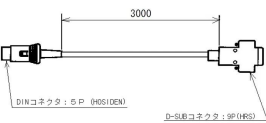

国家検定取得品

データ出力用RS-232C準拠のコネクタを実装

データ出力用シリアルケーブル付属

ISHIDA

RS-232Cケーブル

ALL ISHIDA 株式会社イシダ

画像は、付属しているシリアルケーブルのイメージです。

仕様表

下記の仕様表は該当する型式の仕様です。同じ製品シリーズでも型式の異なる場合は別の仕様となります。

商品番号	100100086
製品名	防水型電子重量台はかり オプション組込タイプ
型番	IWX-60・S PC接続用セット付
ひょう量	60kg
目量	0.01kg：0～30kg 0.02kg：30～60kg 自動切換：多目量(デュアルレンジ)
精度等級	級
表示精度	1/3000
計量方式	電気抵抗線式(ロードセル方式)
計量皿寸法	W380×D530mm
使用範囲	0.2～60kg
表示方式・内容	蛍光表示 重量表示：6桁(7セグメント)最上位桁は[1]のみ マーク等：零点・風袋引き中・マイナス LEDランプ：安定
風袋引き範囲	29.99kgまで
防水等級	IP65準拠(JIS7等級相当) 但し、オプション接続時は表示部のみ非防水 2
使用環境	温度：-10～40 相対湿度：Max.95%・結露無き事
電源	AC100V±10%
消費電力	4.5W
外形寸法	約W380×D640×H630mm
本体質量	約18kg
付属品	・シリアルケーブル：DIN5P-Dsub9Pin×1本 ・取扱説明書×1冊・保証書×1枚 ・サービスネットワーク書類×1枚