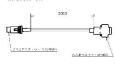

PC接続用セット組込タイプ

画像は、表示部のイメージです。

ISHIDA

画像は、商品イメージです。

ALL ISHIDA 株式会社イシダ

(株)イシダ

防水デジタル台秤：オプション組込タイプ

防水型電子重量台はかり

IWX-60・S+PC接続用セット

ひょう量：60kg

最小表示：0.01kg(0~30kg)・0.02(30~60kg)

商品構成：

IWX-60S本体：通信コネクタDIN5P実装

シリアルケーブル：DIN5P-Dsub9Pin

メーカー販売価格(税抜)：¥207,000

販売価格(税抜)：¥135,630

仕様表

下記の仕様表は該当する型式の仕様です。同じ製品シリーズでも型式の異なる場合は別の仕様となります。

商品番号	100100086
製品名	防水型電子重量台はかり オプション組込タイプ
型番	IWX-60・S PC接続用セット付
ひょう量	60kg
目量	0.01kg：0～30kg 0.02kg：30～60kg 自動切換：多目量(デュアルレンジ)
精度等級	級
表示精度	1/3000
計量方式	電気抵抗線式(ロードセル方式)
計量皿寸法	W380×D530mm
使用範囲	0.2～60kg
表示方式・内容	蛍光表示 重量表示：6桁(7セグメント)最上位桁は[1]のみ マーク等：零点・風袋引き中・マイナス LEDランプ：安定
風袋引き範囲	29.99kgまで
防水等級	IP65準拠(JIS7等級相当) 但し、オプション接続時は表示部のみ非防水 2
使用環境	温度：-10～40 相対湿度：Max.95%・結露無き事
電源	AC100V±10%
消費電力	4.5W
外形寸法	約W380×D640×H630mm
本体質量	約18kg
付属品	・シリアルケーブル：DIN5P-Dsub9Pin×1本 ・取扱説明書×1冊・保証書×1枚 ・サービスネットワーク書類×1枚