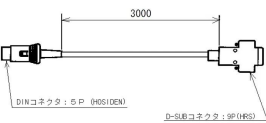

完全防水仕様：IP65準拠・防水JIS5級準拠

国家検定取得品

データ出力用RS-232C準拠のコネクタを実装

データ出力用シリアルケーブル付属

ISHIDA

RS-232Cケーブル

ALL ISHIDA 株式会社イシダ

画像は、付属しているシリアルケーブルのイメージです。

仕様表

下記の仕様表は該当する型式の仕様です。同じ製品シリーズでも型式の異なる場合は別の仕様となります。

商品番号	100100086
製品名	防水型電子重量台はかり オプション組込タイプ
型番	IWX-60・S PC接続用セット付
ひょう量	60kg
目量	0.01kg：0～30kg 0.02kg：30～60kg 自動切換：多目量(デュアルレンジ)
精度等級	級
表示精度	1/3000
計量方式	電気抵抗線式(ロードセル方式)
計量皿寸法	W380×D530mm
使用範囲	0.2～60kg
表示方式・内容	蛍光表示 重量表示：6桁(7セグメント)最上位桁は[1]のみ マーク等：零点・風袋引き中・マイナス LEDランプ：安定
風袋引き範囲	29.99kgまで
防水等級	IP65準拠(JIS7等級相当) 但し、オプション接続時は表示部のみ非防水 2
使用環境	温度：-10～40 相対湿度：Max.95%・結露無き事
電源	AC100V±10%
消費電力	4.5W
外形寸法	約W380×D640×H630mm
本体質量	約18kg
付属品	・シリアルケーブル：DIN5P-Dsub9Pin×1本 ・取扱説明書×1冊・保証書×1枚 ・サービスネットワーク書類×1枚