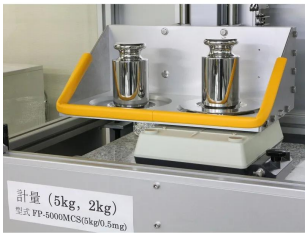

画像は、電子天びんの校正イメージです。

画像は、電子台はかりの校正イメージです。

画像は、5 kg分銅の校正イメージです。

(株)エー・アンド・デイ

一般校正証明書 (分銅用/F2/5-200)

販売価格 (税抜) : 見積もり依頼をしてください

価格は商品情報 PDF ダウンロード時のものです。

価格は商品本体のみの価格です。別途送料・手数料等がかかります。