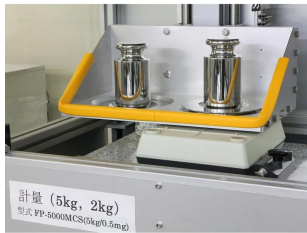

画像は、電子天びんの校正イメージです。

画像は、電子台はかりの校正イメージです。

画像は、5 kg分銅の校正イメージです。

(株)エー・アンド・デイ

一般校正証明書 (分銅用/F2/5-200)

**販売価格 (税抜) : 見積もり依頼をしてください**

価格は商品情報 PDF ダウンロード時のものです。

価格は商品本体のみの価格です。別途送料・手数料等がかかります。