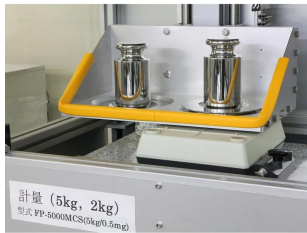

画像は、電子天びんの校正イメージです。

画像は、電子台はかりの校正イメージです。

画像は、5 kg分銅の校正イメージです。

(株)エー・アンド・デイ

一般校正証明書 (分銅用/F2/1m-2)

**販売価格 (税抜) : 見積もり依頼をしてください**

価格は商品情報 PDF ダウンロード時のものです。

価格は商品本体のみの価格です。別途送料・手数料等がかかります。