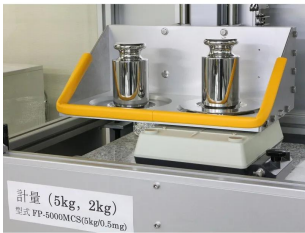

画像は、電子天びんの校正イメージです。

画像は、電子台はかりの校正イメージです。

画像は、5 kg分銅の校正イメージです。

(株)エー・アンド・デイ

A&D 一般校正証明書 (分銅用/F2/1m-2)

**販売価格 (税抜) : 見積もり依頼をしてください**

価格は商品情報 PDF ダウンロード時のものです。

価格は商品本体のみの価格です。別途送料・手数料等がかかります。