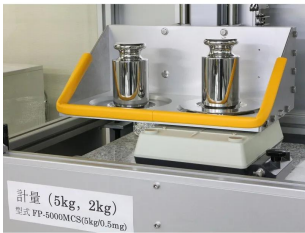

画像は、電子天びんの校正イメージです。

画像は、電子台はかりの校正イメージです。

画像は、5 kg分銅の校正イメージです。

(株)エー・アンド・デイ

A&D 一般校正証明書 (分銅用/M1/500-1K)

販売価格 (税抜) : 見積もり依頼をしてください

価格は商品情報 PDF ダウンロード時のものです。

価格は商品本体のみの価格です。別途送料・手数料等がかかります。