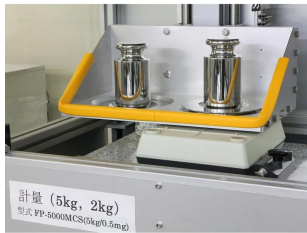

画像は、電子天びんの校正イメージです。

画像は、電子台はかりの校正イメージです。

画像は、5 kg分銅の校正イメージです。

(株)エー・アンド・デイ

一般校正証明書 (分銅用/M1/500-1K)

販売価格 (税抜) : 見積もり依頼をしてください

価格は商品情報 PDF ダウンロード時のものです。

価格は商品本体のみの価格です。別途送料・手数料等がかかります。