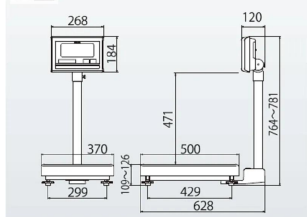

写真は、シリーズ代表画像です。：K A-K 6 0 A

For Earth, For Life
Kubota

株式会社クボタ計装 株式会社クボタ (国産計装事業ユニット)
画像は、表示部のイメージです。

For Earth, For Life
Kubota

A型

株式会社クボタ計装 株式会社クボタ (国産計装事業ユニット)
画像は、この商品の外観参考図です。

株クボタ

「はかる」基本機能に徹したベーシックモデル

クボタ デジタル台はかり K A-

N 1 2 0 A H : 無検定品

ひょう量 : 1 2 0 kg 最小表示 : 2 0 g

ひょう量 : 1 2 0 kg

最小表示 : 2 0 g

メーカー販売価格 (税抜) : ¥ 63,000

販売価格 (税抜) : ¥ 40,950

価格は商品情報 PDF ダウンロード時のものです。

下記の仕様表は該当する型式の仕様です。同じ製品シリーズでも型式の異なる場合は別の仕様となります。

商品番号	1004KAN120AH
メーカー品番	53A-7NA5H-00
商品名	デジタル台はかり：無検定品
型式	K A - N 1 2 0 A H
ひょう量	1 2 0 kg
最小表示	2 0 g
検定	なし：取引証明以外用
計量精度	1 / 3, 0 0 0
積載面寸法	3 7 0 × 5 0 0 mm
最大風袋量：減算式	ひょう量まで 1
表示方式	7セグメント5桁液晶表示 文字高さ：4.6 mm
使用条件	温度：-10 ~ 40 湿度：85%RH以下・結露しないこと
電源	・単1形乾電池×4本：アルカリ/マンガン ・ACアダプタ(別売)
電池寿命	約3,500時間 2 アルカリ乾電池使用時
外形寸法	W370×D628×764~781 mm
製品質量	約1.2 kg：電池含む
付属品	・単1形マンガン乾電池×4本(モニタ用) 3 ・取扱説明書×1冊 ・重力加速度の補正方法×1枚
JANコード	49 97983 31360 8