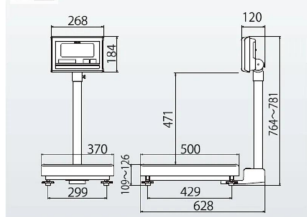

株式会社クボタ計装
株式会社クボタ (株式会社計装エコー)

画像は、この商品の外観参考図です。

株式会社クボタ

「はかる」基本機能に徹したベーシックモデル

クボタ デジタル台はかり KA-K60A：検定品
【生産停止予定】ご注文は26年4月22日まで！

ひょう量：60kg
最小表示：20g

ご注文の際は、仕様地区をご指定ください。

メーカー販売価格（税抜）：¥68,000

販売価格（税抜）：¥44,200

価格は商品情報 PDF ダウンロード時のものです。

価格は商品本体のみの価格です。別途送料・手数料等がかかります。

発送予定日（目安）はサイトの商品ページをご確認ください。

お支払い方法ははかり商店のご利用ガイドをご確認ください。

2026年4月30日受注停止予定

はかり商店では26年4月22日までの受付となります

2033年6月30日サポート終了予定

類似製品のご紹介いたします。是非お問合せください。

株式会社クボタ KAシリーズは、「はかる」基本性能に徹したベーシックモデルのデジタル台はかりです。農業における米、麦、くだもの、穀類などの計量に最適な台はかりで、取引証明の必要性に応じて、検定品と無検定品が選択可能です。

被計量物や作業姿勢に合わせて表示角度の調整もでき、性能を基本機能に限定することで価格を抑えました。

選べる検定品と無検定品

低価格でお求めやすい

シンプルで使いやすい

使いやすさとデザイン性を両立

速くて見やすい表示

電池寿命約3,500時間

表示角度は、自由に設定