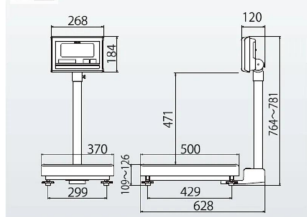

A型

株式会社クボタ計装 株式会社クボタ (株式会社計装エコー)
画像は、この商品の外観参考図です。

株クボタ KA シリーズは、「はかる」基本性能に徹したベーシックモデルのデジタル台はかりです。農業における米、麦、くだもの、穀類などの計量に最適な台はかりで、取引証明の必要性に応じて、検定品と無検定品が選択可能です。

被計量物や作業姿勢に合わせて表示角度の調整もでき、性能を基本機能に限定することで価格を抑えました。

- 選べる検定品と無検定品
- 低価格でお求めやすい
- シンプルで使いやすい
- 使いやすさとデザイン性を両立
- 速くて見やすい表示
- 電池寿命約 3,500 時間
- 表示角度は、自由に設定