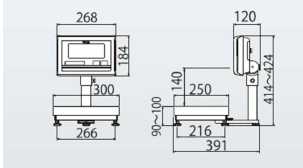

MS型

株式会社クボタ計装 株式会社クボタ (国産計装事業本部)
画像は、MS型計量台の外観参考図です。