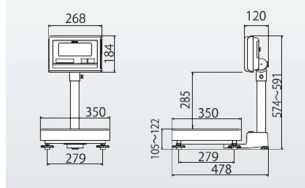

見やすいLEDバックライト付き大型表示

文字高さ4.6mmの大型液晶表示

見やすい角度に調節できる指示部

表示スピードが大幅アップ

電池寿命は3,500時間の長寿命

選べる検定品と無検定品

S型

株式会社クボタ計装 株式会社クボタ (国産計装標準ユニット)
画像は、S型計量台の外観参考図です。

仕様表

下記の仕様表は該当する型式の仕様です。同じ製品シリーズでも型式の異なる場合は別の仕様となります。

商品番号	100400167
メーカー品番	53A-5NS3H-00
商品名	デジタル台はかり：無検定品
型式	K L - S D 2 - N 3 2 S H
ひょう量	3 0 kg ・ 3 2 kg
最小表示・目量	目量小：0.0 0 5 kg：0～3 0 kg
目量切替式	目量大：0.0 1 kg：0～3 2 kg
検定	なし：取引証明以外用
計量精度	1/3,0 0 0
積載面寸法	W3 5 0 × D3 5 0 mm
最大風袋量：減算式	ひょう量まで 1
表示方式	7セグメント5桁液晶表示 白色LEDバックライト付 文字高さ：4 6 mm
使用条件	温度：- 1 0～4 0 湿度：8 5 %RH以下・結露しないこと
保護等級	指示部：I P 6 5 2 計量台部：-
計数モード時の サンプリング数	5 / 1 0 / 2 0 / 5 0 / 1 0 0 個 切替可能
最大計数値	約 6, 0 0 0 個
計数可能単位質量	5 g
電源	・単1形乾電池×4本：アルカリ/マンガン ・ACアダプタ(別売)
電池寿命	約 3, 5 0 0 時間 3 アルカリ乾電池使用時
外形寸法	W3 5 0 × D4 7 8 × 5 7 4～5 9 1 mm
製品質量	約 1 0 kg：電池含む
付属品	・単1形マンガン乾電池×4本(モニタ用) 4 ・取扱説明書×1冊 ・重力加速度の補正方法×1枚
JANコード	49 97983 31110 9