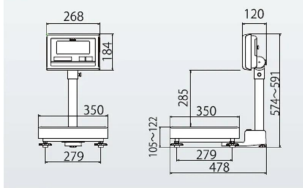

S型

株式会社クボタ計装 株式会社クボタ (国産計装事業ユニット)
画像は、S型計量台の外観参考図です。